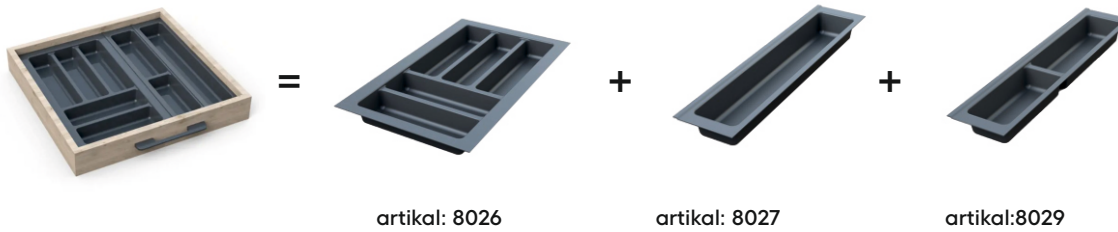

MESAN

OG Uložak esc TRAYBOND 392 MS - artikal: 8028

OG Uložak esc TRAYBOND 442 MS - artikal: 8023

OG Uložak esc TRAYBOND 492 MS - artikal: 11073

OG Uložak esc TRAYBOND 542 MS - artikal: 8024

OG Uložak esc TRAYBOND 592 MS - artikal: 11074