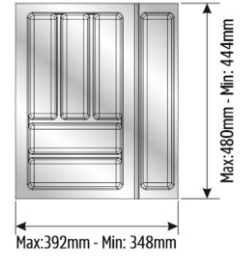

MESAN

OG Uložak esc TRAYBOND 392 MS - artikal: 8028

OG Uložak esc TRAYBOND 442 MS - artikal: 8023

OG Uložak esc TRAYBOND 492 MS - artikal: 11073

OG Uložak esc TRAYBOND 542 MS - artikal: 8024

OG Uložak esc TRAYBOND 592 MS - artikal: 11074