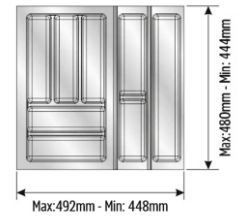

MESAN

OG Uložak esc TRAYBOND 392 MS - artikal: 8028

OG Uložak esc TRAYBOND 442 MS - artikal: 8023

OG Uložak esc TRAYBOND 492 MS - artikal: 11073

OG Uložak esc TRAYBOND 542 MS - artikal: 8024

OG Uložak esc TRAYBOND 592 MS - artikal: 11074