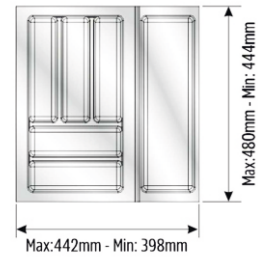

MESAN

OG Uložak esc TRAYBOND 392 MS - artikal: 8028

OG Uložak esc TRAYBOND 442 MS - artikal: 8023

OG Uložak esc TRAYBOND 492 MS - artikal: 11073

OG Uložak esc TRAYBOND 542 MS - artikal: 8024

OG Uložak esc TRAYBOND 592 MS - artikal: 11074