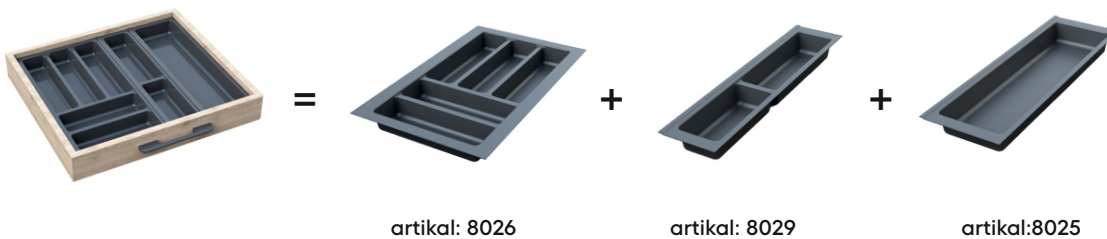

MESAN

OG Uložak esc TRAYBOND 392 MS - artikal: 8028

OG Uložak esc TRAYBOND 442 MS - artikal: 8023

OG Uložak esc TRAYBOND 492 MS - artikal: 11073

OG Uložak esc TRAYBOND 542 MS - artikal: 8024

OG Uložak esc TRAYBOND 592 MS - artikal: 11074