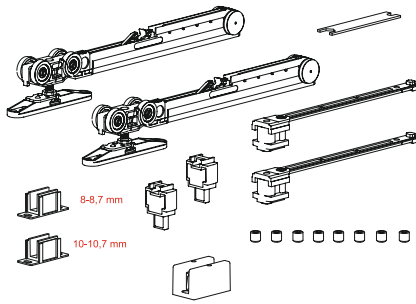

Vetro 40 Fluid sistem za staklena pregradna vrata

Vetro 40 Fluid set za jedna vrata - 80kg

art.	j.m.	boja
5750	set	metal

Vetro 40 klampe za staklo 8mm

art.	j.m.	boja
5751	set	metal

Vetro 40 klampe za staklo 10mm

art.	j.m.	boja
5752	set	metal

Gornja 1k šina mod.1280 AL SM

art.	j.m.	boja
5748	m	SM
Prod. dim.; 1,5; 2,0; 3,0; 4,0 i 6,0m		

Gornja 1k šina mod.1700 AL SM

art.	j.m.	boja
5756	m	SM
Prod. dim.; 1,5; 2,0; 3,0; 4,0 i 6,0m		

Bočni nosač šine mod.1720 AL SM

art.	j.m.	boja
5757	m	SM
Prod. dim.; 1,5; 2,0; 3,0; 4,0 i 6,0m		

Maska gornje šine AL SM

art.	j.m.	boja
5760	m	SM
Prod. dim.; 1,5; 2,0; 3,0; 4,0 i 6,0m		

Bočni čep za gornju šinu PVC

* Čep se koristi za gornju šinu mod.1700 sa nosačem mod.1720 i bočnom maskom.

art.	j.m.	boja
5758	par	siva

Bočni čep za gornju šinu PVC

* Čep se koristi za gornju šinu mod.1280 kada se montira na plafon

art.	j.m.	boja
3610	par	siva