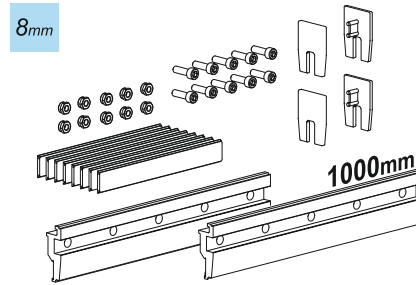

Vetro 40 Fluid sistem za staklena pregradna vrata

Vetro 40 Fluid set za jedna vrata - 80kg

art.	j.m.	boja
5750	set	metal

Vetro 40 klampe za staklo 8mm

art.	j.m.	boja
5751	set	metal

Vetro 40 klampe za staklo 10mm

art.	j.m.	boja
5752	set	metal

Gornja 1k šina mod.1280 AL SM

art.	j.m.	boja
5748	m	SM
Prod. dim.; 1,5; 2,0; 3,0; 4,0 i 6,0m		

Gornja 1k šina mod.1700 AL SM

art.	j.m.	boja
5756	m	SM
Prod. dim.; 1,5; 2,0; 3,0; 4,0 i 6,0m		

Bočni nosač šine mod.1720 AL SM

art.	j.m.	boja
5757	m	SM
Prod. dim.; 1,5; 2,0; 3,0; 4,0 i 6,0m		

Maska gornje šine AL SM

art.	j.m.	boja
5760	m	SM
Prod. dim.; 1,5; 2,0; 3,0; 4,0 i 6,0m		

Bočni čep za gornju šinu PVC