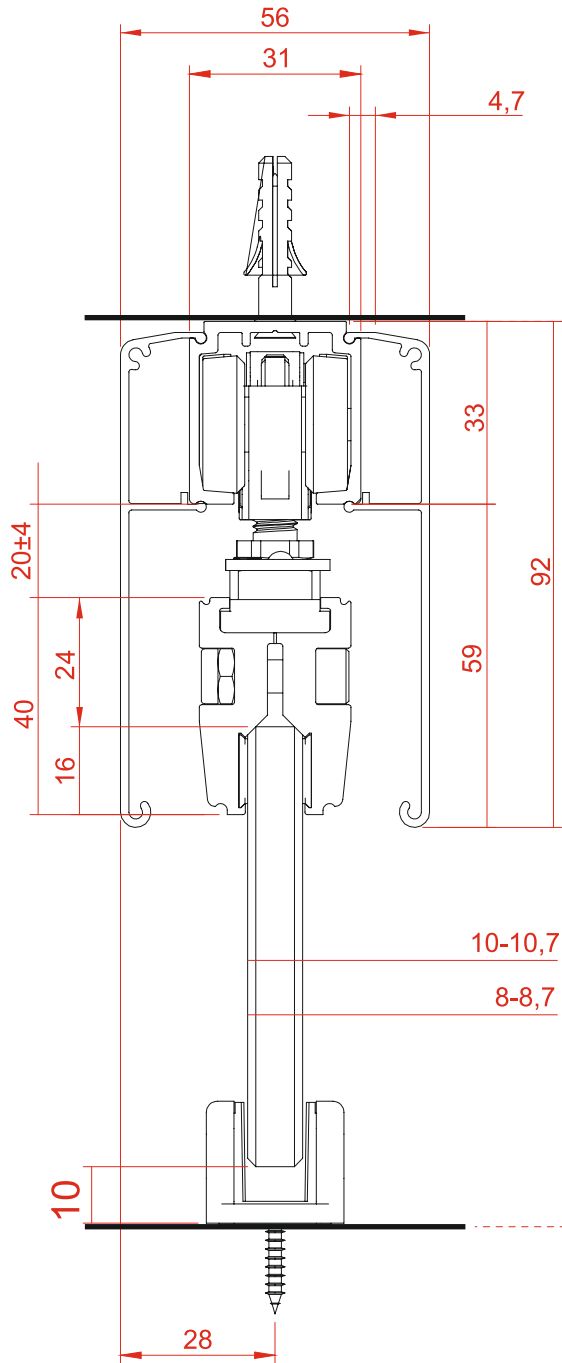

art.	j.m.	boja
5752	set	metal

Gornja 1k šina mod.1280 AL SM

art.	j.m.	boja
5748	m	SM
Prod. dim.; 1,5; 2,0; 3,0; 4,0 i 6,0m		

Gornja 1k šina mod.1700 AL SM

art.	j.m.	boja
5756	m	SM
Prod. dim.; 1,5; 2,0; 3,0; 4,0 i 6,0m		

Bočni nosač šine mod.1720 AL SM

art.	j.m.	boja
5757	m	SM
Prod. dim.; 1,5; 2,0; 3,0; 4,0 i 6,0m		

Maska gornje šine AL SM

art.	j.m.	boja
5760	m	SM
Prod. dim.; 1,5; 2,0; 3,0; 4,0 i 6,0m		

Bočni čep za gornju šinu PVC

* Čep se koristi za gornju šinu mod.1700 sa nosačem mod.1720 i bočnom maskom.

art.	j.m.	boja
5758	par	siva

Bočni čep za gornju šinu PVC

* Čep se koristi za gornju šinu mod.1280 kada se montira na plafon

art.	j.m.	boja
3610	par	siva

Montaža šine u plafon

Montaža šine bočno u zid

Svetli otvor

Visina staklene ispune = Svetli otvor - 87