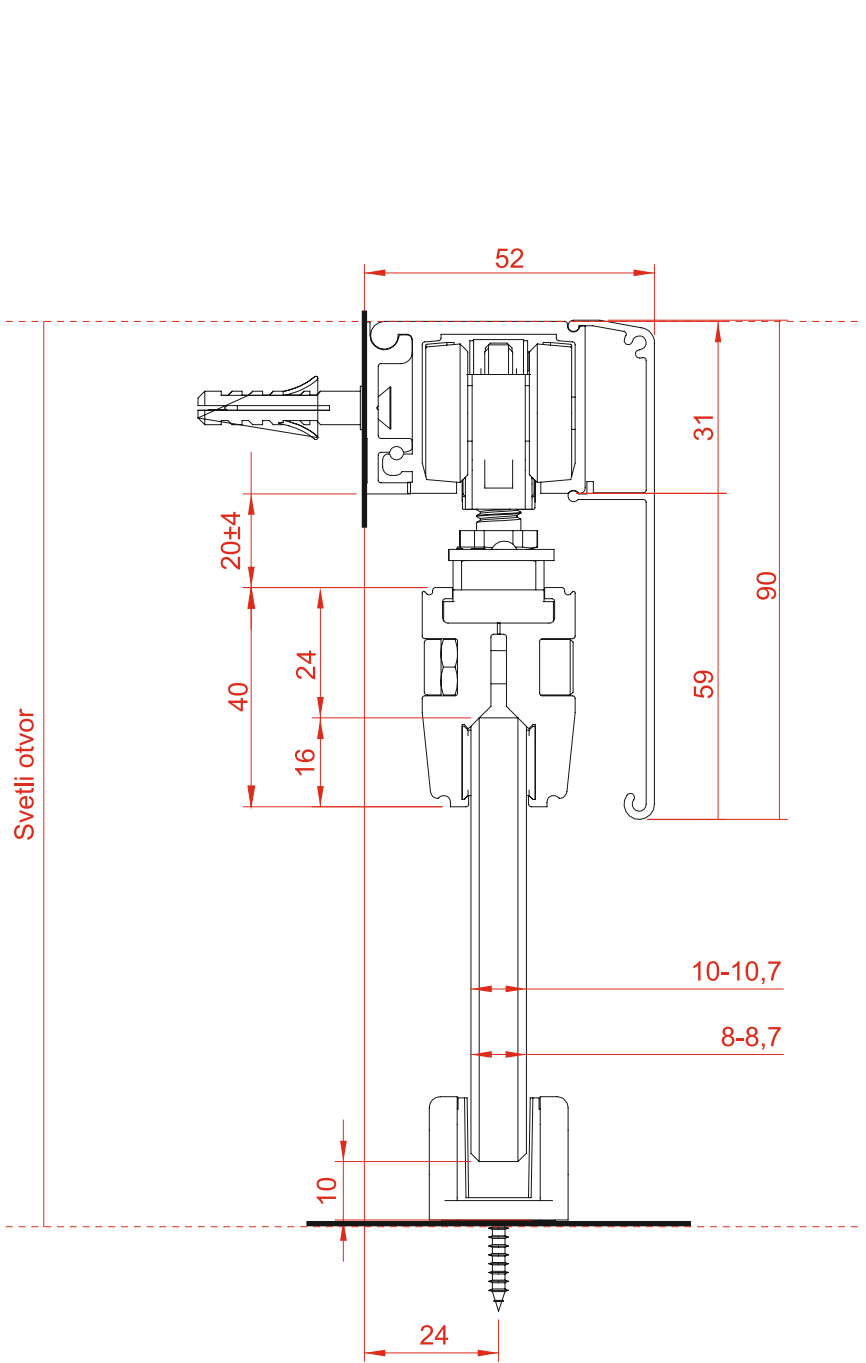

art.	j.m.	boja
5752	set	metal

Gornja 1k šina mod.1280 AL SM

art.	j.m.	boja
5748	m	SM
Prod. dim.; 1,5; 2,0; 3,0; 4,0 i 6,0m		

Gornja 1k šina mod.1700 AL SM

art.	j.m.	boja
5756	m	SM
Prod. dim.; 1,5; 2,0; 3,0; 4,0 i 6,0m		

Bočni nosač šine mod.1720 AL SM

art.	j.m.	boja
5757	m	SM
Prod. dim.; 1,5; 2,0; 3,0; 4,0 i 6,0m		

Maska gornje šine AL SM

art.	j.m.	boja
5760	m	SM
Prod. dim.; 1,5; 2,0; 3,0; 4,0 i 6,0m		

Bočni čep za gornju šinu PVC

* Čep se koristi za gornju šinu mod.1700 sa nosačem mod.1720 i bočnom maskom.

art.	j.m.	boja
5758	par	siva

Bočni čep za gornju šinu PVC

* Čep se koristi za gornju šinu mod.1280 kada se montira na plafon

art.	j.m.	boja
3610	par	siva

Montaža šine u plafon

Montaža šine bočno u zid

Svetli otvor

Visina staklene ispune = Svetli otvor - 87