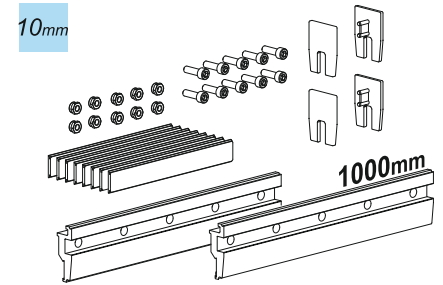

Vetro 40 Fluid sistem za staklena pregradna vrata

Vetro 40 Fluid set za jedna vrata - 80kg

art.	j.m.	boja
5750	set	metal

Vetro 40 klampe za staklo 8mm

art.	j.m.	boja
5751	set	metal

Vetro 40 klampe za staklo 10mm

art.	j.m.	boja
5752	set	metal

Gornja 1k šina mod.1280 AL SM

art.	j.m.	boja
5748	m	SM
Prod. dim.; 1,5; 2,0; 3,0; 4,0 i 6,0m		

Gornja 1k šina mod.1700 AL SM

art.	j.m.	boja
5756	m	SM
Prod. dim.; 1,5; 2,0; 3,0; 4,0 i 6,0m		

Bočni nosač šine mod.1720 AL SM

art.	j.m.	boja
5757	m	SM
Prod. dim.; 1,5; 2,0; 3,0; 4,0 i 6,0m		

Maska gornje šine AL SM

art.	j.m.	boja
5760	m	SM
Prod. dim.; 1,5; 2,0; 3,0; 4,0 i 6,0m		

Bočni čep za gornju šinu PVC