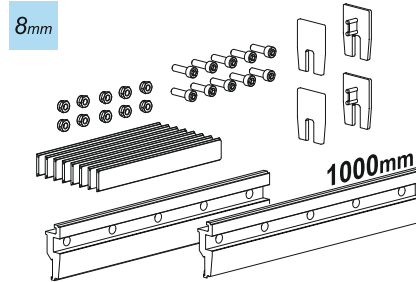

Vetro 40 Fluid sistem za staklena pregradna vrata

Vetro 40 Fluid set za jedna vrata - 80kg

art.	j.m.	boja
5750	set	metal

Vetro 40 klampe za staklo 8mm

art.	j.m.	boja
5751	set	metal

Vetro 40 klampe za staklo 10mm

art.	j.m.	boja
5752	set	metal

Gornja 1k šina mod.1280 AL SM

art.	j.m.	boja
5748	m	SM
Prod. dim.: 1,5; 2,0; 3,0; 4,0 i 6,0m		

Gornja 1k šina mod.1700 AL SM

art.	j.m.	boja
5756	m	SM
Prod. dim.: 1,5; 2,0; 3,0; 4,0 i 6,0m		

Bočni nosač šine mod.1720 AL SM

art.	j.m.	boja
5757	m	SM
Prod. dim.: 1,5; 2,0; 3,0; 4,0 i 6,0m		

Maska gornje šine AL SM

art.	j.m.	boja
5760	m	SM
Prod. dim.: 1,5; 2,0; 3,0; 4,0 i 6,0m		

Bočni čep za gornju šinu PVC