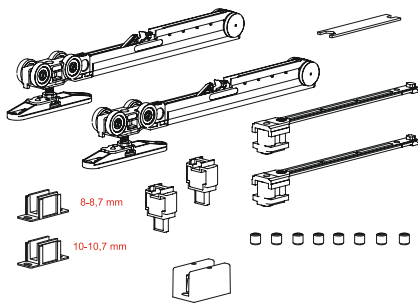

Vetro 40 Fluid sistem za staklena pregradna vrata

Vetro 40 Fluid set za jedna vrata - 80kg

art.	j.m.	boja
5750	set	metal

Vetro 40 klampe za staklo 8mm

art.	j.m.	boja
5751	set	metal

Vetro 40 klampe za staklo 10mm

art.	j.m.	boja
5752	set	metal

Gornja 1k šina mod.1280 AL SM

art.	j.m.	boja
5748	m	SM
Prod. dim.: 1,5; 2,0; 3,0; 4,0 i 6,0m		

Gornja 1k šina mod.1700 AL SM

art.	j.m.	boja
5756	m	SM
Prod. dim.: 1,5; 2,0; 3,0; 4,0 i 6,0m		

Bočni nosač šine mod.1720 AL SM

art.	j.m.	boja
5757	m	SM
Prod. dim.: 1,5; 2,0; 3,0; 4,0 i 6,0m		

Maska gornje šine AL SM

art.	j.m.	boja
5760	m	SM
Prod. dim.: 1,5; 2,0; 3,0; 4,0 i 6,0m		

Bočni čep za gornju šinu PVC

* Čep se koristi za gornju šinu mod.1700 sa nosačem mod.1720 i bočnom maskom.

art.	j.m.	boja
5758	par	siva

Bočni čep za gornju šinu PVC

* Čep se koristi za gornju šinu mod.1280 kada se montira na plafon.