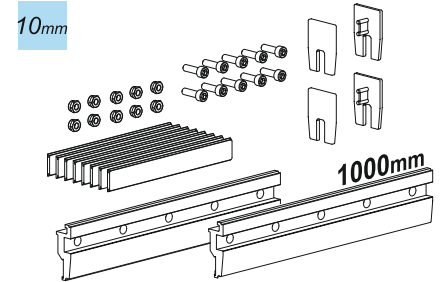

Vetro 40 Fluid sistem za staklena pregradna vrata

Vetro 40 Fluid set za jedna vrata - 80kg

art.	j.m.	boja
5750	set	metal

Vetro 40 klampe za staklo 8mm

art.	j.m.	boja
5751	set	metal

Vetro 40 klampe za staklo 10mm

art.	j.m.	boja
5752	set	metal

Gornja 1k šina mod.1280 AL SM

art.	j.m.	boja
5748	m	SM
Prod. dim.: 1,5; 2,0; 3,0; 4,0 i 6,0m		

Gornja 1k šina mod.1700 AL SM

art.	j.m.	boja
5756	m	SM
Prod. dim.: 1,5; 2,0; 3,0; 4,0 i 6,0m		

Bočni nosač šine mod.1720 AL SM

art.	j.m.	boja
5757	m	SM
Prod. dim.: 1,5; 2,0; 3,0; 4,0 i 6,0m		

Maska gornje šine AL SM

art.	j.m.	boja
5760	m	SM
Prod. dim.: 1,5; 2,0; 3,0; 4,0 i 6,0m		

Bočni čep za gornju šinu PVC

* Čep se koristi za gornju šinu mod.1700 sa nosačem mod.1720 i bočnom maskom.

art.	j.m.	boja
5758	par	siva

Bočni čep za gornju šinu PVC

* Čep se koristi za gornju šinu mod.1280 kada se montira na plafon.