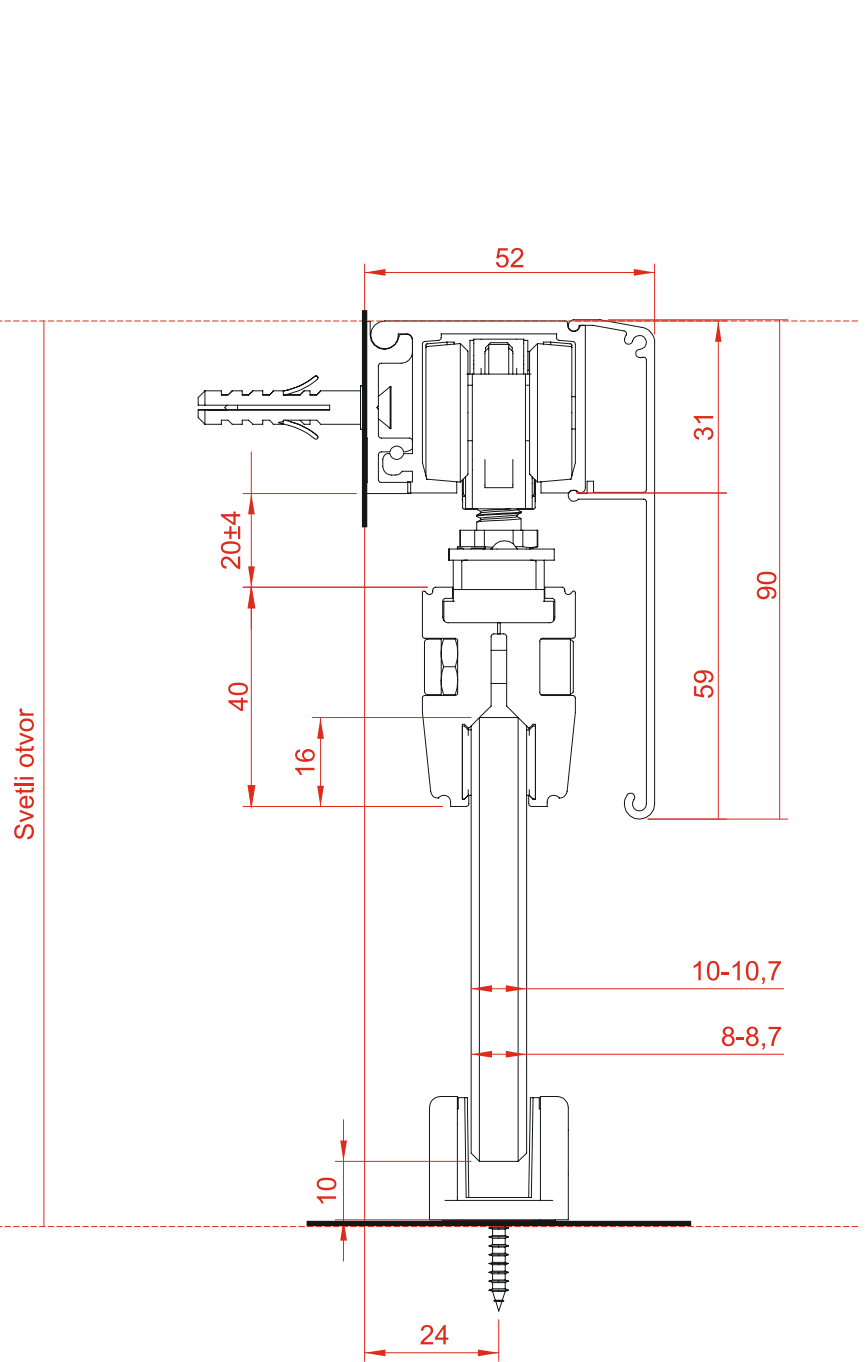

art.	j.m.	boja
5752	set	metal

Gornja 1k šina mod.1280 AL SM

art.	j.m.	boja
5748	m	SM
Prod. dim.: 1,5; 2,0; 3,0; 4,0 i 6,0m		

Gornja 1k šina mod.1700 AL SM

art.	j.m.	boja
5756	m	SM
Prod. dim.: 1,5; 2,0; 3,0; 4,0 i 6,0m		

Bočni nosač šine mod.1720 AL SM

art.	j.m.	boja
5757	m	SM
Prod. dim.: 1,5; 2,0; 3,0; 4,0 i 6,0m		

Maska gornje šine AL SM

art.	j.m.	boja
5760	m	SM
Prod. dim.: 1,5; 2,0; 3,0; 4,0 i 6,0m		

Bočni čep za gornju šinu PVC

* Čep se koristi za gornju šinu mod.1700 sa nosačem mod.1720 i bočnom maskom.

art.	j.m.	boja
5758	par	siva

Bočni čep za gornju šinu PVC

* Čep se koristi za gornju šinu mod.1280 kada se montira na plafon.

art.	j.m.	boja
3610	par	siva

Vetro 40 Fluid sistem za staklena pregradna vrata

Montaža šine u plafon

Montaža šine bočno u zid

Visina staklene ispune = Svetli otvor - 77