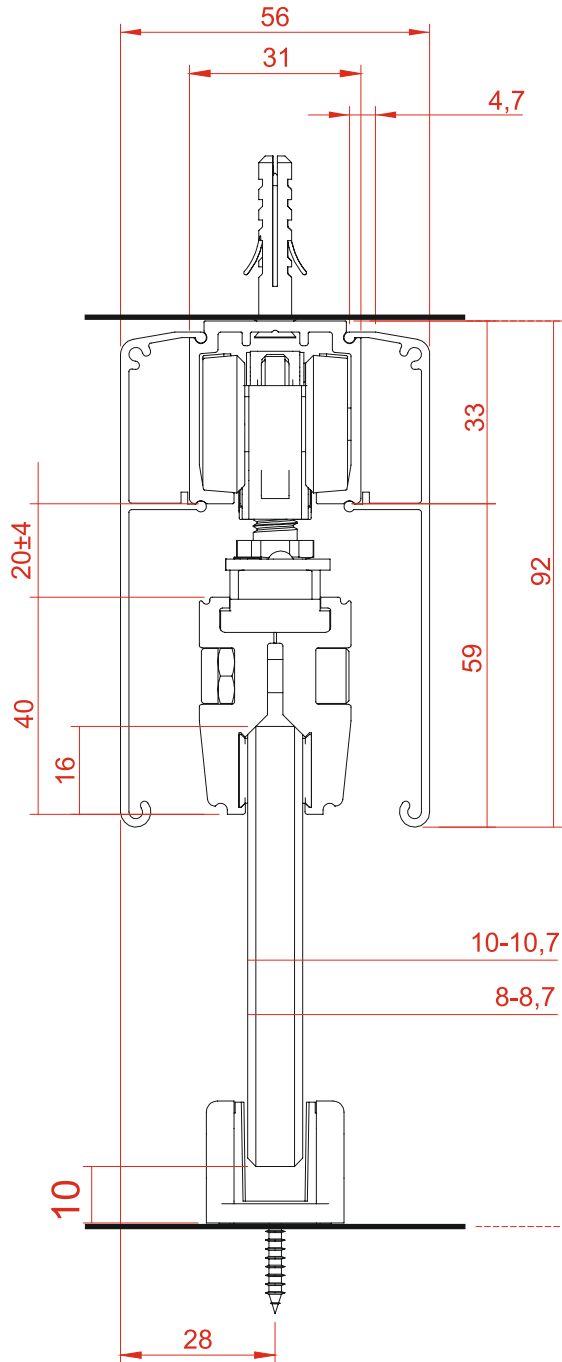

art.	j.m.	boja
5752	set	metal

Gornja 1k šina mod.1280 AL SM

art.	j.m.	boja
5748	m	SM
Prod. dim.: 1,5; 2,0; 3,0; 4,0 i 6,0m		

Gornja 1k šina mod.1700 AL SM

art.	j.m.	boja
5756	m	SM
Prod. dim.: 1,5; 2,0; 3,0; 4,0 i 6,0m		

Bočni nosač šine mod.1720 AL SM

art.	j.m.	boja
5757	m	SM
Prod. dim.: 1,5; 2,0; 3,0; 4,0 i 6,0m		

Maska gornje šine AL SM

art.	j.m.	boja
5760	m	SM
Prod. dim.: 1,5; 2,0; 3,0; 4,0 i 6,0m		

Bočni čep za gornju šinu PVC

* Čep se koristi za gornju šinu mod.1700 sa nosačem mod.1720 i bočnom maskom.

art.	j.m.	boja
5758	par	siva

Bočni čep za gornju šinu PVC

* Čep se koristi za gornju šinu mod.1280 kada se montira na plafon.

art.	j.m.	boja
3610	par	siva

Vetro 40 Fluid sistem za staklena pregradna vrata

Montaža šine u plafon

Montaža šine bočno u zid

Visina staklene ispune = Svetli otvor - 77