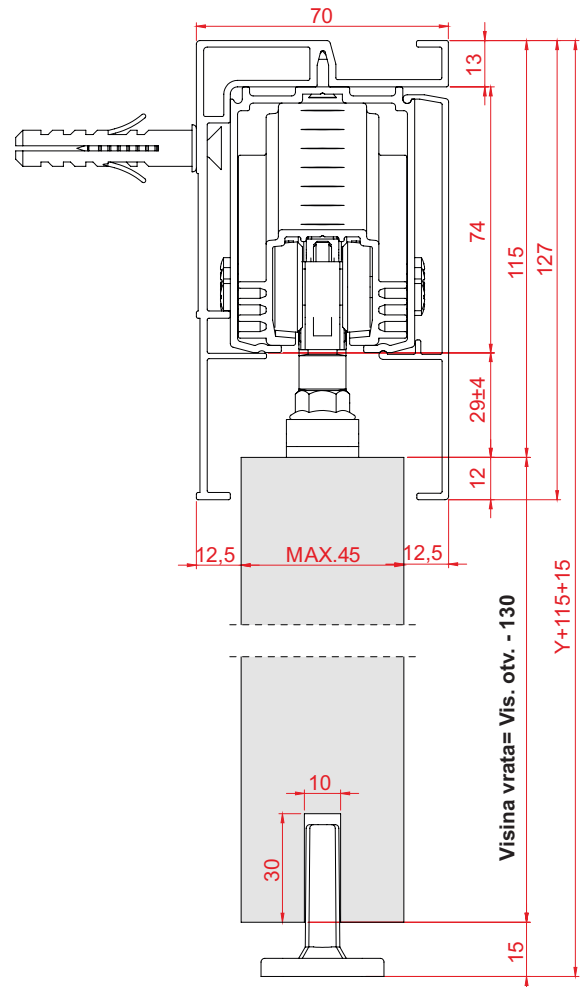

**Selfie sistem za drvena pregradna vrata sa povratnim mehanizmom**

80kg	Druvo 30mm ÷ 45mm	740mm MIN	Meko zatvaranje
------	-------------------	--------------	-----------------

PVD TS-SELFIE 80kg FLUID mehanizam

PVD TS-SELFIE gornje šine AL SM

		šifra
kom	SM	9433
L=200cm		

		šifra
kom	SM	9434
L=240cm		

PVD TS-SELFIE baza gornje šine AL SM

		šifra
kom	SM	9431
L=200cm		

		šifra
kom	SM	9432
L=240cm		

PVD TS-SELFIE zidni nosač šine AL SM

		šifra
m	SM	9430
1.5m; 2m; 3m; 4m i 6m		

PVD TS-SELFIE maska g. šine AL SM

		šifra
m	SM	9435
1.5m; 2m; 3m; 4m i 6m		

Tehnički crteži i prikaz montaže mehanizma

**Montaža na plafon**

**Montaža na zid - Bočno**

**U ovom slučaju se koriste:**

- Gornja šina (9433/ 9434)
- Baza g. šine (9431/ 9432)
- Maska šine (9435)
- Mehanizam (9429)

**U ovom slučaju se koriste:**

- Zidni nosač šine (9430)
- Gornja šina (9433/ 9434)
- Baza g. šine (9431/ 9432)
- Maska šine (9435)
- Mehanizam (9429)