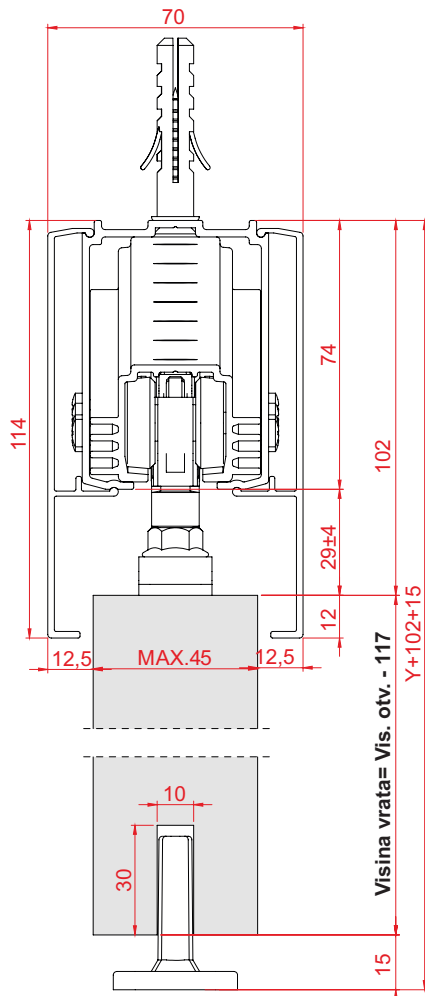

**Selfie sistem za drvena pregradna vrata sa povratnim mehanizmom**

80kg	Druvo 30mm ÷ 45mm	740mm MIN	Meko zatvaranje
------	-------------------	--------------	-----------------

PVD TS-SELFIE 80kg FLUID mehanizam

PVD TS-SELFIE gornje šine AL SM

		šifra
kom	SM	9433
L=200cm		

		šifra
kom	SM	9434
L=240cm		

PVD TS-SELFIE baza gornje šine AL SM

		šifra
kom	SM	9431
L=200cm		

		šifra
kom	SM	9432
L=240cm		

PVD TS-SELFIE zidni nosač šine AL SM

		šifra
m	SM	9430
1.5m; 2m; 3m; 4m i 6m		

PVD TS-SELFIE maska g. šine AL SM

		šifra
m	SM	9435
1.5m; 2m; 3m; 4m i 6m		

Tehnički crteži i prikaz montaže mehanizma

**Montaža na plafon**

**Montaža na zid - Bočno**

**U ovom slučaju se koriste:**

- Gornja šina (9433/ 9434)
- Baza g. šine (9431/ 9432)
- Maska šine (9435)
- Mehanizam (9429)

**U ovom slučaju se koriste:**

- Zidni nosač šine (9430)
- Gornja šina (9433/ 9434)
- Baza g. šine (9431/ 9432)
- Maska šine (9435)
- Mehanizam (9429)