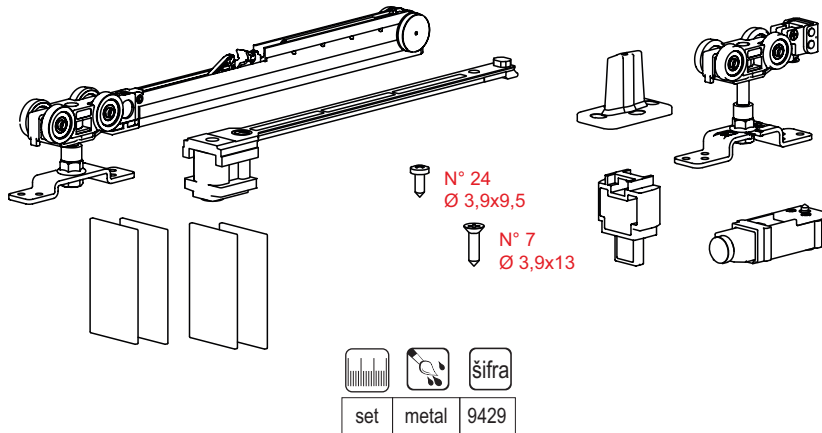

**Selfie sistem za drvena pregradna vrata sa povratnim mehanizmom**

80kg	Druvo 30mm ÷ 45mm	740mm MIN	Meko zatvaranje
------	-------------------	--------------	-----------------

PVD TS-SELFIE 80kg FLUID mehanizam

PVD TS-SELFIE gornje šine AL SM

		šifra
kom	SM	9433
L=200cm		

		šifra
kom	SM	9434
L=240cm		

PVD TS-SELFIE baza gornje šine AL SM

		šifra
kom	SM	9431
L=200cm		

		šifra
kom	SM	9432
L=240cm		

PVD TS-SELFIE zidni nosač šine AL SM

		šifra
m	SM	9430
1.5m; 2m; 3m; 4m i 6m		

PVD TS-SELFIE maska g. šine AL SM

		šifra
m	SM	9435
1.5m; 2m; 3m; 4m i 6m		

Tehnički crteži i prikaz montaže mehanizma

**Montaža na plafon**

**Montaža na zid - Bočno**