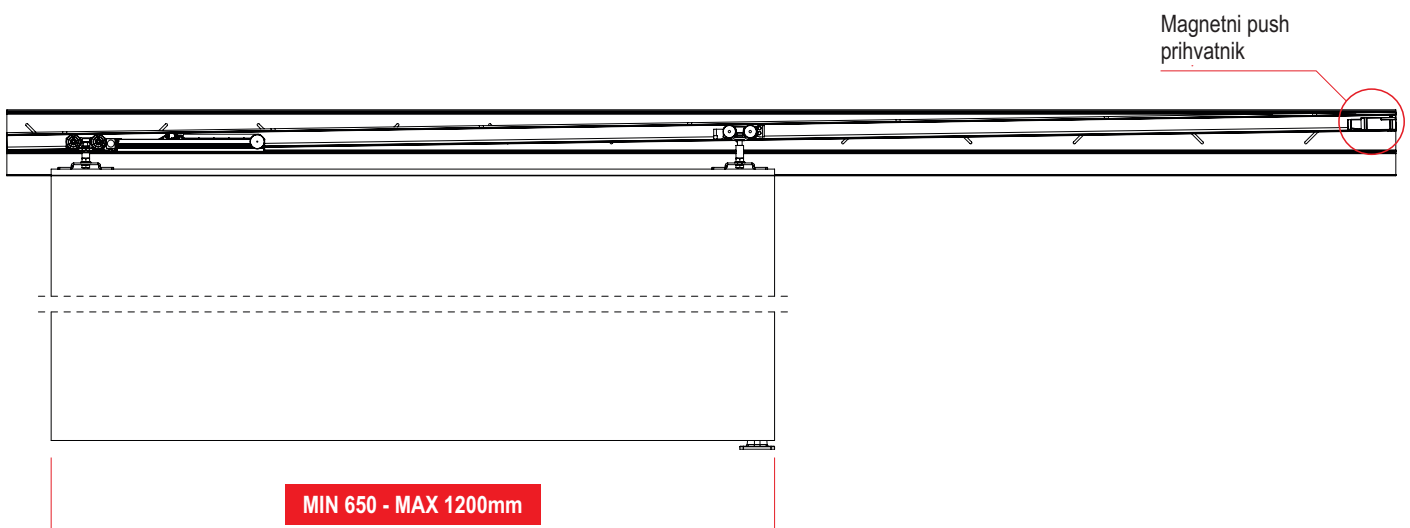

PVD TS-SELFIE gornje šine AL SM

		šifra
kom	SM	9433
L=200cm		

		šifra
kom	SM	9434
L=240cm		

PVD TS-SELFIE baza gornje šine AL SM

		šifra
kom	SM	9431
L=200cm		

		šifra
kom	SM	9432
L=240cm		

PVD TS-SELFIE zidni nosač šine AL SM

		šifra
m	SM	9430
1.5m; 2m; 3m; 4m i 6m		

PVD TS-SELFIE maska g. šine AL SM

		šifra
m	SM	9435
1.5m; 2m; 3m; 4m i 6m		

Tehnički crteži i prikaz montaže mehanizma

**Montaža na plafon**

**Montaža na zid - Bočno**