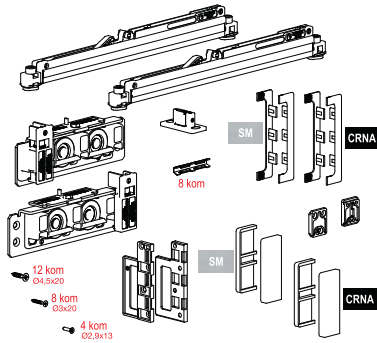

## Diva FLUID mehanizam do 80kg TS

art.	j.m.	boja
4072	set	metal

# Diva Fluid klizni sistem za drvena pregradna vrata

80kg

600-1500

FLUID  
usporivači

Određivanje dimenzije vrata

F	D
12	20
14	18
16	16
18	14