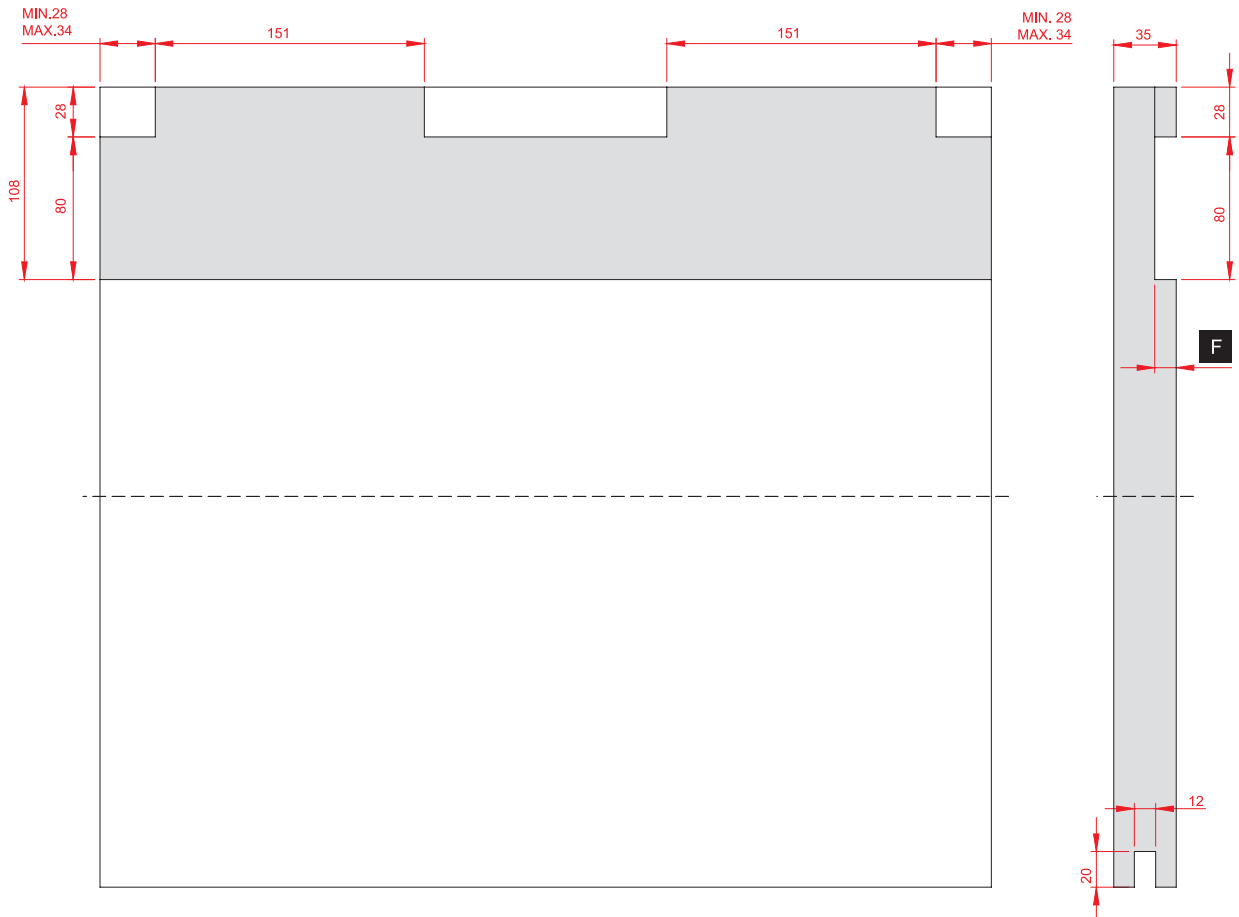

## Diva FLUID maska gornje šine AL SM

art.	j.m.	boja
9663	m	srebro mat

Prodajne dužine: 1,5; 2; 3; 4 i 6m.

## Diva FLUID donja vodica AL SM

art.	j.m.	boja
4069	m	srebro mat

Prodajne dužine: 1,5; 2; 3; 4 i 6m.

# Diva Fluid klizni sistem za drvena pregradna vrata

80kg

600-1500

FLUID  
usporivači

Određivanje dimenzije vrata

F	D
12	20
14	18
16	16
18	14