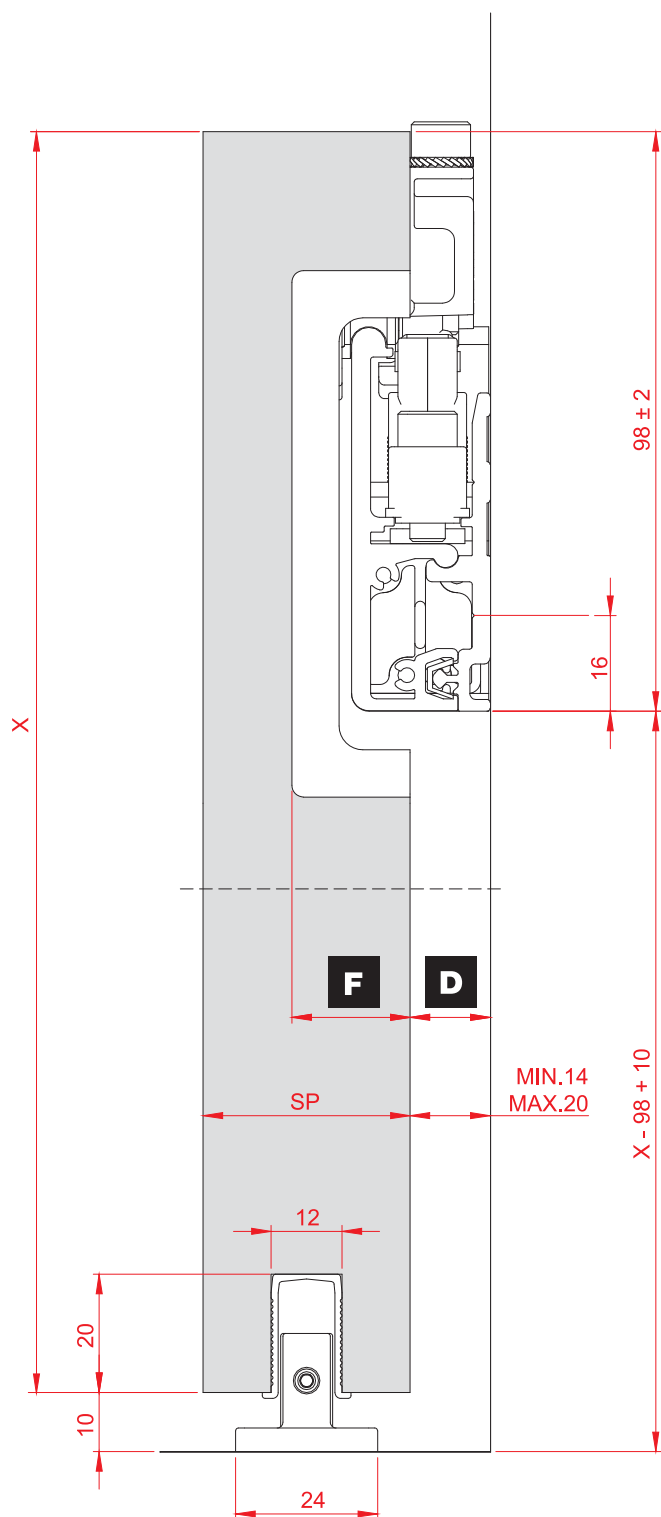

## Diva FLUID donja vodica AL SM

art.	j.m.	boja
4069	m	srebro mat

Prodajne dužine: 1,5; 2; 3; 4 i 6m.

# Diva Fluid klizni sistem za drvena pregradna vrata

80kg

600-1500

FLUID  
usporivači

Određivanje dimenzije vrata

F	D
12	20
14	18
16	16
18	14