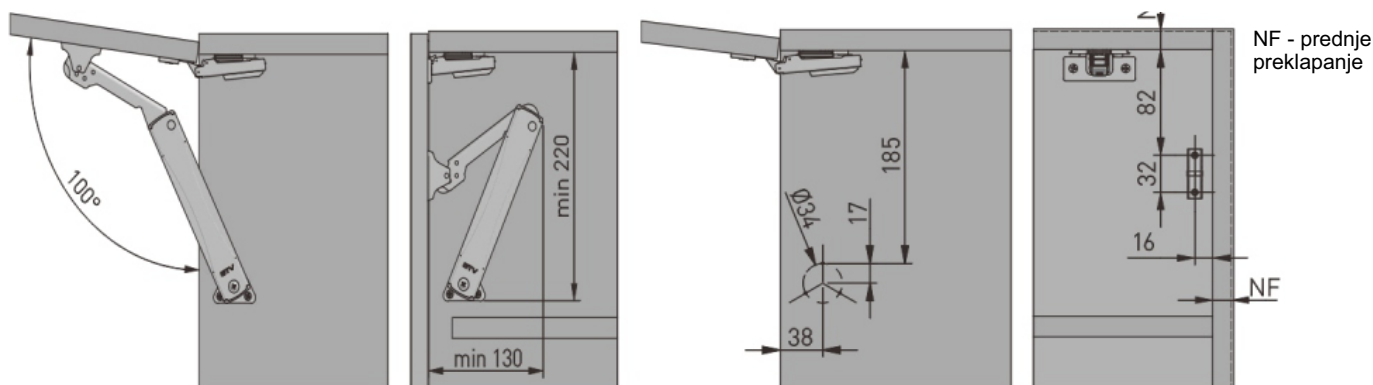

MINILIFT mehanizam

GTV

Karakteristike:

Set uključuje:

1. mehanizam
2. prednji konektor
3. konektor za korpus
4. šraf M4
5. montažni vijak

Za push funkciju koristite push šarke, a slow šarke ukoliko želite slow funkciju.

Planiranje:

Razmak montažnih rupa u korpusu:

	Visina:	Širina:	Prednja težina:	Preporučeni broj mehanizama:
Minilift medium	300-450 mm	500-1000 mm	3,5-4,5 kg	1
	300-450 mm	500-1200 mm	5,5-7,5 kg	2
Minilift strong	380-550 mm	500-1200 mm	5-6 kg	1
	380-550 mm	500-1200 mm	6,5-10 kg	2