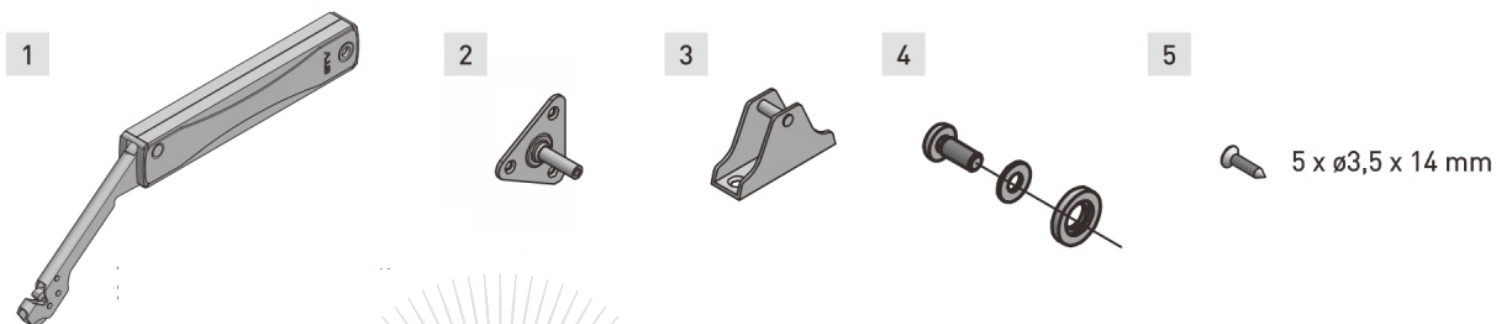

MINILIFT mehanizam

GTV

Karakteristike:

Set uključuje:

1. mehanizam
2. prednji konektor
3. konektor za korpus
4. šraf M4
5. montažni vijak

Za push funkciju koristite push šarke, a slow šarke ukoliko želite slow funkciju.

Planiranje:

Razmak montažnih rupa u korpusu:

	Visina:	Širina:	Prednja težina:	Preporučeni broj mehanizama:
Minilift medium	300-450 mm	500-1000 mm	3,5-4,5 kg	1
	300-450 mm	500-1200 mm	5,5-7,5 kg	2
Minilift strong	380-550 mm	500-1200 mm	5-6 kg	1
	380-550 mm	500-1200 mm	6,5-10 kg	2