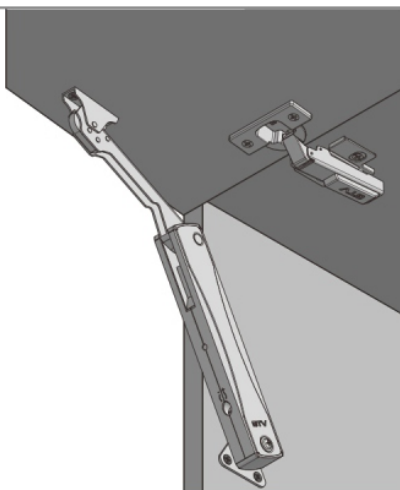

MINILIFT mehanizam

GTV

Karakteristike:

Set uključuje:

1. mehanizam
2. prednji konektor
3. konektor za korpus
4. šraf M4
5. montažni vijak

Za push funkciju koristite push šarke, a slow šarke ukoliko želite slow funkciju.

Planiranje:

Razmak montažnih rupa u korpusu:

	Visina:	Širina:	Prednja težina:	Preporučeni broj mehanizama:
Minilift medium	300-450 mm	500-1000 mm	3,5-4,5 kg	1
	300-450 mm	500-1200 mm	5,5-7,5 kg	2
Minilift strong	380-550 mm	500-1200 mm	5-6 kg	1
	380-550 mm	500-1200 mm	6,5-10 kg	2