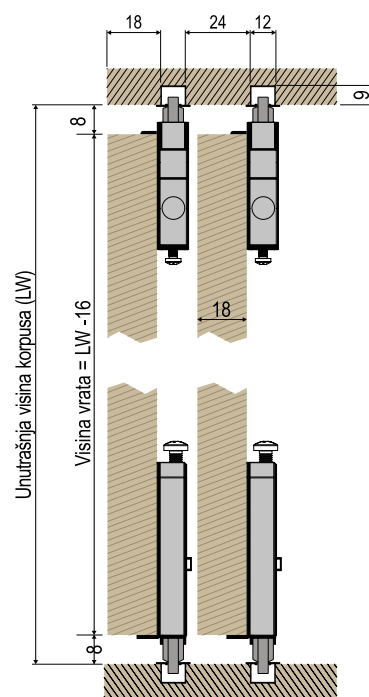

art.	j.m.	boja
358	m	Srebro mat

4508 m Sjaj srebro

8513 m Crna mat

2727 m Bronza mat

Dužine rukohvata su 270cm.

RU 39S rukohvati za klizna vrata AL

art.	j.m.	boja
608	m	Srebro mat

9326 m Crna mat

Dužine rukohvata su 270cm.

RU 75F rukohvati za klizna vrata AL

art.	j.m.	boja
880	m	Srebro mat
4713	m	Srebro sjaj
4298	m	Bronza mat

Dužine rukohvata su 270cm.

RU 70 rukohvati za klizna vrata AL

art.	j.m.	boja
4373	m	Srebro mat
2066	m	Srebro sjaj
2069	m	Bronza mat

Dužine rukohvata su 270cm.

FST 40/60 klizni sistem za drvena plakarska vrata

Tehnički detalji i planiranje

Montaža sa nadgradnom dvokanalnom šinom

Montaža sa ugradnom dvokanalnom šinom

FST 40/60 klizni sistem za drvena plakarska vrata

Tehnički detalji i planiranje

Montaža sa nadgradnom dvokanalnom gornjom i donjom šinom