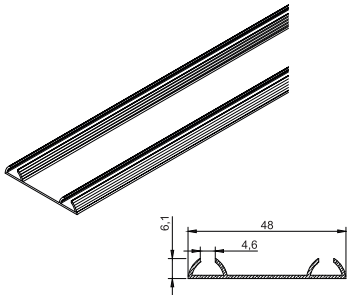

FST 40/60 klizni sistem za drvena plakarska vrata

FST 40/60 meh. za klizna vrata SLOW

art.	j.m.	boja
10189	set	ant./bela

FST gornja/donja 2k šina AL SM

art.	j.m.	boja
10190	m	SM

Prodajne dužine (m): 1,5; 2; 3; 4 i 6.

FST gornja ukop. 1k šina AL SM

art.	j.m.	boja
10191	m	SM

Prodajne dužine (m): 1,5; 2; 3; 4 i 6.

FST donja 2k šina AL SM

art.	j.m.	boja
/	m	SM

Prodajne dužine (m): 1,5; 2; 3; 4 i 6.

RU 39 rukohvati za klizna vrata AL

art.	j.m.	boja
358	m	Srebro mat

4508 m Sjaj srebro

8513 m Crna mat

2727 m Bronza mat

Dužine rukohvata su 270cm.

RU 39S rukohvati za klizna vrata AL

art.	j.m.	boja
608	m	Srebro mat

9326 m Crna mat

Dužine rukohvata su 270cm.

RU 75F rukohvati za klizna vrata AL

art.	j.m.	boja
880	m	Srebro mat
4713	m	Srebro sjaj
4298	m	Bronza mat

Dužine rukohvata su 270cm.

RU 70 rukohvati za klizna vrata AL

art.	j.m.	boja
4373	m	Srebro mat
2066	m	Srebro sjaj
2069	m	Bronza mat