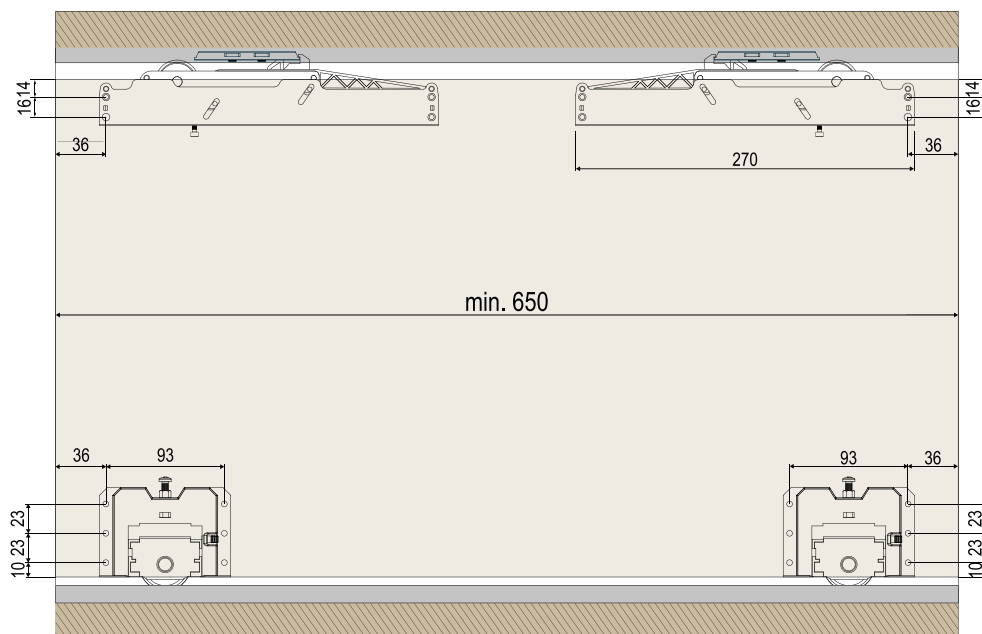

Dužine rukohvata su 270cm.

RU 75F rukohvati za klizna vrata AL

art.	j.m.	boja
880	m	Srebro mat
4713	m	Srebro sjaj
4298	m	Bronza mat

Dužine rukohvata su 270cm.

RU 70 rukohvati za klizna vrata AL

art.	j.m.	boja
4373	m	Srebro mat
2066	m	Srebro sjaj
2069	m	Bronza mat

Dužine rukohvata su 270cm.

FST 40/60 klizni sistem za drvena plakarska vrata

Tehnički detalji i planiranje

Montaža sa nadgradnom dvokanalnom šinom

Montaža sa ugradnom dvokanalnom šinom

FST 40/60 klizni sistem za drvena plakarska vrata

Tehnički detalji i planiranje

Montaža sa nadgradnom dvokanalnom gornjom i donjom šinom