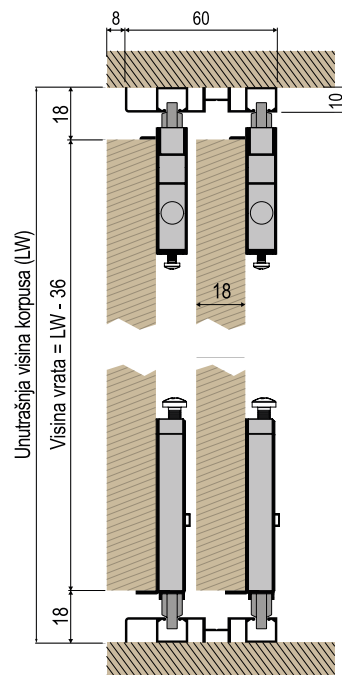

art.	j.m.	boja
358	m	Srebro mat

4508 m Sjaj srebro

8513 m Crna mat

2727 m Bronza mat

Dužine rukohvata su 270cm.

RU 39S rukohvati za klizna vrata AL

art.	j.m.	boja
608	m	Srebro mat

9326 m Crna mat

Dužine rukohvata su 270cm.

RU 75F rukohvati za klizna vrata AL

art.	j.m.	boja
880	m	Srebro mat
4713	m	Srebro sjaj
4298	m	Bronza mat

Dužine rukohvata su 270cm.

RU 70 rukohvati za klizna vrata AL

art.	j.m.	boja
4373	m	Srebro mat
2066	m	Srebro sjaj
2069	m	Bronza mat

Dužine rukohvata su 270cm.

FST 40/60 klizni sistem za drvena plakarska vrata

Tehnički detalji i planiranje

Montaža sa nadgradnom dvokanalnom šinom

Montaža sa ugradnom dvokanalnom šinom

FST 40/60 klizni sistem za drvena plakarska vrata