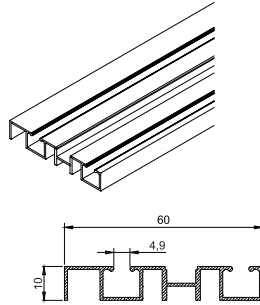

FST 40/60 klizni sistem za drvena plakarska vrata

FST 40/60 meh. za klizna vrata SLOW

art.	j.m.	boja
10189	set	ant./bela

FST gornja/donja 2k šina AL SM

art.	j.m.	boja
10190	m	SM

Prodajne dužine (m): 1,5; 2; 3; 4 i 6.

FST gornja ukop. 1k šina AL SM

art.	j.m.	boja
10191	m	SM

Prodajne dužine (m): 1,5; 2; 3; 4 i 6.

FST donja 2k šina AL SM

art.	j.m.	boja
/	m	SM

Prodajne dužine (m): 1,5; 2; 3; 4 i 6.

RU 39 rukohvati za klizna vrata AL

art.	j.m.	boja
358	m	Srebro mat

4508 m Sjaj srebro

8513 m Crna mat

2727 m Bronza mat

Dužine rukohvata su 270cm.

RU 39S rukohvati za klizna vrata AL

art.	j.m.	boja
608	m	Srebro mat

9326 m Crna mat

Dužine rukohvata su 270cm.

RU 75F rukohvati za klizna vrata AL

art.	j.m.	boja
880	m	Srebro mat
4713	m	Srebro sjaj
4298	m	Bronza mat

Dužine rukohvata su 270cm.

RU 70 rukohvati za klizna vrata AL

art.	j.m.	boja
4373	m	Srebro mat
2066	m	Srebro sjaj
2069	m	Bronza mat