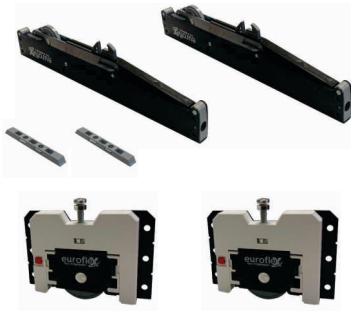

FST 40/60 klizni sistem za drvena plakarska vrata

FST 40/60 meh. za klizna vrata SLOW

art.	j.m.	boja
10189	set	ant./bela

FST gornja/donja 2k šina AL SM

art.	j.m.	boja
10190	m	SM

Prodajne dužine (m): 1,5; 2; 3; 4 i 6.

FST gornja ukop. 1k šina AL SM

art.	j.m.	boja
10191	m	SM

Prodajne dužine (m): 1,5; 2; 3; 4 i 6.

FST donja 2k šina AL SM

art.	j.m.	boja
/	m	SM

Prodajne dužine (m): 1,5; 2; 3; 4 i 6.

RU 39 rukohvati za klizna vrata AL

art.	j.m.	boja
358	m	Srebro mat

4508 m Sjaj srebro

8513 m Crna mat

2727 m Bronza mat

Dužine rukohvata su 270cm.

RU 39S rukohvati za klizna vrata AL

art.	j.m.	boja
608	m	Srebro mat

9326 m Crna mat

Dužine rukohvata su 270cm.

FST 40/60 klizni sistem za drvena plakarska vrata

Tehnički detalji i planiranje

Montaža sa nadgradnom dvokanalnom šinom

Montaža sa ugradnom dvokanalnom šinom

FST 40/60 klizni sistem za drvena plakarska vrata