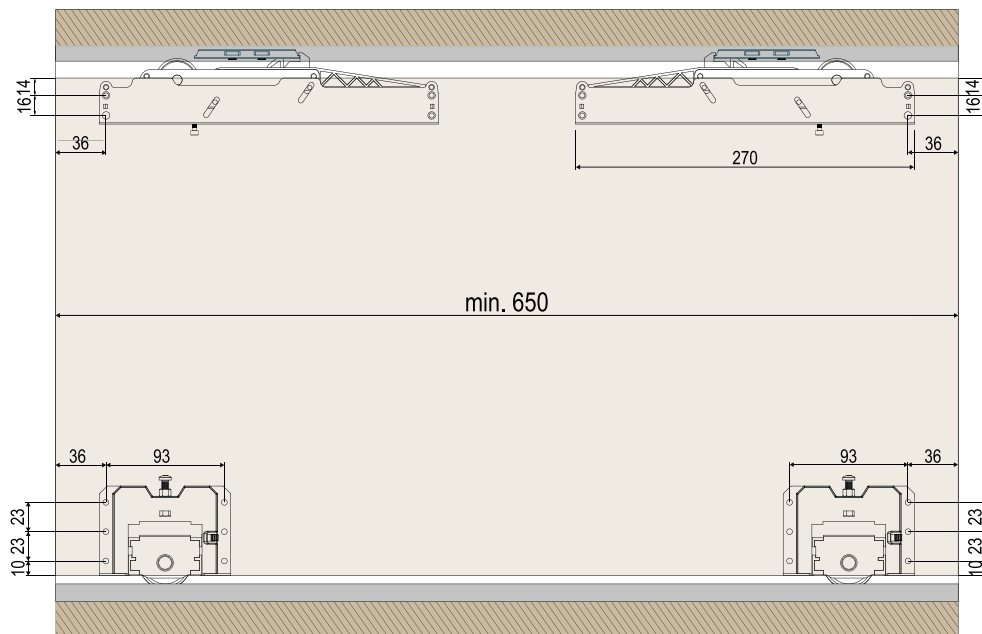

Dužine rukohvata su 270cm.

RU 75F rukohvati za klizna vrata AL

art.	j.m.	boja
880	m	Srebro mat
4713	m	Srebro sjaj
4298	m	Bronza mat

Dužine rukohvata su 270cm.

RU 70 rukohvati za klizna vrata AL

art.	j.m.	boja
4373	m	Srebro mat
2066	m	Srebro sjaj
2069	m	Bronza mat

Dužine rukohvata su 270cm.

FST 40/60 klizni sistem za drvena plakarska vrata

Tehnički detalji i planiranje

Montaža sa nadgradnom dvokanalnom šinom

Montaža sa ugradnom dvokanalnom šinom

FST 40/60 klizni sistem za drvena plakarska vrata