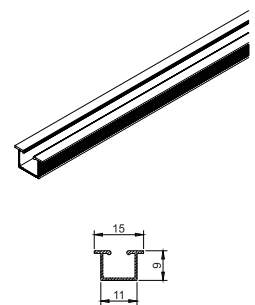

FST 40/60 klizni sistem za drvena plakarska vrata

FST 40/60 meh. za klizna vrata SLOW

art.	j.m.	boja
10189	set	ant./bela

FST gornja/donja 2k šina AL SM

art.	j.m.	boja
10190	m	SM

Prodajne dužine (m): 1,5; 2; 3; 4 i 6.

FST gornja ukop. 1k šina AL SM

art.	j.m.	boja
10191	m	SM

Prodajne dužine (m): 1,5; 2; 3; 4 i 6.

FST donja 2k šina AL SM

art.	j.m.	boja
/	m	SM

Prodajne dužine (m): 1,5; 2; 3; 4 i 6.

RU 39 rukohvati za klizna vrata AL

art.	j.m.	boja
358	m	Srebro mat

4508 m Sjaj srebro

8513 m Crna mat

2727 m Bronza mat

Dužine rukohvata su 270cm.

RU 39S rukohvati za klizna vrata AL

art.	j.m.	boja
608	m	Srebro mat

9326 m Crna mat

Dužine rukohvata su 270cm.

RU 75F rukohvati za klizna vrata AL

art.	j.m.	boja
880	m	Srebro mat
4713	m	Srebro sjaj
4298	m	Bronza mat

Dužine rukohvata su 270cm.

RU 70 rukohvati za klizna vrata AL

art.	j.m.	boja
4373	m	Srebro mat
2066	m	Srebro sjaj
2069	m	Bronza mat