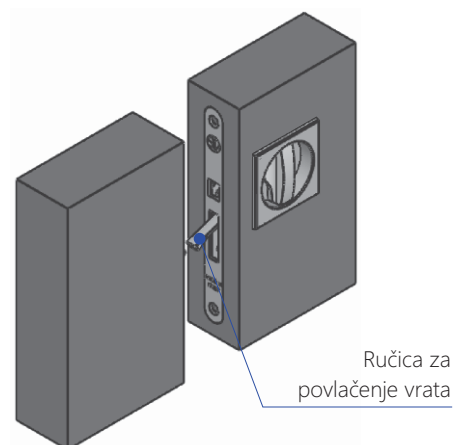

PVD brava za drvena klizna vrata KR-1 STV

Drvo 30mm
45mm

PVD brava za klizna vrata KR-1 STV

set

Hrom saten

šifra
8881

Tehnički crteži i prikaz montaže mehanizma

Dekoratívna kapica za prihvatnik

PVC prihvatnik za jezičak brave

Bravica za zaključavanje brave

PVD brava za drvena klizna vrata KR-1 **STV**

Drvo 30mm
45mm

Tehnički crteži i prikaz montaže mehanizma