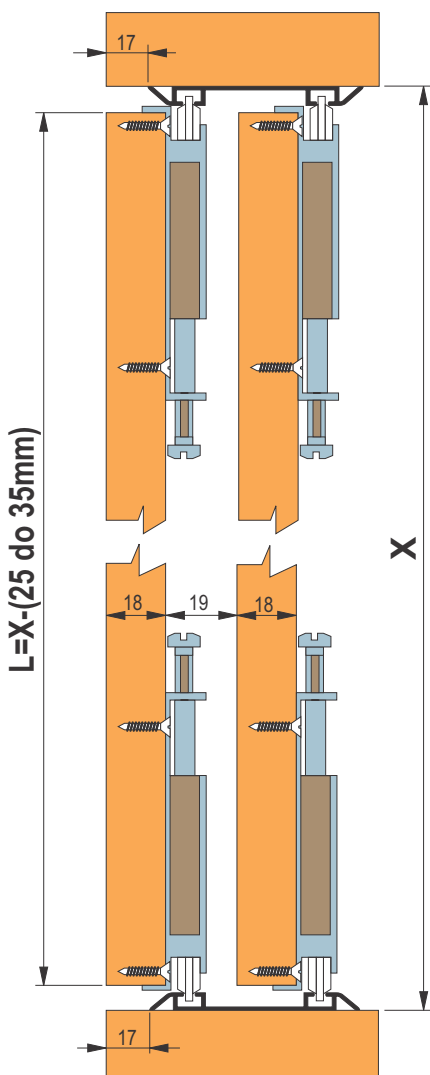

6.7 - EP 16 - Metalni mehanizam za klizna vrata

EP-16 Sistem za klizna vrata nosivosti do 60kg. Sistem karakteriše laka montaža i bežuman rad.

Vrata su lako podesiva po horizontali i vertikali, a mehanizam sa svojim oprugama sprečava ispadanje vrata iz kliznih šina.

Gornje i donje šine za ovaj sistem su identične. Stoperi se postavljaju u gornju šinu.

Sistem podržava ispunu debljine 10mm do 20mm. Rukohvate i ukrutne profile pogledajte na zadnjoj strani kataloga.

set metal 1610
Metalni mehanizam EP-16

1÷6 m	srebro	390
1÷6 m	bronz	510

Al donja i gornja šina EP 74