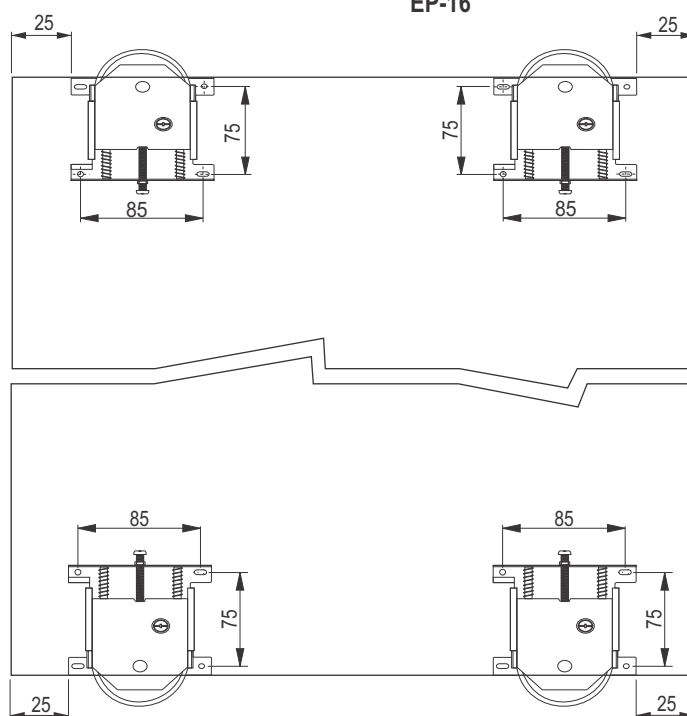

6.7 - EP 16 - Metalni mehanizam za klizna vrata

EP-16 Sistem za klizna vrata nosivosti do 60kg. Sistem karakteriše laka montaža i bežuman rad.

Vrata su lako podesiva po horizontali i vertikali, a mehanizam sa svojim oprugama sprečava ispadanje vrata iz kliznih šina.

Gornje i donje šine za ovaj sistem su identične. Stoperi se postavljaju u gornju šinu.

Sistem podržava ispunu debljine 10mm do 20mm. Rukohvate i ukrutne profile pogledajte na zadnjoj strani kataloga.

set metal 1610
Metalni mehanizam EP-16

1÷6 m	srebro	390
1÷6 m	bronz	510

Al donja i gornja šina EP 74