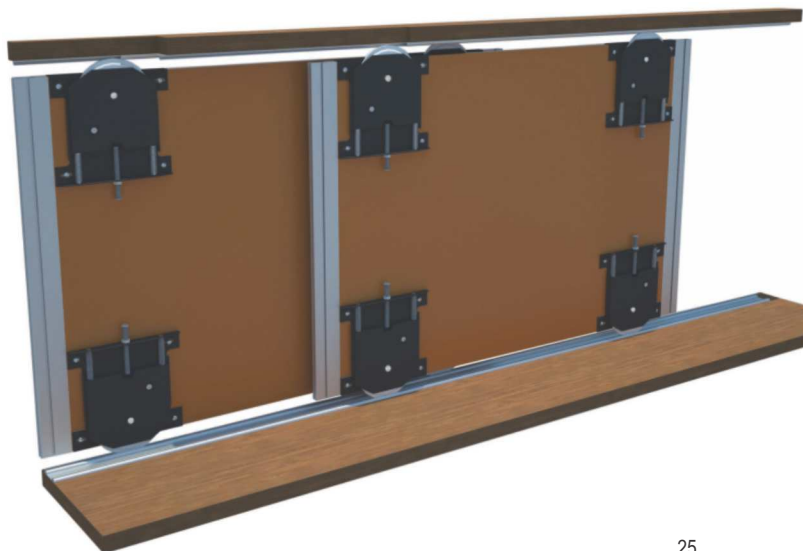

6.7 - EP 16 - Metalni mehanizam za klizna vrata

EP-16 Sistem za klizna vrata nosivosti do 60kg. Sistem karakteriše laka montaža i bežuman rad.

Vrata su lako podesiva po horizontali i vertikali, a mehanizam sa svojim oprugama sprečava ispadanje vrata iz kliznih šina.

Gornje i donje šine za ovaj sistem su identične. Stoperi se postavljaju u gornju šinu.

Sistem podržava ispunu debljine 10mm do 20mm. Rukohvate i ukrutne profile pogledajte na zadnjoj strani kataloga.

set metal 1610
Metalni mehanizam EP-16