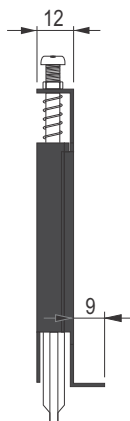

6.7 - EP 16 - Metalni mehanizam za klizna vrata

EP-16 Sistem za klizna vrata nosivosti do 60kg. Sistem karakteriše laka montaža i bežuman rad.

Vrata su lako podesiva po horizontali i vertikali, a mehanizam sa svojim oprugama sprečava ispadanje vrata iz kliznih šina.

Gornje i donje šine za ovaj sistem su identične. Stoperi se postavljaju u gornju šinu.

Sistem podržava ispunu debljine 10mm do 20mm. Rukohvate i ukrutne profile pogledajte na zadnjoj strani kataloga.

set metal 1610
Metalni mehanizam EP-16

1÷6 m	srebro	390
1÷6 m	bronz	510

Al donja i gornja šina EP 74