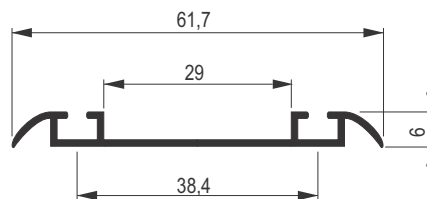

6.7 - EP 16 - Metalni mehanizam za klizna vrata

EP-16 Sistem za klizna vrata nosivosti do 60kg. Sistem karakteriše laka montaža i bežuman rad.

Vrata su lako podesiva po horizontali i vertikali, a mehanizam sa svojim oprugama sprečava ispadanje vrata iz kliznih šina.

Gornje i donje šine za ovaj sistem su identične. Stoperi se postavljaju u gornju šinu.

Sistem podržava ispunu debljine 10mm do 20mm. Rukohvate i ukrutne profile pogledajte na zadnjoj strani kataloga.

set metal 1610
Metalni mehanizam EP-16

1÷6 m	srebro	390
1÷6 m	bronz	510

Al donja i gornja šina EP 74