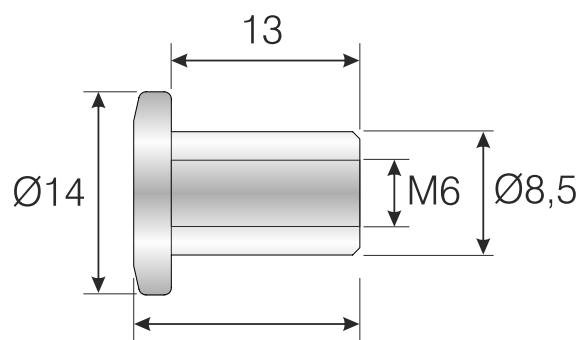

Šifra:  
9252

OV D spoj. elemenata M6x30 muški

Šifra:  
9251

OV D spoj. elemenata M6x30 ženski

L=30

29 x 19 x 19