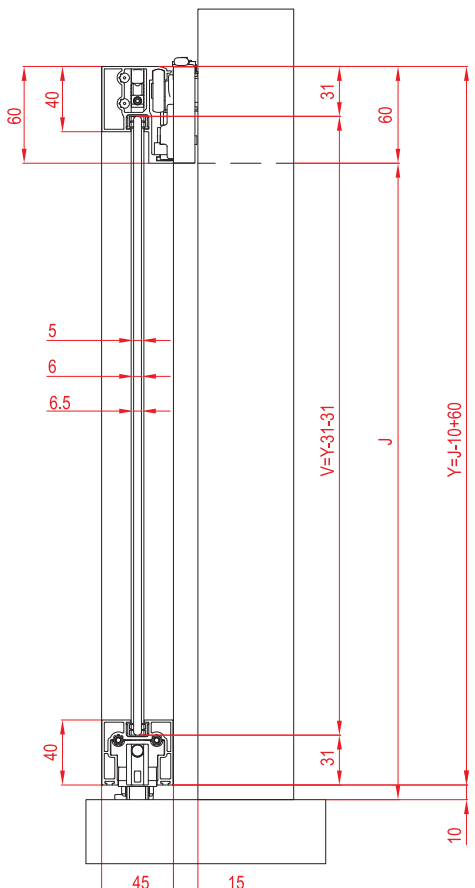

Gornja šina/vodica L=1.5m

Vertikalni profil L=2.2m

Donja vodica L=1.5m

PVC profil za donju vod. L=1.5m

PVC ispuna za horizontalne
i vertikalne profile

		šifra
set	Grafit	7390

PVS MAGIC 2 FRAME 1.5 x 2.6m Grafit Siva TS

Vertikalni profil L=2.6m

Donja vodica L=1.5m

PVC profil za donju vod. L=1.5m

PVC ispuna za horizontalne
i vertikalne profile

		šifra
set	Grafit	7395

Tehnički crteži i prikaz montaže mehanizma

Izračunavanje dimenzija staklenih ispuna za klizna vrata

Visina staklene ispune = Visina vrata(Y) - 64

Širina staklene ispune = Visina vrata - 14

Određivanje širine vrata sa preklopom od 185mm.

X = Min. 818 mm (**L = 850**)
X = Max. 1468 mm (**L = 1500**)

Određivanje širine vrata sa preklopom od 105mm.

X = Min. 733 mm (**L = 850**)
X = Max. 1383 mm (**L = 1500**)

Tehnički crteži i prikaz montaže mehanizma

Određivanje širine vrata sa preklopom **bez preklopa**.

X = Min. 632 mm (**L = 850**)

X = Max. 1282 mm (**L = 1500**)