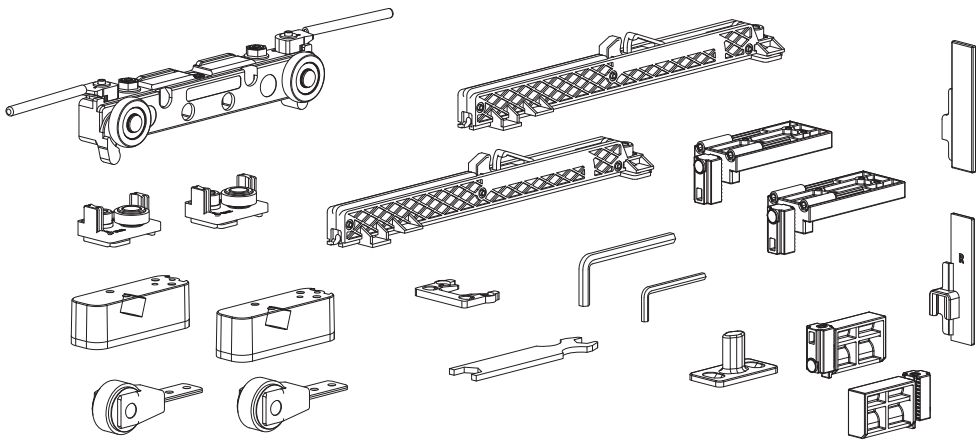

Coffee
eloksaža

- 4x20
4 kom
- 4x30
6 kom
- 4,5x40
4 kom
- 3,5x20
36 kom
- FISCHER SX5
6 kom
- FISCHER UX6
4 kom

		šifra
set	Coffee	7391

PVS MAGIC 2 FRAME 1.5 x 2.6m Coffee TS

Coffee
eloksaža

- 4x20
4 kom
- 4x30
6 kom
- 4,5x40
4 kom
- 3,5x20
36 kom
- FISCHER SX5
6 kom
- FISCHER UX6
4 kom

		šifra
set	Coffee	7396

Sistemi za izradu staklena pregradnih vrata

europrofil

PVS Magic 2 Frame sistemi za staklena pregradna vrata

80kg	Staklo 5mm 6mm 6.5mm	1500mm max	Meko zatvaranje
------	-------------------------------	---------------	--------------------

Gornja šina/vodica L=1.5m

Vertikalni profil L=2.2m

Donja vodica L=1.5m

PVC profil za donju vod. L=1.5m

PVC ispuna za horizontalne
i vertikalne profile

		šifra
set	Grafit	7390

PVS MAGIC 2 FRAME 1.5 x 2.6m Grafit Siva TS