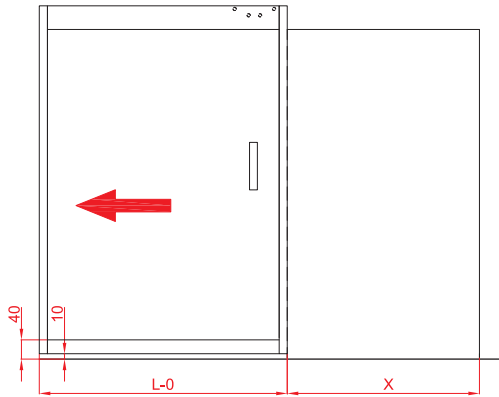

Vertikalni profil L=2.6m

Donja vodica L=1.5m

PVC profil za donju vod. L=1.5m

PVC ispuna za horizontalne
i vertikalne profile

		šifra
set	Grafit	7395

Tehnički crteži i prikaz montaže mehanizma

Izračunavanje dimenzija staklenih ispuna za klizna vrata

Visina staklene ispune = Visina vrata(Y) - 64

Širina staklene ispune = Visina vrata - 14

Određivanje širine vrata sa preklopom od 185mm.

X = Min. 818 mm (**L = 850**)
X = Max. 1468 mm (**L = 1500**)

Određivanje širine vrata sa preklopom od 105mm.

X = Min. 733 mm (**L = 850**)
X = Max. 1383 mm (**L = 1500**)

Tehnički crteži i prikaz montaže mehanizma

Određivanje širine vrata sa preklopom **bez preklopa**.

X = Min. 632 mm (**L = 850**)

X = Max. 1282 mm (**L = 1500**)