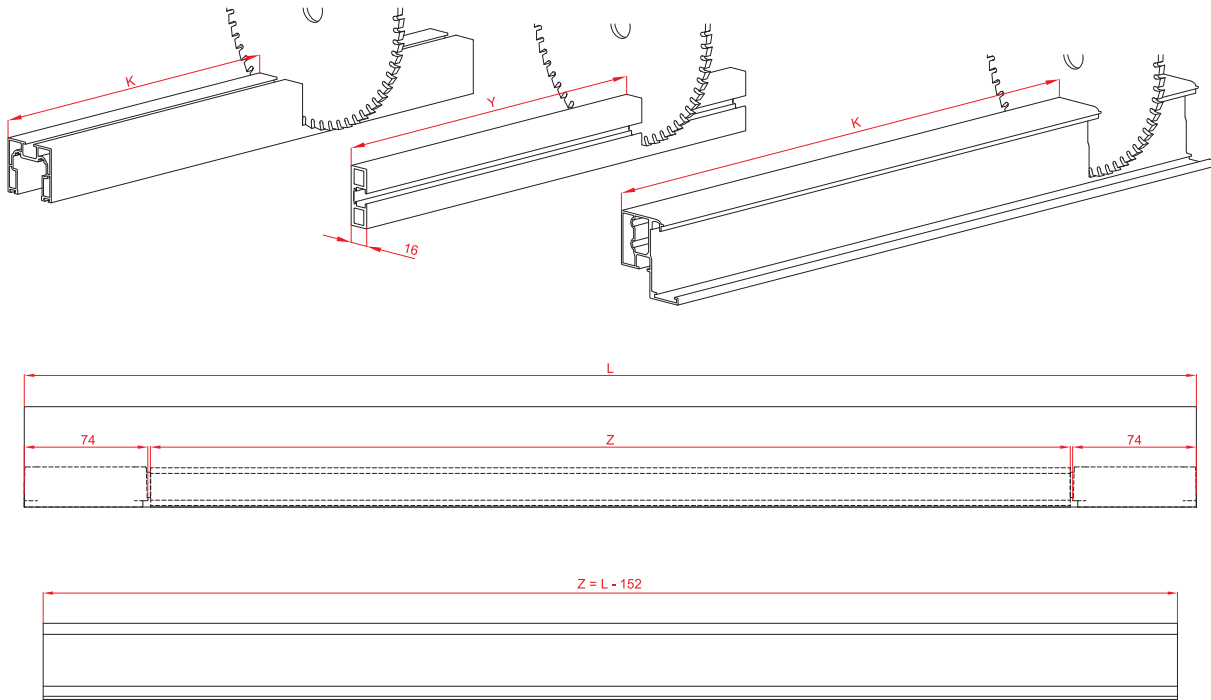

Gornja šina/vodica L=1.5m

Vertikalni profil L=2.2m

Donja vodica L=1.5m

PVC profil za donju vod. L=1.5m

PVC ispuna za horizontalne
i vertikalne profile

		šifra
set	Grafit	7390

PVS MAGIC 2 FRAME 1.5 x 2.6m Grafit Siva TS

Vertikalni profil L=2.6m

Donja vodica L=1.5m

PVC profil za donju vod. L=1.5m

PVC ispuna za horizontalne
i vertikalne profile

		šifra
set	Grafit	7395

Tehnički crteži i prikaz montaže mehanizma

Izračunavanje dimenzija staklenih ispuna za klizna vrata

Visina staklene ispune = Visina vrata(Y) - 64

Širina staklene ispune = Visina vrata - 14

Određivanje širine vrata sa preklopom od 185mm.

X = Min. 818 mm (**L = 850**)
X = Max. 1468 mm (**L = 1500**)

Određivanje širine vrata sa preklopom od 105mm.

X = Min. 733 mm (**L = 850**)
X = Max. 1383 mm (**L = 1500**)

Tehnički crteži i prikaz montaže mehanizma

Određivanje širine vrata sa preklopom **bez preklopa**.

X = Min. 632 mm (**L = 850**)

X = Max. 1282 mm (**L = 1500**)