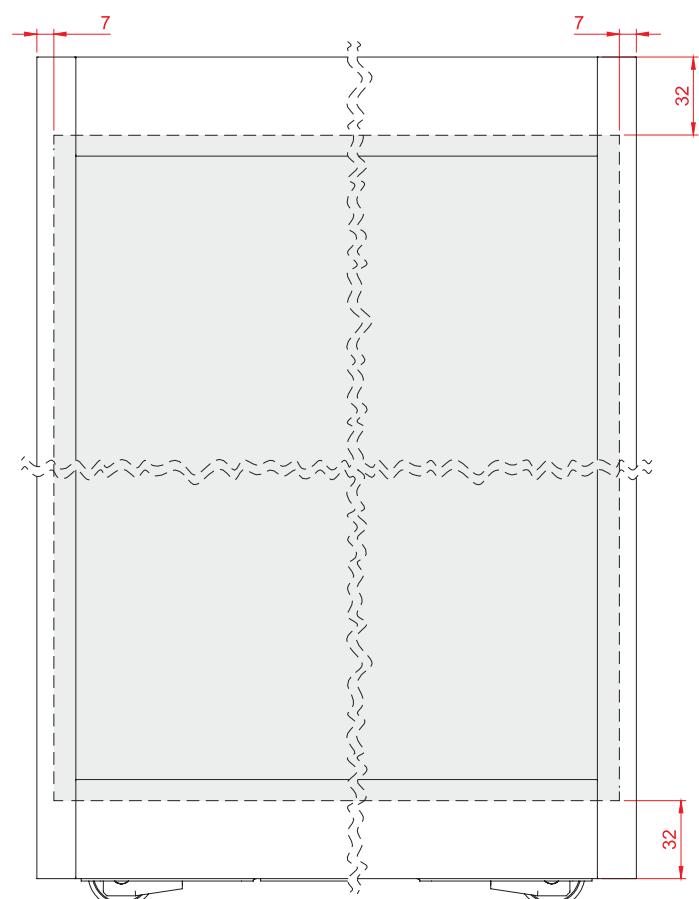

Gornja šina/vodica L=1.5m

Vertikalni profil L=2.2m

Donja vodica L=1.5m

PVC profil za donju vod. L=1.5m

PVC ispuna za horizontalne
i vertikalne profile

		šifra
set	Grafit	7390

PVS MAGIC 2 FRAME 1.5 x 2.6m Grafit Siva TS

Vertikalni profil L=2.6m

Donja vodica L=1.5m

PVC profil za donju vod. L=1.5m

PVC ispuna za horizontalne
i vertikalne profile

		šifra
set	Grafit	7395

Tehnički crteži i prikaz montaže mehanizma

Izračunavanje dimenzija staklenih ispuna za klizna vrata

Visina staklene ispune = Visina vrata(Y) - 64

Širina staklene ispune = Visina vrata - 14

Određivanje širine vrata sa preklopom od 185mm.

X = Min. 818 mm (**L = 850**)
X = Max. 1468 mm (**L = 1500**)

Određivanje širine vrata sa preklopom od 105mm.

X = Min. 733 mm (**L = 850**)
X = Max. 1383 mm (**L = 1500**)

Tehnički crteži i prikaz montaže mehanizma

Određivanje širine vrata sa preklopom **bez preklopa**.

X = Min. 632 mm (**L = 850**)

X = Max. 1282 mm (**L = 1500**)