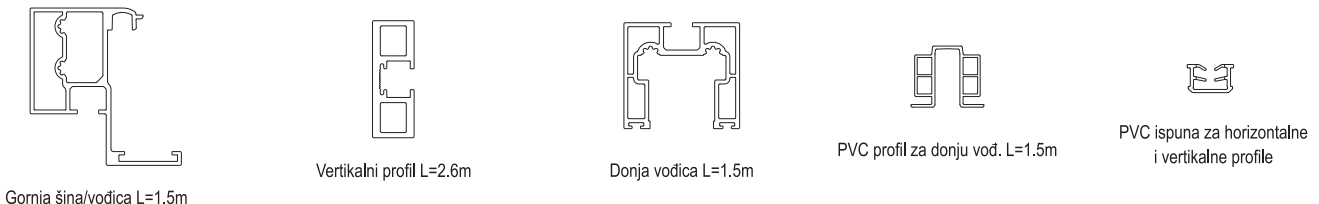

		šifra
set	Coffee	7396

Sistemi za izradu staklena pregradnih vrata

europrofil

PVS Magic 2 Frame sistemi za staklena pregradna vrata

80kg	Staklo 5mm 6mm 6.5mm	1500mm max	Meko zatvaranje
------	-------------------------------	---------------	--------------------