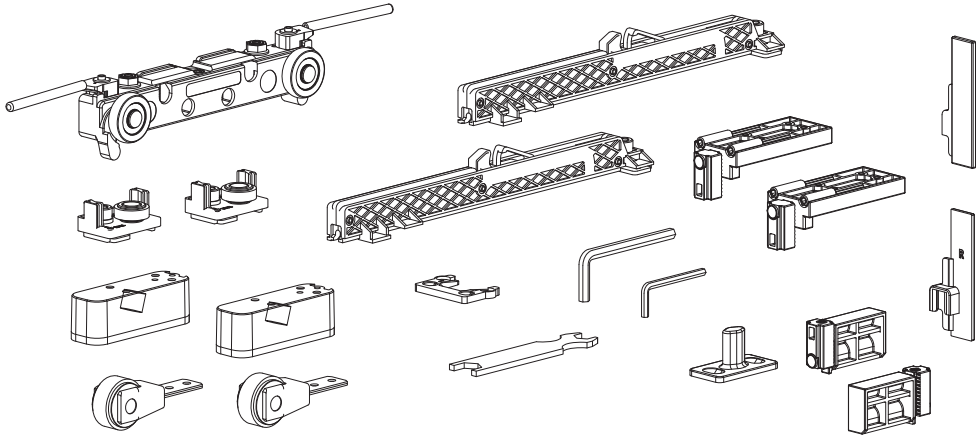

PVS Magic 2 Frame sistemi za staklena pregradna vrata

80kg	Staklo 5mm 6mm 6.5mm	1500mm max	Meko zatvaranje
------	-------------------------------	---------------	--------------------

PVS MAGIC 2 FRAME 1.5 x 2.2m Coffee TS

Coffee
eloksaža

- 4x20
4 kom
- 4x30
6 kom
- 4,5x40
4 kom
- 3,5x20
36 kom
- FISCHER SX5
6 kom
- FISCHER UX6
4 kom

		šifra
set	Coffee	7391

PVS MAGIC 2 FRAME 1.5 x 2.6m Coffee TS

Coffee
eloksaža

- 4x20
4 kom
- 4x30
6 kom
- 4,5x40
4 kom
- 3,5x20
36 kom
- FISCHER SX5
6 kom
- FISCHER UX6
4 kom

		šifra
set	Coffee	7396

Sistemi za izradu staklena pregradnih vrata

europrofil

PVS Magic 2 Frame sistemi za staklena pregradna vrata

80kg	Staklo 5mm 6mm 6.5mm	1500mm max	Meko zatvaranje
------	-------------------------------	---------------	--------------------

Gornja šina/vodica L=1.5m

Vertikalni profil L=2.2m

Donja vodica L=1.5m

PVC profil za donju vod. L=1.5m

PVC ispuna za horizontalne
i vertikalne profile

		šifra
set	Grafit	7390

PVS MAGIC 2 FRAME 1.5 x 2.6m Grafit Siva TS