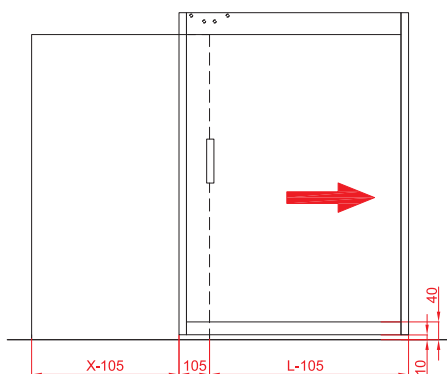

Vertikalni profil L=2.6m

Donja vodica L=1.5m

PVC profil za donju vod. L=1.5m

PVC ispuna za horizontalne
i vertikalne profile

		šifra
set	Grafit	7395

Tehnički crteži i prikaz montaže mehanizma

Izračunavanje dimenzija staklenih ispuna za klizna vrata

Visina staklene ispune = Visina vrata(Y) - 64

Širina staklene ispune = Visina vrata - 14

Određivanje širine vrata sa preklopom od 185mm.

X = Min. 818 mm (**L = 850**)
X = Max. 1468 mm (**L = 1500**)

Određivanje širine vrata sa preklopom od 105mm.

X = Min. 733 mm (**L = 850**)
X = Max. 1383 mm (**L = 1500**)

Tehnički crteži i prikaz montaže mehanizma

Određivanje širine vrata sa preklopom **bez preklopa**.

X = Min. 632 mm (**L = 850**)

X = Max. 1282 mm (**L = 1500**)