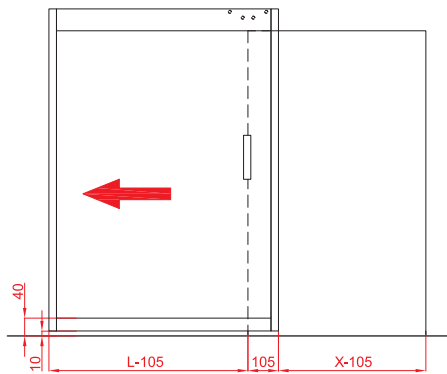

Gornja šina/vodica L=1.5m

Vertikalni profil L=2.2m

Donja vodica L=1.5m

PVC profil za donju vod. L=1.5m

PVC ispuna za horizontalne
i vertikalne profile

		šifra
set	Grafit	7390

PVS MAGIC 2 FRAME 1.5 x 2.6m Grafit Siva TS

Vertikalni profil L=2.6m

Donja vodica L=1.5m

PVC profil za donju vod. L=1.5m

PVC ispuna za horizontalne
i vertikalne profile

		šifra
set	Grafit	7395

Tehnički crteži i prikaz montaže mehanizma

Izračunavanje dimenzija staklenih ispuna za klizna vrata

Visina staklene ispune = Visina vrata(Y) - 64

Širina staklene ispune = Visina vrata - 14

Određivanje širine vrata sa preklopom od 185mm.

X = Min. 818 mm (**L = 850**)
X = Max. 1468 mm (**L = 1500**)

Određivanje širine vrata sa preklopom od 105mm.

X = Min. 733 mm (**L = 850**)
X = Max. 1383 mm (**L = 1500**)

Tehnički crteži i prikaz montaže mehanizma

Određivanje širine vrata sa preklopom **bez preklopa**.

X = Min. 632 mm (**L = 850**)

X = Max. 1282 mm (**L = 1500**)