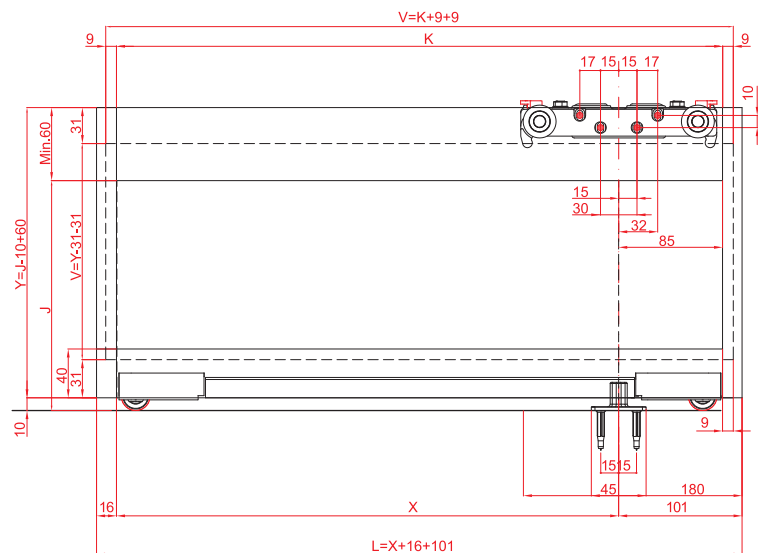

Gornja šina/vodica L=1.5m

Vertikalni profil L=2.2m

Donja vodica L=1.5m

PVC profil za donju vod. L=1.5m

PVC ispuna za horizontalne
i vertikalne profile

		šifra
set	Grafit	7390

PVS MAGIC 2 FRAME 1.5 x 2.6m Grafit Siva TS

Vertikalni profil L=2.6m

Donja vodica L=1.5m

PVC profil za donju vod. L=1.5m

PVC ispuna za horizontalne
i vertikalne profile

		šifra
set	Grafit	7395

Tehnički crteži i prikaz montaže mehanizma

Izračunavanje dimenzija staklenih ispuna za klizna vrata

Visina staklene ispune = Visina vrata(Y) - 64

Širina staklene ispune = Visina vrata - 14

Određivanje širine vrata sa preklopom od 185mm.

X = Min. 818 mm (**L = 850**)
X = Max. 1468 mm (**L = 1500**)

Određivanje širine vrata sa preklopom od 105mm.

X = Min. 733 mm (**L = 850**)
X = Max. 1383 mm (**L = 1500**)

Tehnički crteži i prikaz montaže mehanizma

Određivanje širine vrata sa preklopom **bez preklopa**.

X = Min. 632 mm (**L = 850**)

X = Max. 1282 mm (**L = 1500**)