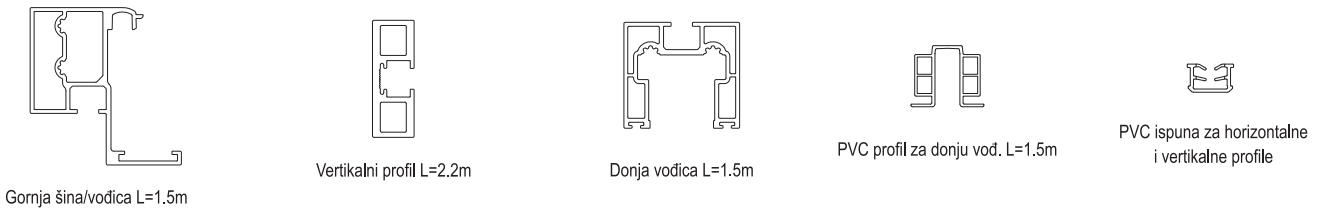

- 4x20
  4 kom
- 4x30
  6 kom
- 4,5x40
  4 kom
- 3,5x20
  36 kom
- FISCHER SX5
  6 kom
- FISCHER UX6
  4 kom