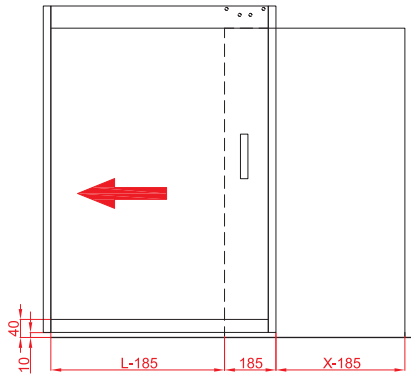

Gornja šina/vodica L=1.5m

Vertikalni profil L=2.2m

Donja vodica L=1.5m

PVC profil za donju vod. L=1.5m

PVC ispuna za horizontalne
i vertikalne profile

		šifra
set	Grafit	7390

PVS MAGIC 2 FRAME 1.5 x 2.6m Grafit Siva TS

Vertikalni profil L=2.6m

Donja vodica L=1.5m

PVC profil za donju vod. L=1.5m

PVC ispuna za horizontalne
i vertikalne profile

		šifra
set	Grafit	7395

Tehnički crteži i prikaz montaže mehanizma

Izračunavanje dimenzija staklenih ispuna za klizna vrata

Visina staklene ispune = Visina vrata(Y) - 64

Širina staklene ispune = Visina vrata - 14

Određivanje širine vrata sa preklopom od 185mm.

X = Min. 818 mm (**L = 850**)
X = Max. 1468 mm (**L = 1500**)

Određivanje širine vrata sa preklopom od 105mm.

X = Min. 733 mm (**L = 850**)
X = Max. 1383 mm (**L = 1500**)

Tehnički crteži i prikaz montaže mehanizma

Određivanje širine vrata sa preklopom **bez preklopa**.

X = Min. 632 mm (**L = 850**)

X = Max. 1282 mm (**L = 1500**)