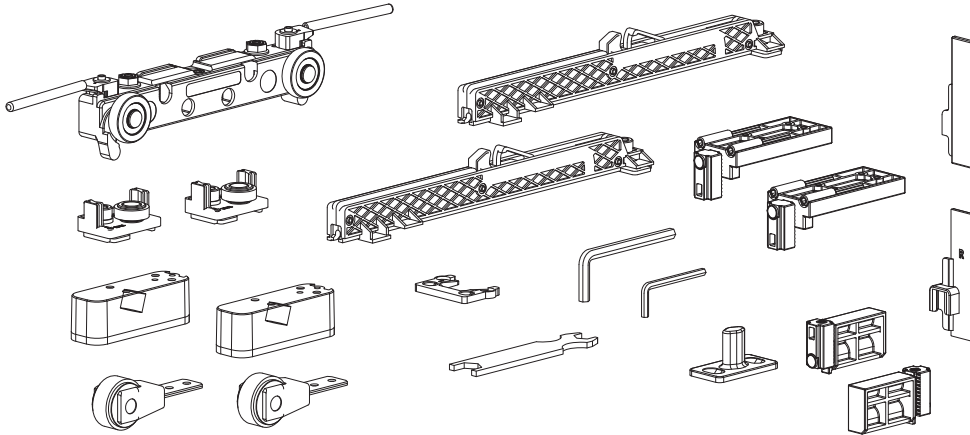

Sistemi za izradu staklena pregradnih vrata

europrofil

PVS Magic 2 Frame sistemi za staklena pregradna vrata

80kg	Staklo 5mm 6mm 6.5mm	1500mm max	Meko zatvaranje

PVS MAGIC 2 FRAME 1.5 x 2.2m Grafit Siva TS

Grafit siva
eloksaza

4x20
4 kom

4x30
6 kom

4,5x40
4 kom

3,5x20
36 kom

FISCHER SX5
6 kom

FISCHER UX6
4 kom

		šifra
set	Grafit	7390

PVS MAGIC 2 FRAME 1.5 x 2.6m Grafit Siva TS

Grafit siva
eloksaza