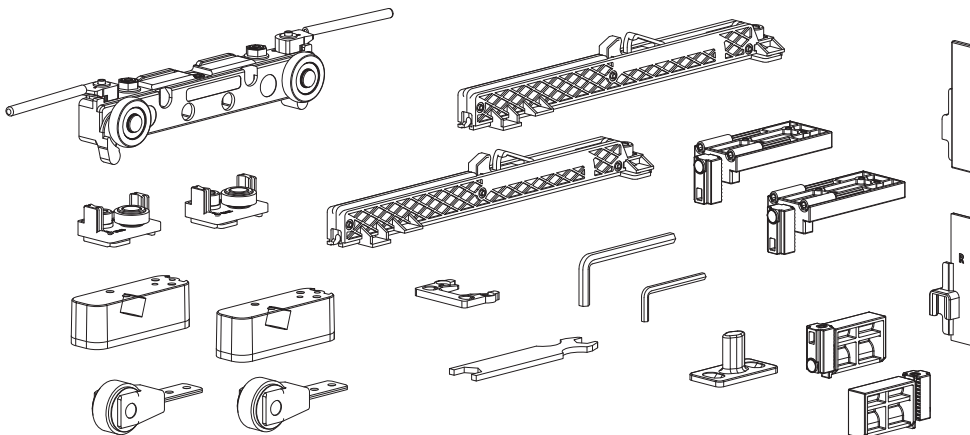

4x20
4 kom

4x30
6 kom

4,5x40
4 kom

3,5x20
36 kom

FISCHER SX5
6 kom

FISCHER UX6
4 kom

		šifra
set	Grafit	7395