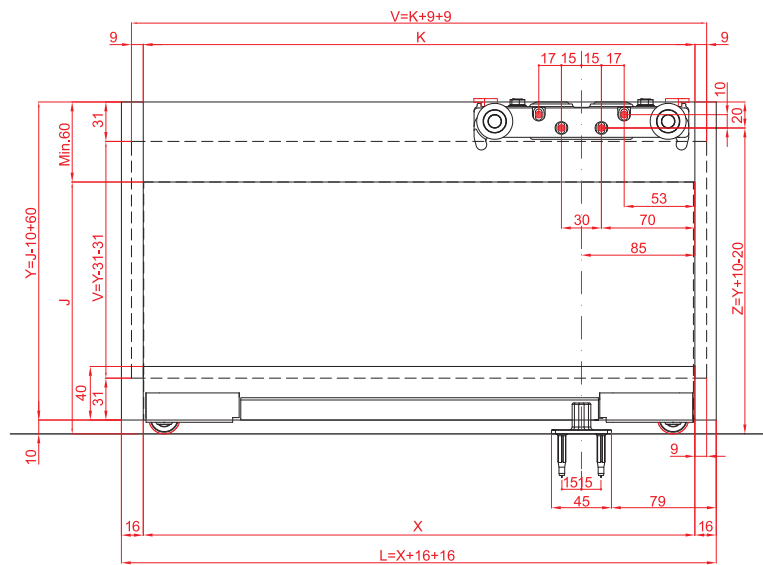

Gornja šina/vodica L=1.5m

Vertikalni profil L=2.2m

Donja vodica L=1.5m

PVC profil za donju vod. L=1.5m

PVC ispuna za horizontalne
i vertikalne profile

		šifra
set	Grafit	7390

PVS MAGIC 2 FRAME 1.5 x 2.6m Grafit Siva TS

Vertikalni profil L=2.6m

Donja vodica L=1.5m

PVC profil za donju vod. L=1.5m

PVC ispuna za horizontalne
i vertikalne profile

		šifra
set	Grafit	7395

Tehnički crteži i prikaz montaže mehanizma

Izračunavanje dimenzija staklenih ispuna za klizna vrata

Visina staklene ispune = Visina vrata(Y) - 64

Širina staklene ispune = Visina vrata - 14

Određivanje širine vrata sa preklopom od 185mm.

X = Min. 818 mm (**L = 850**)
X = Max. 1468 mm (**L = 1500**)

Određivanje širine vrata sa preklopom od 105mm.

X = Min. 733 mm (**L = 850**)
X = Max. 1383 mm (**L = 1500**)

Tehnički crteži i prikaz montaže mehanizma

Određivanje širine vrata sa preklopom **bez preklopa**.

X = Min. 632 mm (**L = 850**)

X = Max. 1282 mm (**L = 1500**)