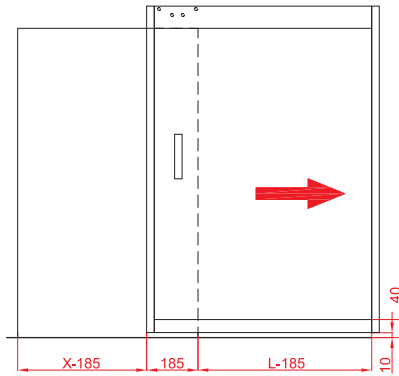

Gornja šina/vodica L=1.5m

Vertikalni profil L=2.2m

Donja vodica L=1.5m

PVC profil za donju vod. L=1.5m

PVC ispuna za horizontalne
i vertikalne profile

		šifra
set	Grafit	7390

PVS MAGIC 2 FRAME 1.5 x 2.6m Grafit Siva TS

Vertikalni profil L=2.6m

Donja vodica L=1.5m

PVC profil za donju vod. L=1.5m

PVC ispuna za horizontalne
i vertikalne profile

		šifra
set	Grafit	7395

Tehnički crteži i prikaz montaže mehanizma

Izračunavanje dimenzija staklenih ispuna za klizna vrata

Visina staklene ispune = Visina vrata(Y) - 64

Širina staklene ispune = Visina vrata - 14

Određivanje širine vrata sa preklopom od 185mm.

X = Min. 818 mm (**L = 850**)
X = Max. 1468 mm (**L = 1500**)

Određivanje širine vrata sa preklopom od 105mm.

X = Min. 733 mm (**L = 850**)
X = Max. 1383 mm (**L = 1500**)

Tehnički crteži i prikaz montaže mehanizma

Određivanje širine vrata sa preklopom **bez preklopa**.

X = Min. 632 mm (**L = 850**)

X = Max. 1282 mm (**L = 1500**)