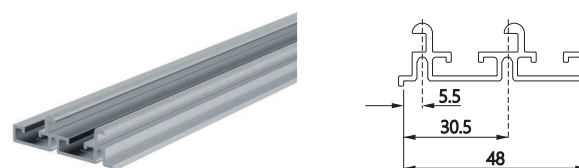

SGM Pyramid 100 klizni sistem za drvena plakarska vrata

80kg

Dvno 16mm
48mm

Soft close

SGM PIR 100 mehanizam za dvoje vrata - 80kg

Elementi za spoljna vrata

Elementi za unutrašnja vrata

Usporivači za unutrašnja i spoljna vrata

SGM PIR donja 2k šina AL BM

SGM PIR gornja 2k šina AL BM

Prodajne dužine profila (m): 1.5 ; 2.0 ; 3.0 ; 4.5 i 6.0

SGM Pyramid 100 klizni sistem za drvena plakarska vrata

80kg

Drvo 16mm
48mm

Soft close

Tehnički crteži i detalji za montažu

SGM Pyramid 100 klizni sistem za drvena plakarska vrata

80kg

Drvo 16mm
48mm

Soft close

Tehnički crteži i detalji za montažu