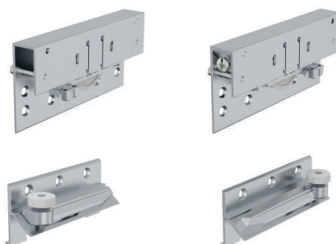

SGM Pyramid 100 klizni sistem za drvena plakarska vrata

80kg

Dvno 16mm
48mm

Soft close

SGM PIR 100 mehanizam za dvoje vrata - 80kg

Elementi za spoljna vrata

Elementi za unutrašnja vrata

Usporivači za unutrašnja i spoljna vrata

SGM PIR donja 2k šina AL BM

SGM PIR gornja 2k šina AL BM

Prodajne dužine profila (m): 1.5 ; 2.0 ; 3.0 ; 4.5 i 6.0

SGM Pyramid 100 klizni sistem za drvena plakarska vrata

80kg

Drvo 16mm
48mm

Soft close

Tehnički crteži i detalji za montažu

SGM Pyramid 100 klizni sistem za drvena plakarska vrata

80kg

Drvo 16mm
48mm

Soft close

Tehnički crteži i detalji za montažu