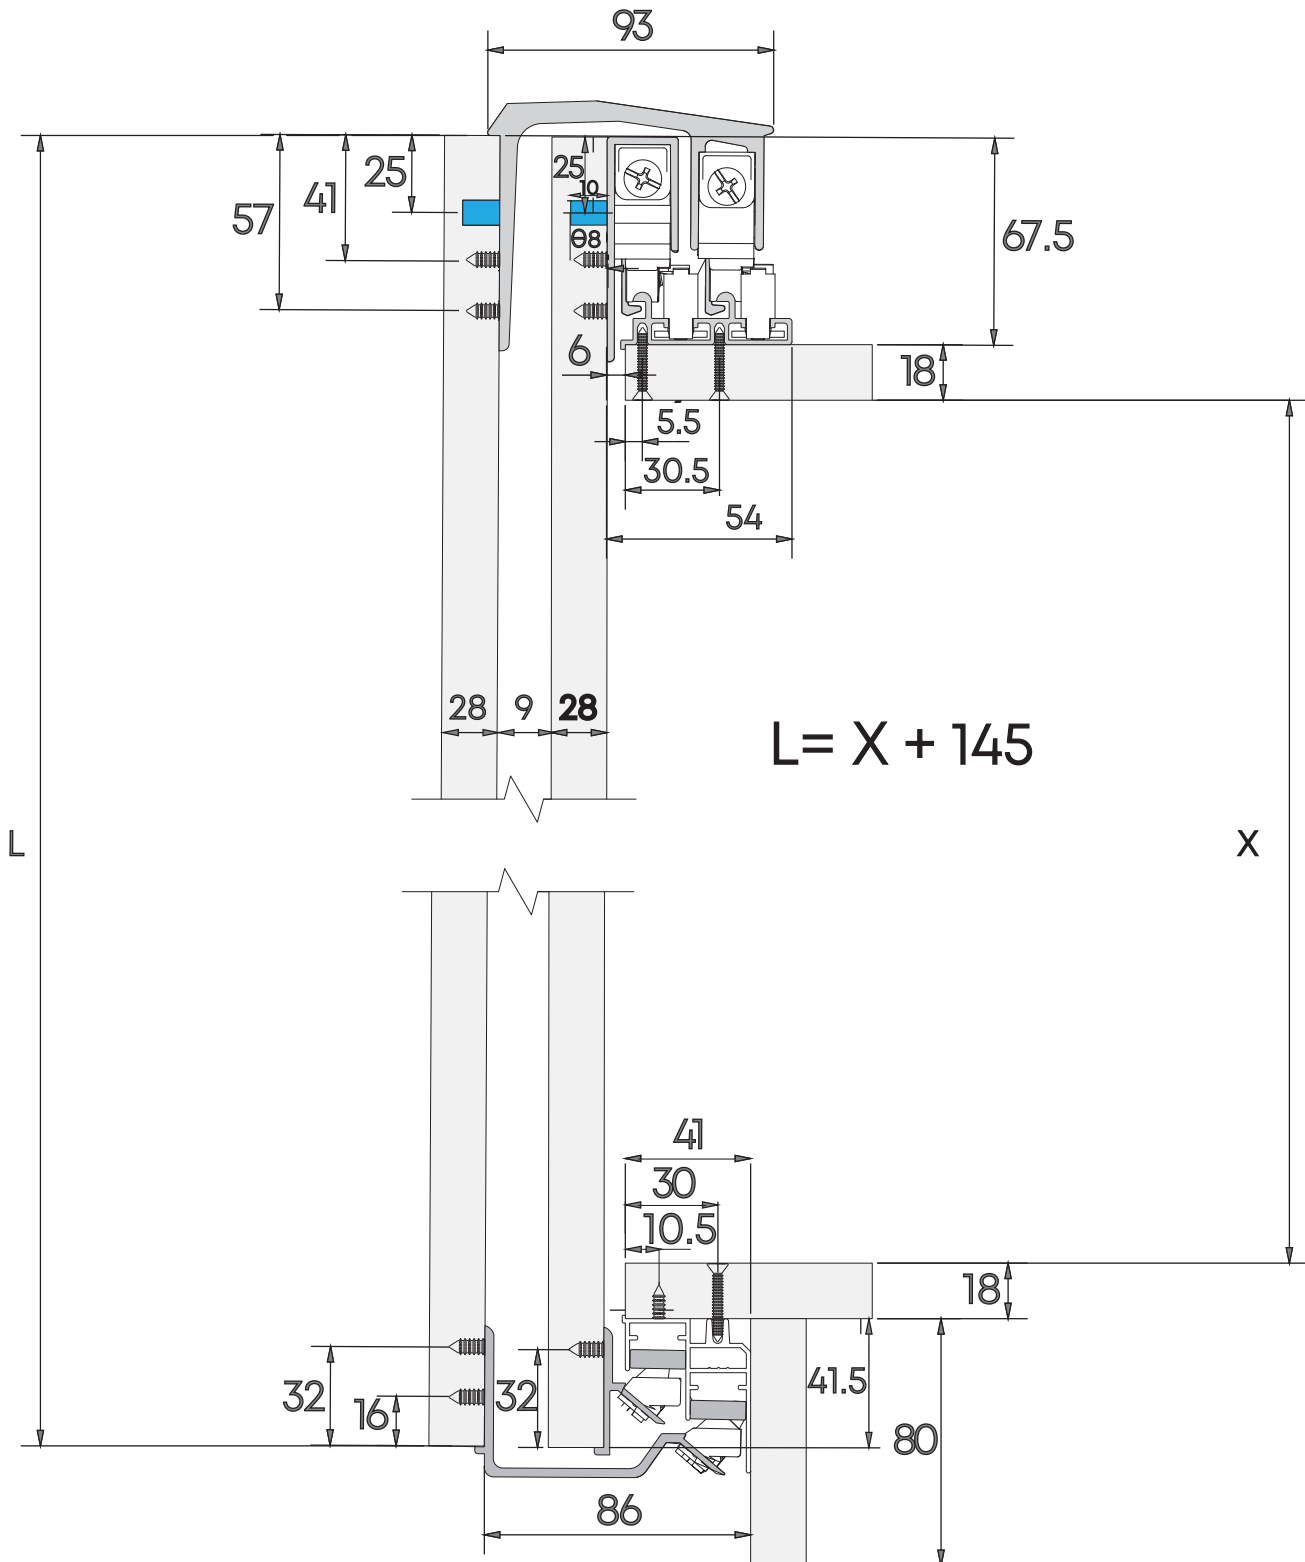

SGM PIR donja 2k šina AL BM

SGM PIR gornja 2k šina AL BM

Prodajne dužine profila (m): 1.5 ; 2.0 ; 3.0 ; 4.5 i 6.0

SGM Pyramid 100 klizni sistem za drvena plakarska vrata

80kg

Drvo 16mm
48mm

Soft close

Tehnički crteži i detalji za montažu

SGM Pyramid 100 klizni sistem za drvena plakarska vrata

80kg

Drvo 16mm
48mm

Soft close

Tehnički crteži i detalji za montažu