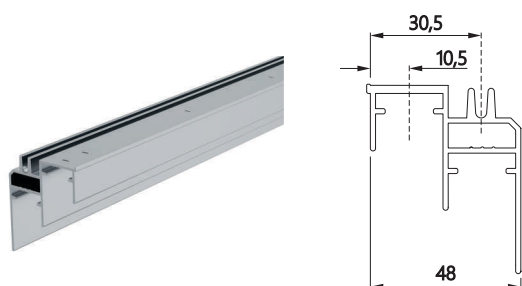

SGM Pyramid 100 klizni sistem za drvena plakarska vrata

80kg

Dvno 16mm
48mm

Soft close

SGM PIR 100 mehanizam za dvoje vrata - 80kg

Elementi za spoljna vrata

Elementi za unutrašnja vrata

Usporivači za unutrašnja i spoljna vrata

SGM PIR donja 2k šina AL BM

SGM PIR gornja 2k šina AL BM

Prodajne dužine profila (m): 1.5 ; 2.0 ; 3.0 ; 4.5 i 6.0

SGM Pyramid 100 klizni sistem za drvena plakarska vrata

80kg

Drvo 16mm
48mm

Soft close

Tehnički crteži i detalji za montažu

SGM Pyramid 100 klizni sistem za drvena plakarska vrata

80kg

Drvo 16mm
48mm

Soft close

Tehnički crteži i detalji za montažu