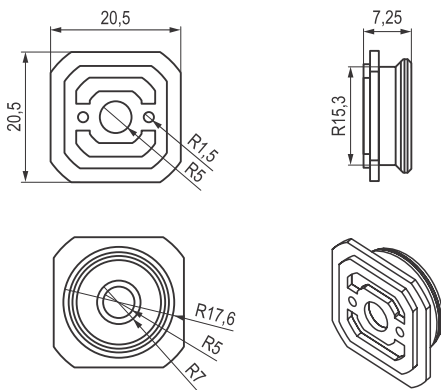

Vezni okov za pločasti materijal

OV D nosači za zidni panel SISO

OV D nos.zid.panel muški	kom	6403
OV D nos.zid.panel ženski	kom	6402
OV D nos.zid.panel marker	kom	6404
Materijal: PVC		
Maks. nosivost do 5kg po nosaču (M+Ž)		

Nosač zidnog panela- muški

Nosač zidnog panela- ženski

Marker nosača za zidni panel

Napomena: Sve dimenzije na tehničkim crtežima su izražene u milimetrima (mm), osim ako nije drugačije navedeno.