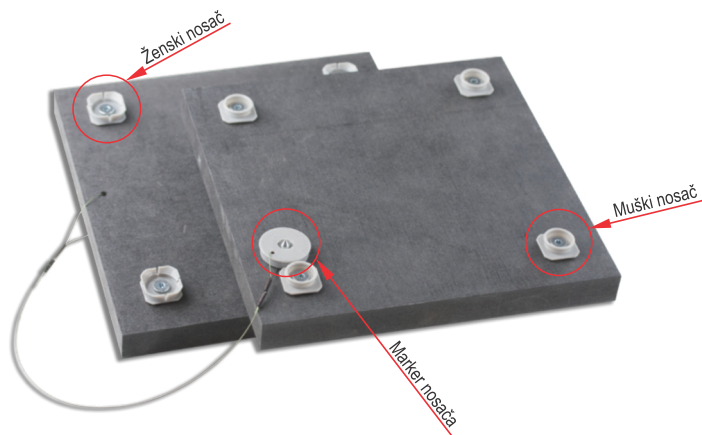

Vezni okov za pločasti materijal

OV D nosači za zidni panel SISO

OV D nos.zid.panel muški	kom	6403
OV D nos.zid.panel ženski	kom	6402
OV D nos.zid.panel marker	kom	6404
Materijal: PVC		
Maks. nosivost do 5kg po nosaču (M+Ž)		

Nosač zidnog panela- muški

Nosač zidnog panela- ženski

Marker nosača za zidni panel

Napomena: Sve dimenzije na tehničkim crtežima su izražene u milimetrima (mm), osim ako nije drugačije navedeno.