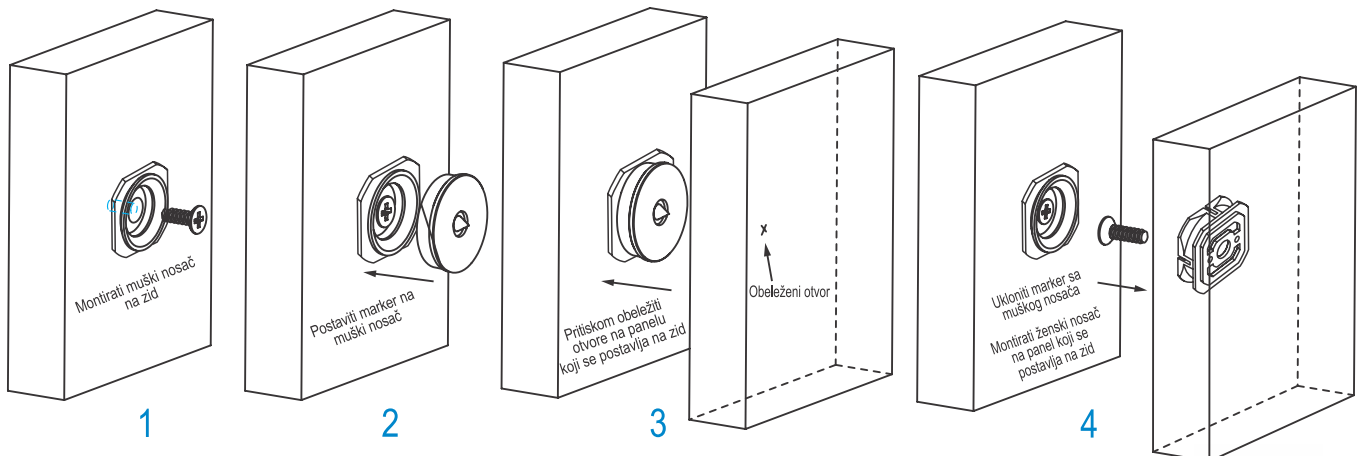

Vezni okov za pločasti materijal

OV D nosači za zidni panel SISO

OV D nos.zid.panel muški	kom	6403
OV D nos.zid.panel ženski	kom	6402
OV D nos.zid.panel marker	kom	6404
Materijal: PVC		
Maks. nosivost do 5kg po nosaču (M+Ž)		

Nosač zidnog panela- muški

Nosač zidnog panela- ženski

Marker nosača za zidni panel

Napomena: Sve dimenzije na tehničkim crtežima su izražene u milimetrima (mm), osim ako nije drugačije navedeno.