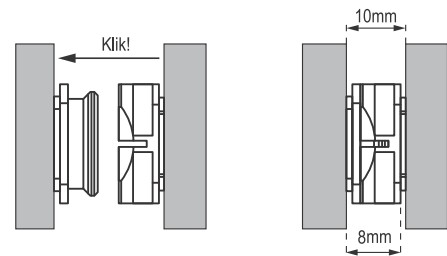

Vezni okov za pločasti materijal

OV D nosači za zidni panel SISO

OV D nos.zid.panel muški	kom	6403
OV D nos.zid.panel ženski	kom	6402
OV D nos.zid.panel marker	kom	6404
Materijal: PVC		
Maks. nosivost do 5kg po nosaču (M+Ž)		

Nosač zidnog panela- muški

Nosač zidnog panela- ženski

Marker nosača za zidni panel

Napomena: Sve dimenzije na tehničkim crtežima su izražene u milimetrima (mm), osim ako nije drugačije navedeno.