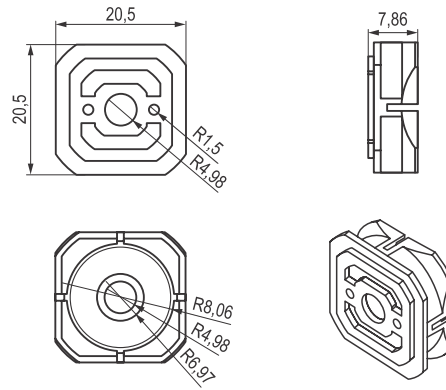

Vezni okov za pločasti materijal

OV D nosači za zidni panel SISO

OV D nos.zid.panel muški	kom	6403
OV D nos.zid.panel ženski	kom	6402
OV D nos.zid.panel marker	kom	6404
Materijal: PVC		
Maks. nosivost do 5kg po nosaču (M+Ž)		

Nosač zidnog panela- muški

Nosač zidnog panela- ženski

Marker nosača za zidni panel

Napomena: Sve dimenzije na tehničkim crtežima su izražene u milimetrima (mm), osim ako nije drugačije navedeno.