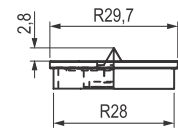

Vezni okov za pločasti materijal

OV D nosači za zidni panel SISO

OV D nos.zid.panel muški	kom	6403
OV D nos.zid.panel ženski	kom	6402
OV D nos.zid.panel marker	kom	6404
Materijal: PVC		
Maks. nosivost do 5kg po nosaču (M+Ž)		

Nosač zidnog panela- muški

Nosač zidnog panela- ženski

Marker nosača za zidni panel

Napomena: Sve dimenzije na tehničkim crtežima su izražene u milimetrima (mm), osim ako nije drugačije navedeno.