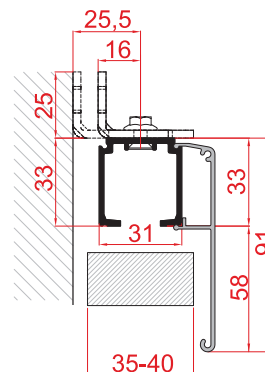

šifra  
m SM 5756

PVD TS-1700 nosač 1720 AL (PVS)

šifra  
m SM 5757

PVD TS-1700 nosač 1710 AL (PVS)

šifra  
m SM 6256

PVD PVC donja vodica TS

šifra  
m siva 5764

Prodajne dimenzije profila: 1m i 3m

Prodajne dimenzije profila (m): 1; 1,5; 2; 3; 4; 6.

PVD TS-1700/1280 maska AL (PVS)

šifra  
m SM 5760

PVD TS-1700 maska AL (PVS)

šifra  
m SM 6243

Prodajne dimenzije profila (m): 1; 1,5; 2; 3; 4; 6.

PVC TRN - USMERIVAČ PRAVCA VRATA

Dolazi u setu sa mehanizmima

PVC TRN - USMERIVAČ PRAVCA VRATA - PODEŠAVAJUĆI

Poručuje se po potrebi - Šifra: 5765

Tehnički crteži i prikaz montaže mehanizma

POVEZIVANJE GORNJE ŠINE ZA PLAFON

POVEZIVANJE ALUMINIJUMSKE GORNJE ŠINE I BOČNOG NOSAČA GORNJE ŠINE

PVC poklopac za gornju šinu 1700 sa Al maskom  
Šifra: 5758

POVEZIVANJE ALUMINIJUMSKIH ŠINA NA ZID UZ POMOĆ L NOSAČA

PVC poklopac za gornju šinu 1280 sa Al maskom  
Šifra: 5758