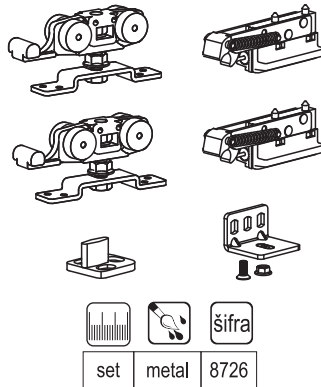

**Classic klizni sistemi sa stoperima i ublaživačima udara**

40/50/80kg

Dvno 30mm  
45mm

700mm  
MIN

Meko  
zatvaranje

PVD TS-Classic meh. 40 kg - Stoper

šifra  
set metal 8924

PVD TS-Classic meh. 50 kg - Ubl.udara

šifra  
set metal 8726

PVD TS-Classic meh. 80 kg - Stoper

šifra  
set metal 8713

PVD TS-Classic meh. 80 kg - Ubl. udara

šifra  
set metal 8712

PVD TS-1280 gornja šina AL (PVS)

šifra  
m SM 5748

PVD TS-1700 gornja šina AL (PVS)

Prodajne dimenzije profila (m): 1; 1,5; 2; 3; 4; 6.

PVD TS-1700/1280 maska AL (PVS)

šifra  
m SM 5760

PVD TS-1700 maska AL (PVS)

šifra  
m SM 6243

Prodajne dimenzije profila (m): 1; 1,5; 2; 3; 4; 6.

PVC TRN - USMERIVAČ PRAVCA VRATA

Dolazi u setu sa mehanizmima

PVC TRN - USMERIVAČ PRAVCA VRATA - PODEŠAVAJUĆI

Poručuje se po potrebi - Šifra: 5765

Tehnički crteži i prikaz montaže mehanizma

POVEZIVANJE GORNJE ŠINE ZA PLAFON

POVEZIVANJE ALUMINIJUMSKE GORNJE ŠINE I BOČNOG NOSAČA GORNJE ŠINE