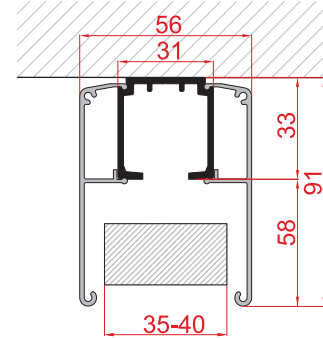

Prodajne dimenzije profila (m): 1; 1,5; 2; 3; 4; 6.

PVD TS-1700/1280 maska AL (PVS)

šifra  
m SM 5760

PVD TS-1700 maska AL (PVS)

šifra  
m SM 6243

Prodajne dimenzije profila (m): 1; 1,5; 2; 3; 4; 6.

PVC TRN - USMERIVAČ PRAVCA VRATA

Dolazi u setu sa mehanizmima

PVC TRN - USMERIVAČ PRAVCA VRATA - PODEŠAVAJUĆI

Poručuje se po potrebi - Šifra: 5765

Tehnički crteži i prikaz montaže mehanizma

POVEZIVANJE GORNJE ŠINE ZA PLAFON

POVEZIVANJE ALUMINIJUMSKE GORNJE ŠINE I BOČNOG NOSAČA GORNJE ŠINE

PVC poklopac za gornju šinu 1700 sa Al maskom  
Šifra: 5758

POVEZIVANJE ALUMINIJUMSKIH ŠINA NA ZID UZ POMOĆ L NOSAČA

PVC poklopac za gornju šinu 1280 sa Al maskom  
Šifra: 5758