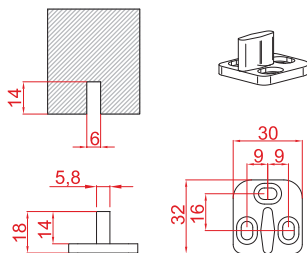

šifra  
m SM 5756

PVD TS-1700 nosač 1720 AL (PVS)

šifra  
m SM 5757

PVD TS-1700 nosač 1710 AL (PVS)

šifra  
m SM 6256

PVD PVC donja vodica TS

šifra  
m siva 5764

Prodajne dimenzije profila: 1m i 3m

Prodajne dimenzije profila (m): 1; 1,5; 2; 3; 4; 6.

PVD TS-1700/1280 maska AL (PVS)

šifra  
m SM 5760

PVD TS-1700 maska AL (PVS)

šifra  
m SM 6243

Prodajne dimenzije profila (m): 1; 1,5; 2; 3; 4; 6.

PVC TRN - USMERIVAČ PRAVCA VRATA

Dolazi u setu sa mehanizmima

PVC TRN - USMERIVAČ PRAVCA VRATA - PODEŠAVAJUĆI

Poručuje se po potrebi - Šifra: 5765

Tehnički crteži i prikaz montaže mehanizma

POVEZIVANJE GORNJE ŠINE ZA PLAFON

POVEZIVANJE ALUMINIJUMSKE GORNJE ŠINE I BOČNOG NOSAČA GORNJE ŠINE