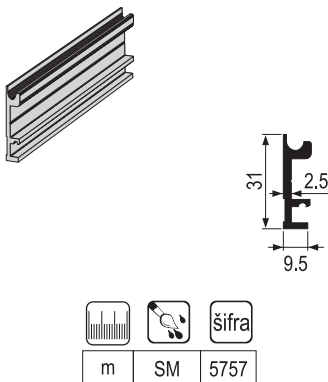

šifra  
set metal 8726

PVD TS-Classic meh. 80 kg - Stoper

šifra  
set metal 8713

PVD TS-Classic meh. 80 kg - Ubl. udara

šifra  
set metal 8712

PVD TS-1280 gornja šina AL (PVS)

šifra  
m SM 5748

PVD TS-1700 gornja šina AL (PVS)

šifra  
m SM 5756

PVD TS-1700 nosač 1720 AL (PVS)

šifra  
m SM 5757

PVD TS-1700 nosač 1710 AL (PVS)

šifra  
m SM 6256

PVD PVC donja vodica TS

šifra  
m siva 5764

Prodajne dimenzije profila: 1m i 3m

Prodajne dimenzije profila (m): 1; 1,5; 2; 3; 4; 6.

PVD TS-1700/1280 maska AL (PVS)

šifra  
m SM 5760

PVD TS-1700 maska AL (PVS)

šifra  
m SM 6243

Prodajne dimenzije profila (m): 1; 1,5; 2; 3; 4; 6.

PVC TRN - USMERIVAČ PRAVCA VRATA

Dolazi u setu sa mehanizmima

PVC TRN - USMERIVAČ PRAVCA VRATA - PODEŠAVAJUĆI

Poručuje se po potrebi - Šifra: 5765

Tehnički crteži i prikaz montaže mehanizma

POVEZIVANJE GORNJE ŠINE ZA PLAFON

POVEZIVANJE ALUMINIJUMSKE GORNJE ŠINE I BOČNOG NOSAČA GORNJE ŠINE