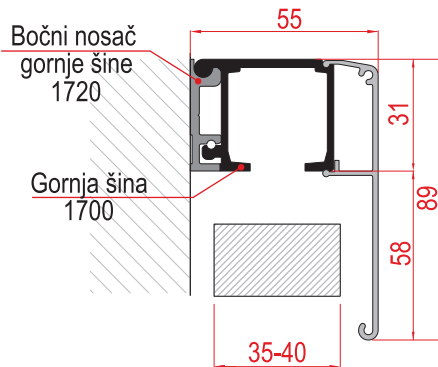

Prodajne dimenzije profila (m): 1; 1,5; 2; 3; 4; 6.

PVD TS-1700/1280 maska AL (PVS)

šifra  
m SM 5760

PVD TS-1700 maska AL (PVS)

šifra  
m SM 6243

Prodajne dimenzije profila (m): 1; 1,5; 2; 3; 4; 6.

PVC TRN - USMERIVAČ PRAVCA VRATA

Dolazi u setu sa mehanizmima

PVC TRN - USMERIVAČ PRAVCA VRATA - PODEŠAVAJUĆI

Poručuje se po potrebi - Šifra: 5765

Tehnički crteži i prikaz montaže mehanizma

POVEZIVANJE GORNJE ŠINE ZA PLAFON

POVEZIVANJE ALUMINIJUMSKE GORNJE ŠINE I BOČNOG NOSAČA GORNJE ŠINE

PVC poklopac za gornju šinu 1700 sa Al maskom  
Šifra: 5758

POVEZIVANJE ALUMINIJUMSKIH ŠINA NA ZID UZ POMOĆ L NOSAČA

PVC poklopac za gornju šinu 1280 sa Al maskom  
Šifra: 5758