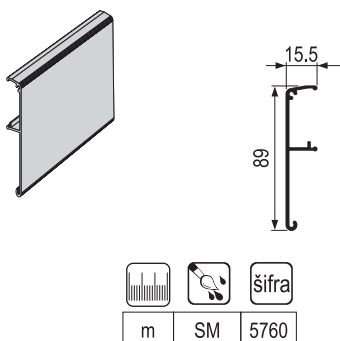

šifra  
m SM 5756

PVD TS-1700 nosač 1720 AL (PVS)

šifra  
m SM 5757

PVD TS-1700 nosač 1710 AL (PVS)

šifra  
m SM 6256

PVD PVC donja vodica TS

šifra  
m siva 5764

Prodajne dimenzije profila: 1m i 3m

Prodajne dimenzije profila (m): 1; 1,5; 2; 3; 4; 6.

PVD TS-1700/1280 maska AL (PVS)

šifra  
m SM 5760

PVD TS-1700 maska AL (PVS)

šifra  
m SM 6243

Prodajne dimenzije profila (m): 1; 1,5; 2; 3; 4; 6.

PVC TRN - USMERIVAČ PRAVCA VRATA