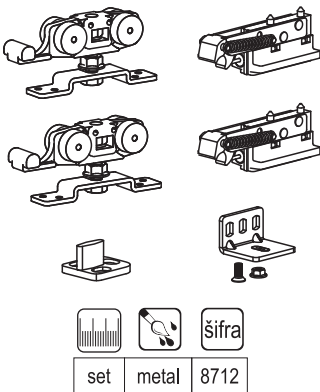

**Classic klizni sistemi sa stoperima i ublaživačima udara**

40/50/80kg

Dvno 30mm  
45mm

700mm  
MIN

Meko  
zatvaranje

PVD TS-Classic meh. 40 kg - Stoper

šifra  
set metal 8924

PVD TS-Classic meh. 50 kg - Ubl.udara

šifra  
set metal 8726

PVD TS-Classic meh. 80 kg - Stoper

šifra  
set metal 8713

PVD TS-Classic meh. 80 kg - Ubl. udara

šifra  
set metal 8712

PVD TS-1280 gornja šina AL (PVS)

šifra  
m SM 5748

PVD TS-1700 gornja šina AL (PVS)

Prodajne dimenzije profila (m): 1; 1,5; 2; 3; 4; 6.

PVD TS-1700/1280 maska AL (PVS)

šifra  
m SM 5760

PVD TS-1700 maska AL (PVS)

šifra  
m SM 6243

Prodajne dimenzije profila (m): 1; 1,5; 2; 3; 4; 6.

PVC TRN - USMERIVAČ PRAVCA VRATA

Dolazi u setu sa mehanizmima

PVC TRN - USMERIVAČ PRAVCA VRATA - PODEŠAVAJUĆI

Poručuje se po potrebi - Šifra: 5765

Tehnički crteži i prikaz montaže mehanizma

POVEZIVANJE GORNJE ŠINE ZA PLAFON

POVEZIVANJE ALUMINIJUMSKE GORNJE ŠINE I BOČNOG NOSAČA GORNJE ŠINE