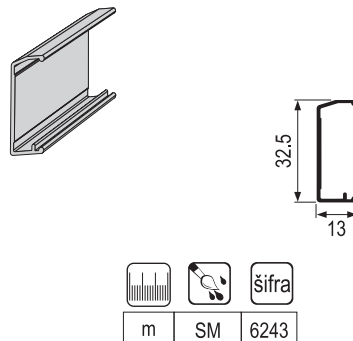

šifra  
m SM 5756

PVD TS-1700 nosač 1720 AL (PVS)

šifra  
m SM 5757

PVD TS-1700 nosač 1710 AL (PVS)

šifra  
m SM 6256

PVD PVC donja vodica TS

šifra  
m siva 5764

Prodajne dimenzije profila: 1m i 3m

Prodajne dimenzije profila (m): 1; 1,5; 2; 3; 4; 6.

PVD TS-1700/1280 maska AL (PVS)

šifra  
m SM 5760

PVD TS-1700 maska AL (PVS)

šifra  
m SM 6243

Prodajne dimenzije profila (m): 1; 1,5; 2; 3; 4; 6.

PVC TRN - USMERIVAČ PRAVCA VRATA