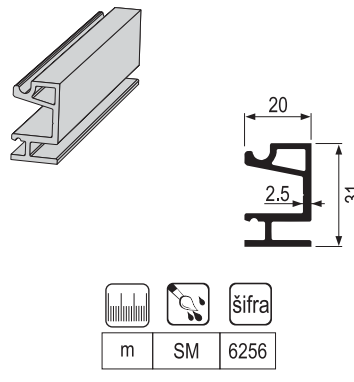

šifra  
set metal 8726

PVD TS-Classic meh. 80 kg - Stoper

šifra  
set metal 8713

PVD TS-Classic meh. 80 kg - Ubl. udara

šifra  
set metal 8712

PVD TS-1280 gornja šina AL (PVS)

šifra  
m SM 5748

PVD TS-1700 gornja šina AL (PVS)

šifra  
m SM 5756

PVD TS-1700 nosač 1720 AL (PVS)

šifra  
m SM 5757

PVD TS-1700 nosač 1710 AL (PVS)

šifra  
m SM 6256

PVD PVC donja vodica TS

šifra  
m siva 5764

Prodajne dimenzije profila: 1m i 3m

Prodajne dimenzije profila (m): 1; 1,5; 2; 3; 4; 6.

PVD TS-1700/1280 maska AL (PVS)

šifra  
m SM 5760

PVD TS-1700 maska AL (PVS)

šifra  
m SM 6243

Prodajne dimenzije profila (m): 1; 1,5; 2; 3; 4; 6.

PVC TRN - USMERIVAČ PRAVCA VRATA

Dolazi u setu sa mehanizmima

PVC TRN - USMERIVAČ PRAVCA VRATA - PODEŠAVAJUĆI

Poručuje se po potrebi - Šifra: 5765

Tehnički crteži i prikaz montaže mehanizma

POVEZIVANJE GORNJE ŠINE ZA PLAFON

POVEZIVANJE ALUMINIJUMSKE GORNJE ŠINE I BOČNOG NOSAČA GORNJE ŠINE