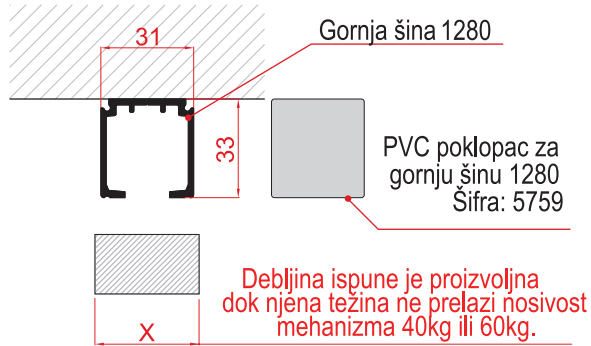

Prodajne dimenzije profila (m): 1; 1,5; 2; 3; 4; 6.

PVD TS-1700/1280 maska AL (PVS)

šifra  
m SM 5760

PVD TS-1700 maska AL (PVS)

šifra  
m SM 6243

Prodajne dimenzije profila (m): 1; 1,5; 2; 3; 4; 6.

PVC TRN - USMERIVAČ PRAVCA VRATA

Dolazi u setu sa mehanizmima

PVC TRN - USMERIVAČ PRAVCA VRATA - PODEŠAVAJUĆI

Poručuje se po potrebi - Šifra: 5765

Tehnički crteži i prikaz montaže mehanizma

POVEZIVANJE GORNJE ŠINE ZA PLAFON

POVEZIVANJE ALUMINIJUMSKE GORNJE ŠINE I BOČNOG NOSAČA GORNJE ŠINE