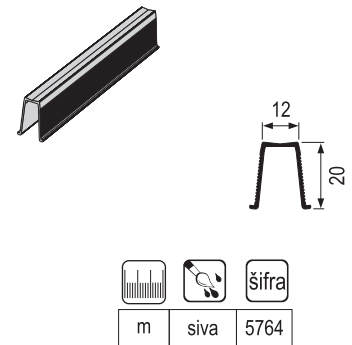

šifra  
m SM 5756

PVD TS-1700 nosač 1720 AL (PVS)

šifra  
m SM 5757

PVD TS-1700 nosač 1710 AL (PVS)

šifra  
m SM 6256

PVD PVC donja vodica TS

šifra  
m siva 5764

Prodajne dimenzije profila: 1m i 3m

Prodajne dimenzije profila (m): 1; 1,5; 2; 3; 4; 6.

PVD TS-1700/1280 maska AL (PVS)

šifra  
m SM 5760

PVD TS-1700 maska AL (PVS)

šifra  
m SM 6243

Prodajne dimenzije profila (m): 1; 1,5; 2; 3; 4; 6.

PVC TRN - USMERIVAČ PRAVCA VRATA