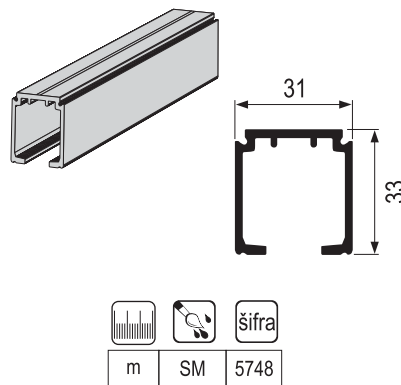

šifra  
set metal 8726

PVD TS-Classic meh. 80 kg - Stoper

šifra  
set metal 8713

PVD TS-Classic meh. 80 kg - Ubl. udara

šifra  
set metal 8712

PVD TS-1280 gornja šina AL (PVS)

šifra  
m SM 5748

PVD TS-1700 gornja šina AL (PVS)

šifra  
m SM 5756

PVD TS-1700 nosač 1720 AL (PVS)

šifra  
m SM 5757

PVD TS-1700 nosač 1710 AL (PVS)

šifra  
m SM 6256

PVD PVC donja vodica TS

šifra  
m siva 5764

Prodajne dimenzije profila: 1m i 3m

Prodajne dimenzije profila (m): 1; 1,5; 2; 3; 4; 6.

PVD TS-1700/1280 maska AL (PVS)

šifra  
m SM 5760

PVD TS-1700 maska AL (PVS)

šifra  
m SM 6243

Prodajne dimenzije profila (m): 1; 1,5; 2; 3; 4; 6.

PVC TRN - USMERIVAČ PRAVCA VRATA

Dolazi u setu sa mehanizmima

PVC TRN - USMERIVAČ PRAVCA VRATA - PODEŠAVAJUĆI

Poručuje se po potrebi - Šifra: 5765

Tehnički crteži i prikaz montaže mehanizma

POVEZIVANJE GORNJE ŠINE ZA PLAFON

POVEZIVANJE ALUMINIJUMSKE GORNJE ŠINE I BOČNOG NOSAČA GORNJE ŠINE