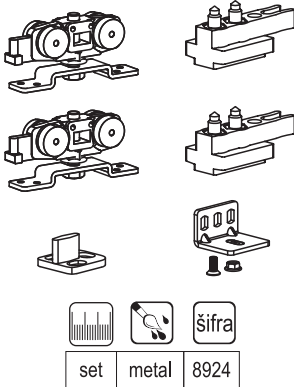

**Classic klizni sistemi sa stoperima i ublaživačima udara**

40/50/80kg

Dvno 30mm  
45mm

700mm  
MIN

Meko  
zatvaranje

PVD TS-Classic meh. 40 kg - Stoper

šifra  
set metal 8924

PVD TS-Classic meh. 50 kg - Ubl.udara

šifra  
set metal 8726

PVD TS-Classic meh. 80 kg - Stoper

šifra  
set metal 8713

PVD TS-Classic meh. 80 kg - Ubl. udara

šifra  
set metal 8712

PVD TS-1280 gornja šina AL (PVS)

šifra  
m SM 5748

PVD TS-1700 gornja šina AL (PVS)

Dolazi u setu sa mehanizmima

PVC TRN - USMERIVAČ PRAVCA VRATA - PODEŠAVAJUĆI

Poručuje se po potrebi - Šifra: 5765

Tehnički crteži i prikaz montaže mehanizma

POVEZIVANJE GORNJE ŠINE ZA PLAFON

POVEZIVANJE ALUMINIJUMSKE GORNJE ŠINE I BOČNOG NOSAČA GORNJE ŠINE