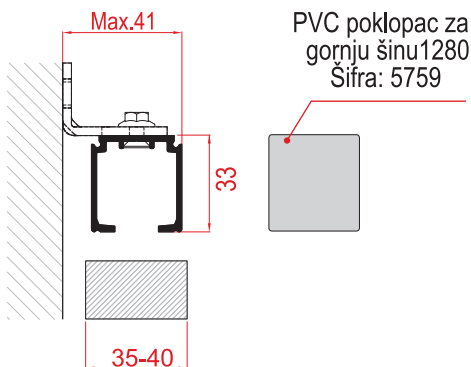

Prodajne dimenzije profila (m): 1; 1,5; 2; 3; 4; 6.

PVD TS-1700/1280 maska AL (PVS)

šifra  
m SM 5760

PVD TS-1700 maska AL (PVS)

šifra  
m SM 6243

Prodajne dimenzije profila (m): 1; 1,5; 2; 3; 4; 6.

PVC TRN - USMERIVAČ PRAVCA VRATA

Dolazi u setu sa mehanizmima

PVC TRN - USMERIVAČ PRAVCA VRATA - PODEŠAVAJUĆI

Poručuje se po potrebi - Šifra: 5765

Tehnički crteži i prikaz montaže mehanizma

POVEZIVANJE GORNJE ŠINE ZA PLAFON

POVEZIVANJE ALUMINIJUMSKE GORNJE ŠINE I BOČNOG NOSAČA GORNJE ŠINE

PVC poklopac za gornju šinu 1700 sa Al maskom  
Šifra: 5758

POVEZIVANJE ALUMINIJUMSKIH ŠINA NA ZID UZ POMOĆ L NOSAČA

PVC poklopac za gornju šinu 1280 sa Al maskom  
Šifra: 5758