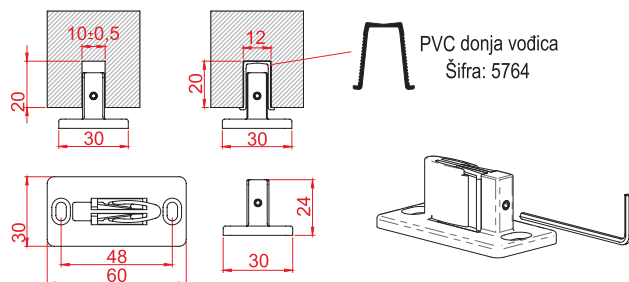

Prodajne dimenzije profila (m): 1; 1,5; 2; 3; 4; 6.

PVD TS-1700/1280 maska AL (PVS)

šifra  
m SM 5760

PVD TS-1700 maska AL (PVS)

šifra  
m SM 6243

Prodajne dimenzije profila (m): 1; 1,5; 2; 3; 4; 6.

PVC TRN - USMERIVAČ PRAVCA VRATA

Dolazi u setu sa mehanizmima

PVC TRN - USMERIVAČ PRAVCA VRATA - PODEŠAVAJUĆI

Poručuje se po potrebi - Šifra: 5765

Tehnički crteži i prikaz montaže mehanizma

POVEZIVANJE GORNJE ŠINE ZA PLAFON

POVEZIVANJE ALUMINIJUMSKE GORNJE ŠINE I BOČNOG NOSAČA GORNJE ŠINE