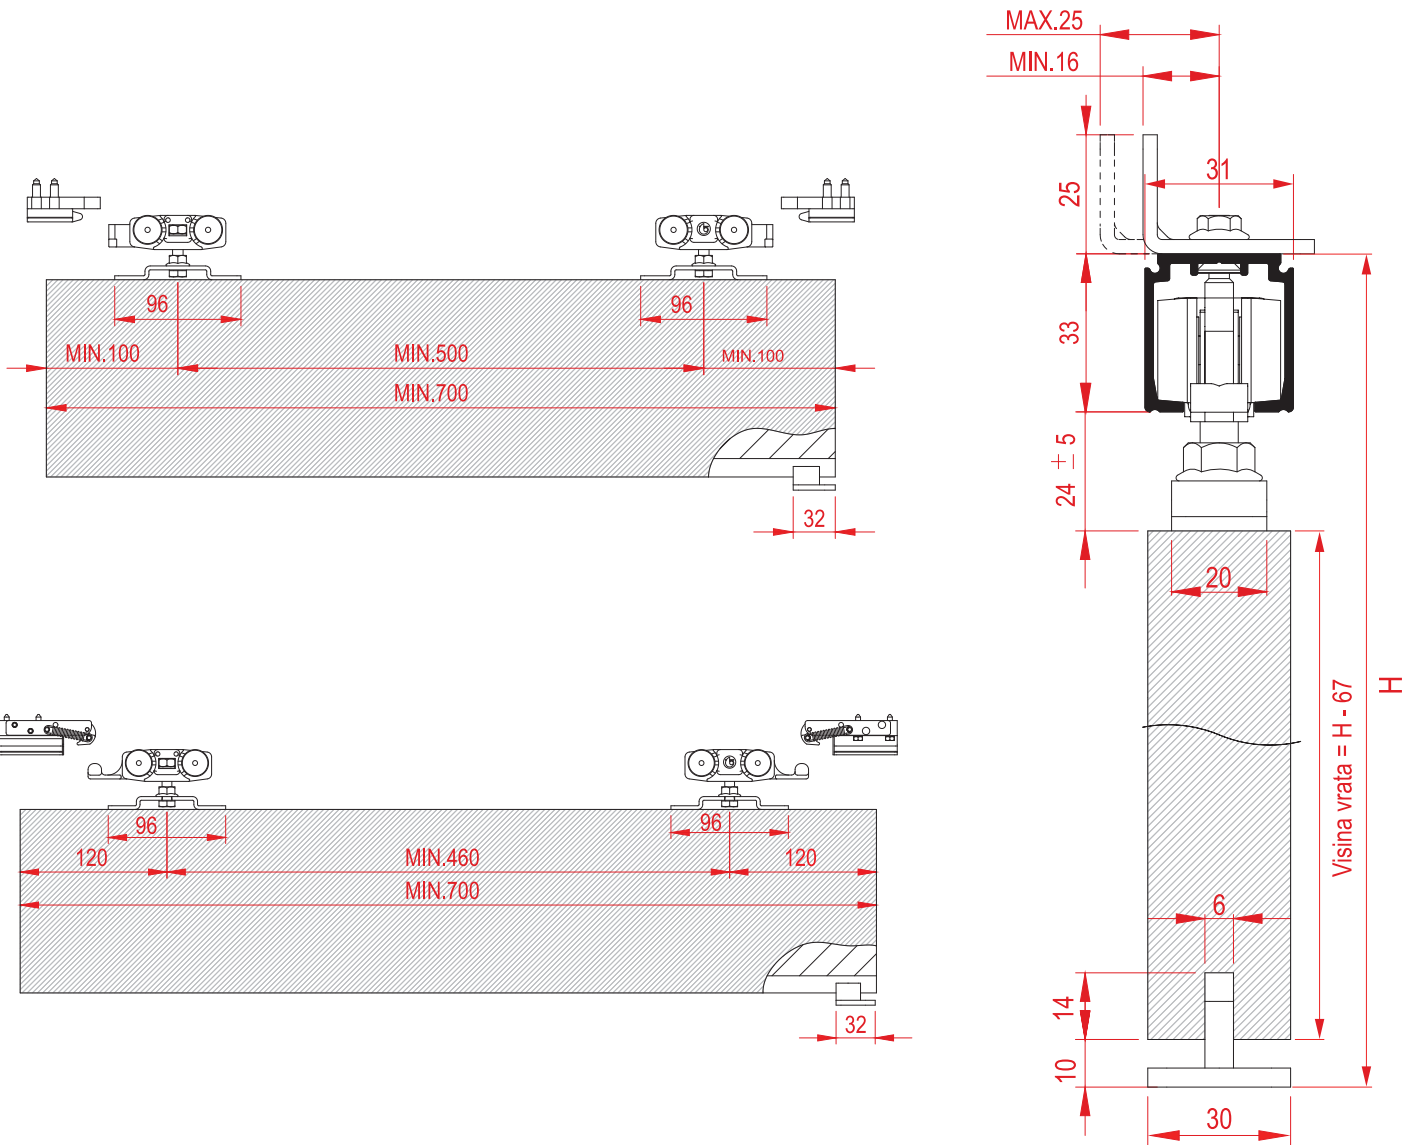

šifra  
m SM 5756

PVD TS-1700 nosač 1720 AL (PVS)

šifra  
m SM 5757

PVD TS-1700 nosač 1710 AL (PVS)

šifra  
m SM 6256

PVD PVC donja vodica TS

šifra  
m siva 5764

Prodajne dimenzije profila: 1m i 3m

Prodajne dimenzije profila (m): 1; 1,5; 2; 3; 4; 6.

PVD TS-1700/1280 maska AL (PVS)

šifra  
m SM 5760

PVD TS-1700 maska AL (PVS)

šifra  
m SM 6243

Prodajne dimenzije profila (m): 1; 1,5; 2; 3; 4; 6.

PVC TRN - USMERIVAČ PRAVCA VRATA

Dolazi u setu sa mehanizmima

PVC TRN - USMERIVAČ PRAVCA VRATA - PODEŠAVAJUĆI

Poručuje se po potrebi - Šifra: 5765

Tehnički crteži i prikaz montaže mehanizma

POVEZIVANJE GORNJE ŠINE ZA PLAFON

POVEZIVANJE ALUMINIJUMSKE GORNJE ŠINE I BOČNOG NOSAČA GORNJE ŠINE