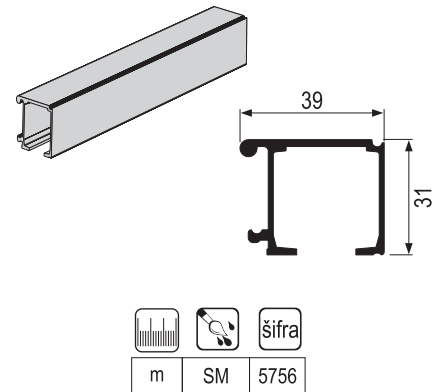

šifra  
set metal 8726

PVD TS-Classic meh. 80 kg - Stoper

šifra  
set metal 8713

PVD TS-Classic meh. 80 kg - Ubl. udara

šifra  
set metal 8712

PVD TS-1280 gornja šina AL (PVS)

šifra  
m SM 5748

PVD TS-1700 gornja šina AL (PVS)

šifra  
m SM 5756

PVD TS-1700 nosač 1720 AL (PVS)

šifra  
m SM 5757

PVD TS-1700 nosač 1710 AL (PVS)

šifra  
m SM 6256

PVD PVC donja vodica TS

šifra  
m siva 5764

Prodajne dimenzije profila: 1m i 3m

Prodajne dimenzije profila (m): 1; 1,5; 2; 3; 4; 6.

PVD TS-1700/1280 maska AL (PVS)

šifra  
m SM 5760

PVD TS-1700 maska AL (PVS)

šifra  
m SM 6243

Prodajne dimenzije profila (m): 1; 1,5; 2; 3; 4; 6.

PVC TRN - USMERIVAČ PRAVCA VRATA

Dolazi u setu sa mehanizmima

PVC TRN - USMERIVAČ PRAVCA VRATA - PODEŠAVAJUĆI

Poručuje se po potrebi - Šifra: 5765

Tehnički crteži i prikaz montaže mehanizma

POVEZIVANJE GORNJE ŠINE ZA PLAFON

POVEZIVANJE ALUMINIJUMSKE GORNJE ŠINE I BOČNOG NOSAČA GORNJE ŠINE