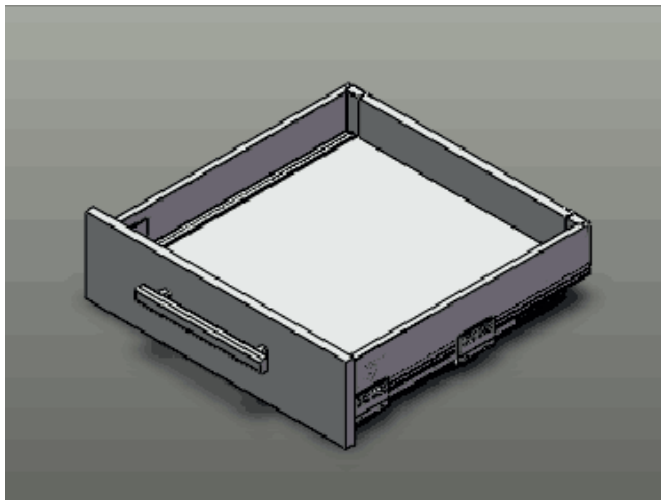

# Klizači za fioke sa metalnim stranicama H=120mm

Sadržaj seta:

1. Klizači

Dostupne dužine:

450mm  
500mm

2. Stranice i čepovi

Dostupne dužine:

450mm  
500mm

Dimenzije donje i zadnje stranice

18mm debljina panela

1 Širina donje stranice = unutrašnja širina fioke - 75 ± 0,5  
Dužina donje stranice = dužina klizača - 10mm

2 Visina zadnje stranice = 100mm  
Širina zadnje stranice = unutrašnja širina fioke - 87 ± 0,5

3. Držači ledja

4. Držači stranice