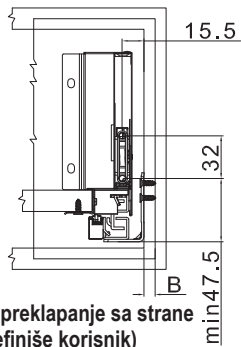

Dimenzije donje i zadnje stranice

18mm debljina panela

1 Širina donje stranice = unutrašnja širina fioke - 75 ± 0,5  
Dužina donje stranice = dužina klizača - 10mm

2 Visina zadnje stranice = 100mm  
Širina zadnje stranice = unutrašnja širina fioke - 87 ± 0,5

3. Držači ledja

4. Držači stranice

## Instrukcije za montažu:

Unutrašnje dimenzije:

Položaji za ugradnju prednje ploče:

Položaji prednjih nosača:

Položaji za ugradnju zadnje ploče: