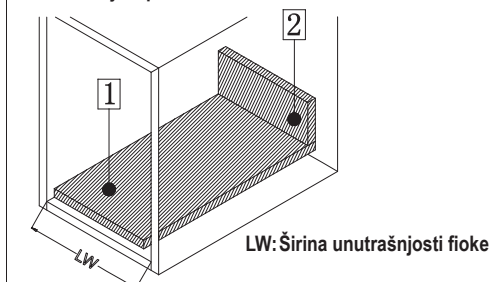

# Klizači za fioke sa metalnim stranicama H=120mm

Sadržaj seta:

1. Klizači

Dostupne dužine:

450mm  
500mm

2. Stranice i čepovi

Dostupne dužine:

450mm  
500mm

Dimenzije donje i zadnje stranice

18mm debljina panela

1 Širina donje stranice = unutrašnja širina fioke - 75 ± 0,5  
Dužina donje stranice = dužina klizača - 10mm

2 Visina zadnje stranice = 100mm  
Širina zadnje stranice = unutrašnja širina fioke - 87 ± 0,5