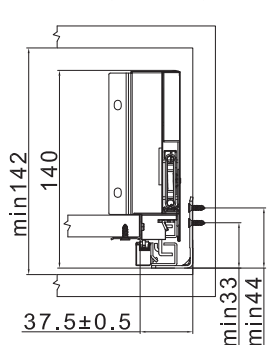

Dimenzije donje i zadnje stranice

18mm debljina panela

1 Širina donje stranice = unutrašnja širina fioke - 75 ± 0,5  
Dužina donje stranice = dužina klizača - 10mm

2 Visina zadnje stranice = 100mm  
Širina zadnje stranice = unutrašnja širina fioke - 87 ± 0,5

3. Držači ledja

4. Držači stranice

## Instrukcije za montažu:

Unutrašnje dimenzije:

Položaji za ugradnju prednje ploče:

Položaji prednjih nosača:

Položaji za ugradnju zadnje ploče: