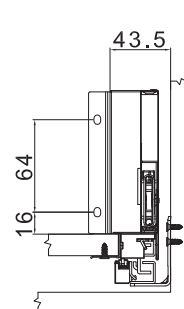

Dimenzije donje i zadnje stranice

18mm debljina panela

1 Širina donje stranice = unutrašnja širina fioke - 75 ± 0,5  
Dužina donje stranice = dužina klizača - 10mm

2 Visina zadnje stranice = 100mm  
Širina zadnje stranice = unutrašnja širina fioke - 87 ± 0,5

## Instrukcije za montažu:

Unutrašnje dimenzije:

Položaji za ugradnju prednje ploče:

Položaji prednjih nosača:

Položaji za ugradnju zadnje ploče: