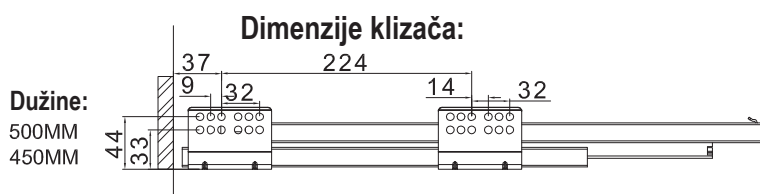

# Klizači za fioke sa metalnim stranicama H=120mm

Sadržaj seta:

1. Klizači

Dostupne dužine:

450mm  
500mm

2. Stranice i čepovi

Dostupne dužine:

450mm  
500mm

Dimenzije donje i zadnje stranice

18mm debljina panela

1 Širina donje stranice = unutrašnja širina fioke - 75 ± 0,5  
Dužina donje stranice = dužina klizača - 10mm

2 Visina zadnje stranice = 100mm  
Širina zadnje stranice = unutrašnja širina fioke - 87 ± 0,5

## Instrukcije za montažu:

Unutrašnje dimenzije:

Položaji za ugradnju prednje ploče:

Položaji prednjih nosača:

Položaji za ugradnju zadnje ploče: