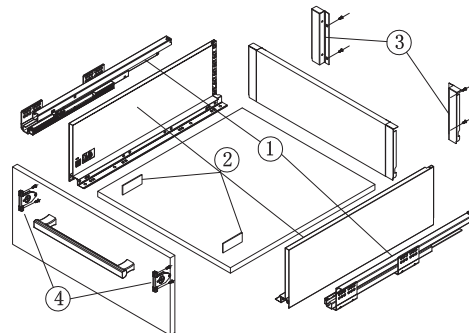

# Klizači za fioke sa metalnim stranicama H=120mm

Sadržaj seta:

1. Klizači

Dostupne dužine:

450mm  
500mm

2. Stranice i čepovi

Dostupne dužine:

450mm  
500mm

Dimenzije donje i zadnje stranice

18mm debljina panela

1 Širina donje stranice = unutrašnja širina fioke - 75 ± 0,5  
Dužina donje stranice = dužina klizača - 10mm

2 Visina zadnje stranice = 100mm  
Širina zadnje stranice = unutrašnja širina fioke - 87 ± 0,5

3. Držači ledja

4. Držači stranice