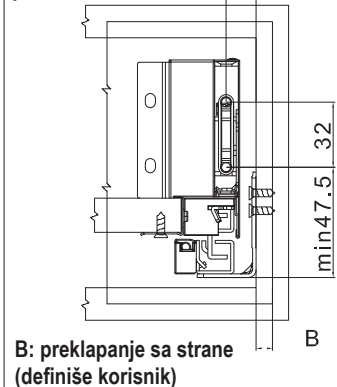

Dimenzije donje i zadnje stranice

18mm debljina panela

1 Širina donje stranice = unutrašnja širina fioke - 75 ± 0,5
Dužina donje stranice = dužina klizača - 10mm

2 Visina zadnje stranice = 68mm
Širina zadnje stranice = unutrašnja širina fioke - 87 ± 0,5

3. Držači ledja

4. Držači stranice

Instrukcije za montažu:

Unutrašnje dimenzije:

Položaji za ugradnju prednje ploče:

Položaji prednjih nosača:

Položaji za ugradnju zadnje ploče:

Montaža klizača: