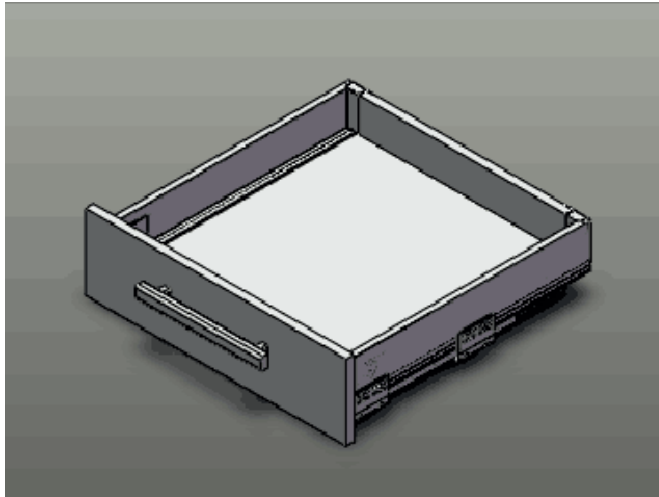

Klizači za fioke sa metalnim stranicama H=90mm

Sadržaj seta:

1. Klizači

Dostupne dužine:

450mm
500mm

2. Stranice i čepovi

Dostupne dužine:

450mm
500mm

Dimenzije donje i zadnje stranice

18mm debljina panela

1 Širina donje stranice = unutrašnja širina fioke - 75 ± 0,5
Dužina donje stranice = dužina klizača - 10mm

2 Visina zadnje stranice = 68mm
Širina zadnje stranice = unutrašnja širina fioke - 87 ± 0,5