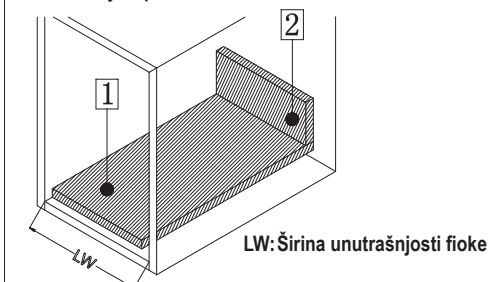

Klizači za fioke sa metalnim stranicama H=90mm

Sadržaj seta:

1. Klizači

Dostupne dužine:

450mm
500mm

2. Stranice i čepovi

Dostupne dužine:

450mm
500mm

Dimenzije donje i zadnje stranice

18mm debljina panela

1 Širina donje stranice = unutrašnja širina fioke - 75 ± 0,5
Dužina donje stranice = dužina klizača - 10mm

2 Visina zadnje stranice = 68mm
Širina zadnje stranice = unutrašnja širina fioke - 87 ± 0,5