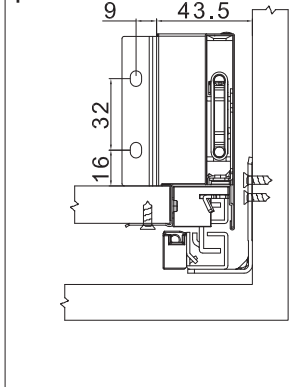

Dimenzije donje i zadnje stranice

18mm debljina panela

1 Širina donje stranice = unutrašnja širina fioke - 75 ± 0,5
Dužina donje stranice = dužina klizača - 10mm

2 Visina zadnje stranice = 68mm
Širina zadnje stranice = unutrašnja širina fioke - 87 ± 0,5

3. Držači ledja

4. Držači stranice

Instrukcije za montažu:

Unutrašnje dimenzije:

Položaji za ugradnju prednje ploče:

Položaji prednjih nosača:

Položaji za ugradnju zadnje ploče:

Montaža klizača: