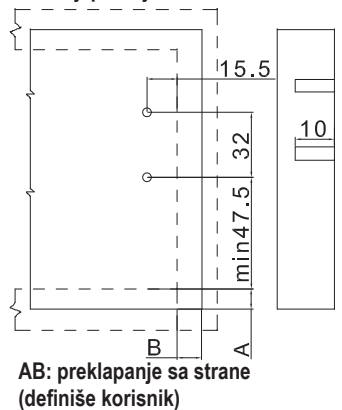

Dimenzije donje i zadnje stranice

18mm debljina panela

1 Širina donje stranice = unutrašnja širina fioke - 75 ± 0,5
Dužina donje stranice = dužina klizača - 10mm

2 Visina zadnje stranice = 68mm
Širina zadnje stranice = unutrašnja širina fioke - 87 ± 0,5

3. Držači ledja

4. Držači stranice

Instrukcije za montažu:

Unutrašnje dimenzije:

Položaji za ugradnju prednje ploče:

Položaji prednjih nosača:

Položaji za ugradnju zadnje ploče:

Montaža klizača: