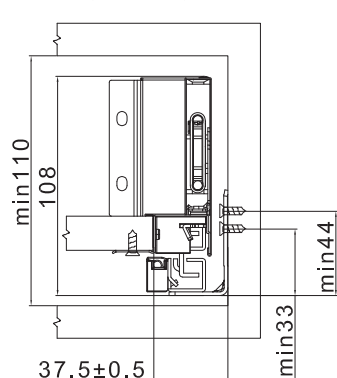

Dimenzije donje i zadnje stranice

18mm debljina panela

1 Širina donje stranice = unutrašnja širina fioke - 75 ± 0,5
Dužina donje stranice = dužina klizača - 10mm

2 Visina zadnje stranice = 68mm
Širina zadnje stranice = unutrašnja širina fioke - 87 ± 0,5

3. Držači ledja

4. Držači stranice

Instrukcije za montažu:

Unutrašnje dimenzije:

Položaji za ugradnju prednje ploče:

Položaji prednjih nosača:

Položaji za ugradnju zadnje ploče:

Montaža klizača: