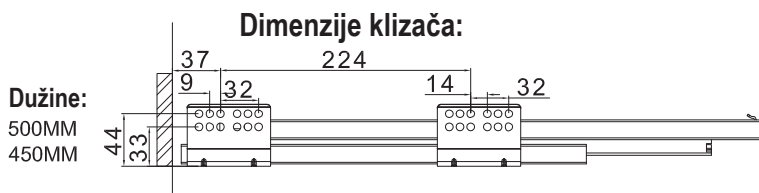

Klizači za fioke sa metalnim stranicama H=90mm

Sadržaj seta:

1. Klizači

Dostupne dužine:

450mm
500mm

2. Stranice i čepovi

Dostupne dužine:

450mm
500mm

Dimenzije donje i zadnje stranice

18mm debljina panela

1 Širina donje stranice = unutrašnja širina fioke - 75 ± 0,5
Dužina donje stranice = dužina klizača - 10mm

2 Visina zadnje stranice = 68mm
Širina zadnje stranice = unutrašnja širina fioke - 87 ± 0,5

3. Držači ledja

4. Držači stranice

Instrukcije za montažu:

Unutrašnje dimenzije:

Položaji za ugradnju prednje ploče:

Položaji prednjih nosača:

Položaji za ugradnju zadnje ploče:

Montaža klizača: