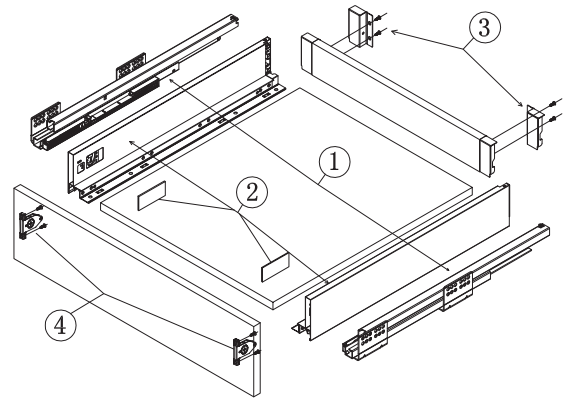

Klizači za fioke sa metalnim stranicama H=90mm

Sadržaj seta:

1. Klizači

Dostupne dužine:

450mm
500mm

2. Stranice i čepovi

Dostupne dužine:

450mm
500mm

Dimenzije donje i zadnje stranice

18mm debljina panela

1 Širina donje stranice = unutrašnja širina fioke - 75 ± 0,5
Dužina donje stranice = dužina klizača - 10mm

2 Visina zadnje stranice = 68mm
Širina zadnje stranice = unutrašnja širina fioke - 87 ± 0,5

3. Držači ledja

4. Držači stranice

Instrukcije za montažu:

Unutrašnje dimenzije:

Položaji za ugradnju prednje ploče:

Položaji prednjih nosača:

Položaji za ugradnju zadnje ploče:

Montaža klizača: