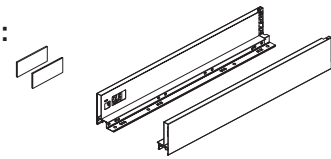

Klizači za fioke sa metalnim stranicama H=90mm

Sadržaj seta:

1. Klizači

Dostupne dužine:

450mm
500mm

2. Stranice i čepovi

Dostupne dužine:

450mm
500mm

Dimenzije donje i zadnje stranice

18mm debljina panela

1 Širina donje stranice = unutrašnja širina fioke - 75 ± 0,5
Dužina donje stranice = dužina klizača - 10mm

2 Visina zadnje stranice = 68mm
Širina zadnje stranice = unutrašnja širina fioke - 87 ± 0,5