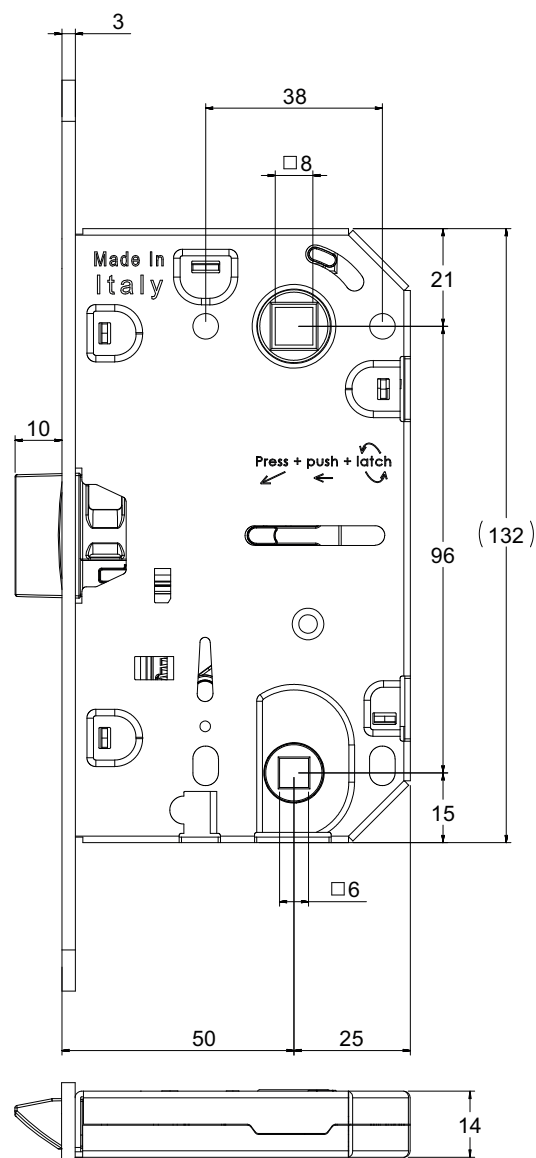

Brave i dodaci

MADE IN ITALY

Medium brave - Toalet

Testirano! 500.000 ciklusa otvaranja

S. 8877

Mat siva

Svi modeli iz Medium serije brava imaju modularni jezičak koji jednostavnim podešavanjem može da menja orijentaciju u zavisnosti da li su vrata leva ili desna.