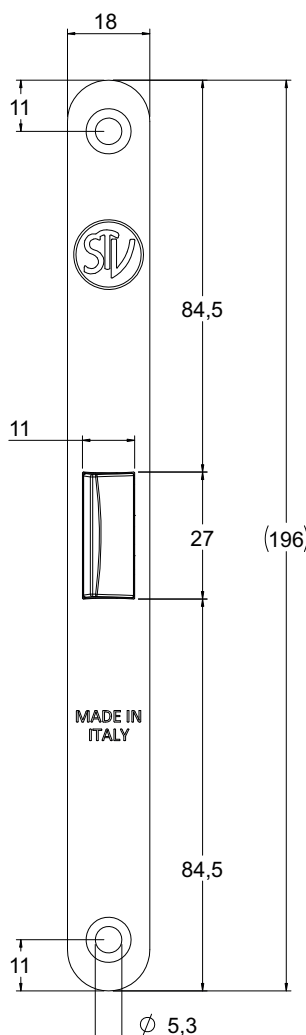

Brave i dodaci

MADE IN ITALY

Medium brave - Toalet

Testirano! 500.000 ciklusa otvaranja

S. 8877

Mat siva

Svi modeli iz Medium serije brava imaju modularni jezičak koji jednostavnim podešavanjem može da menja orijentaciju u zavisnosti da li su vrata leva ili desna.

Jezičak brave je napravljen od ABS plastike koja smanjuje nivo buke prilikom zatvaranja vrata.