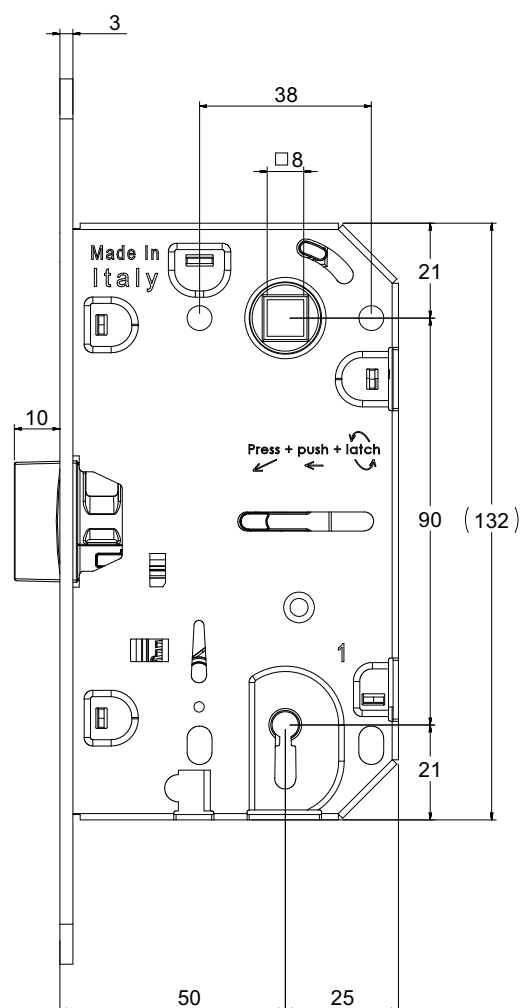

# Brave i dodaci

MADE IN ITALY

Medium brave - Ključ

Testirano! 500.000 ciklusa otvaranja

Š: 8875

Mat siva

Svi modeli iz Medium serije brava imaju modularni jezičak koji jednostavnim podešavanjem može da menja orijentaciju u zavisnosti da li su vrata leva ili desna.