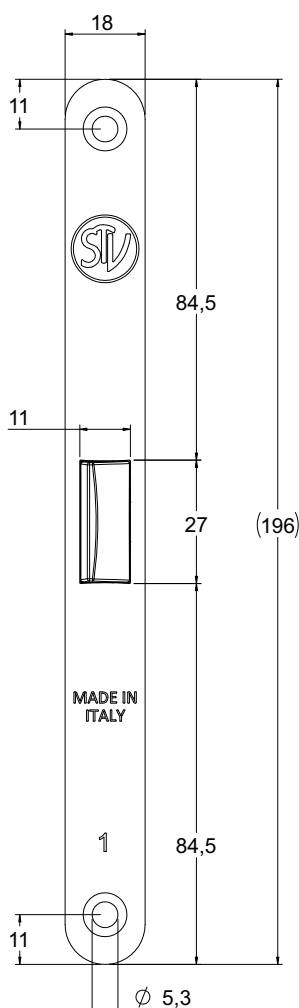

# Brave i dodaci

MADE IN ITALY

Medium brave - Ključ

Testirano! 500.000 ciklusa otvaranja

Š: 8875

Mat siva

Svi modeli iz Medium serije brava imaju modularni jezičak koji jednostavnim podešavanjem može da menja orijentaciju u zavisnosti da li su vrata leva ili desna.

Jezičak brave je napravljen od ABS plastike koja smanjuje nivo buke prilikom zatvaranja vrata.