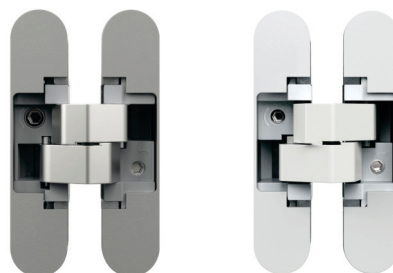

VŠ Fusion skriveni štokovi za falcovana vrata

60kg

Drvo 44-45 mm

VŠ štok FUSION profil AL SM

		šifra
m	srebro	9107

VŠ štok FUSION uglovi za štok 4/1

		šifra
set	metal	9108

VŠ štok FUSION mrežica za glet

		šifra
m	bela	9112

VŠ štok FUSION guma za mrežicu

		šifra
m	srebro	9111

VŠ štok FUSION žabica i vijak za montažu

		šifra
kom	metal	9113

		šifra
kom	metal	9114

VŠ štok FUSION diht gume za štok

		šifra
m	crna	9109

		šifra
m	bela	9110

VŠ šarke za vrata 3D - 1430 CEAM

		šifra
kom	crna	9281

		šifra
kom	siva	9383

TIP 1

VŠ šarke za vrata 3D - AN 140 i AN 150

AN 150 3D

AN 140 3D