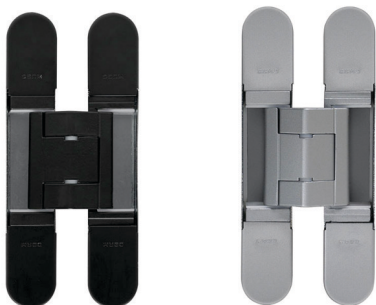

VŠ Fusion skriveni štokovi za falcovana vrata

60kg

Drvo 44-45 mm

VŠ štok FUSION profil AL SM

		šifra
m	srebro	9107

VŠ štok FUSION uglovi za štok 4/1

		šifra
set	metal	9108

VŠ štok FUSION mrežica za glet

		šifra
m	bela	9112

VŠ štok FUSION guma za mrežicu

		šifra
m	srebro	9111

VŠ štok FUSION žabica i vijak za montažu

		šifra
kom	metal	9113

		šifra
kom	metal	9114

VŠ štok FUSION diht gume za štok

		šifra
m	crna	9109

		šifra
m	bela	9110

VŠ šarke za vrata 3D - 1430 CEAM

		šifra
kom	crna	9281

		šifra
kom	siva	9383

TIP 1

VŠ šarke za vrata 3D - AN 140 i AN 150

AN 150 3D

AN 140 3D