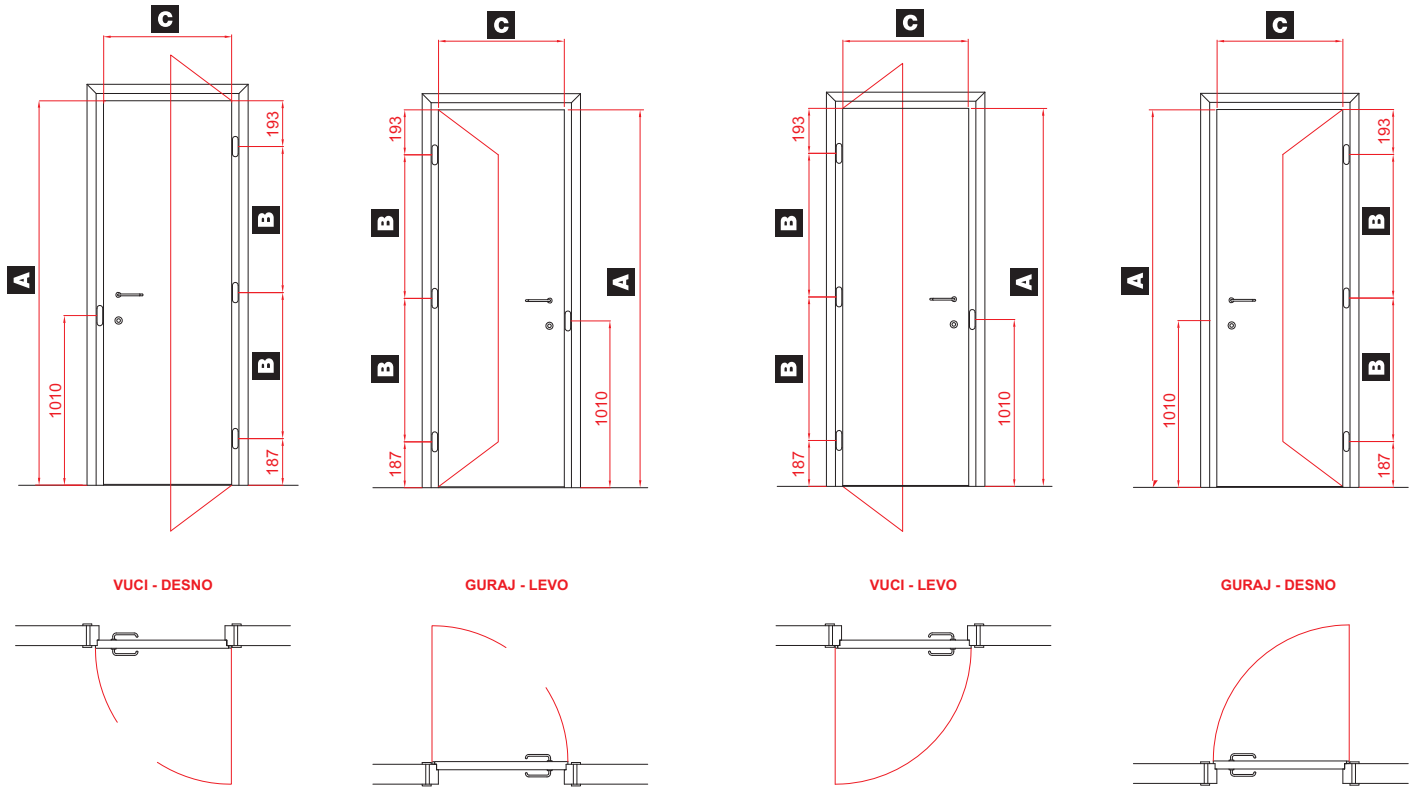

		šifra
kom	crna	9474

		šifra
kom	siva	9475

TIP 2

KV prihvatnici za mag. bravu ALUTOP XT

		šifra
kom	crna	9396
kom	bela	9397
kom	siva	9395

Smerovi i orijentacija vrata

Dimenzije štoka

Ukopavanje otvora za šarke u vratima

Ukopavanje otvora za šarke u štoku

Dimenzije otvora za šarke - TIP 1

Ukopavanje otvora za prihvatnik brave u štoku