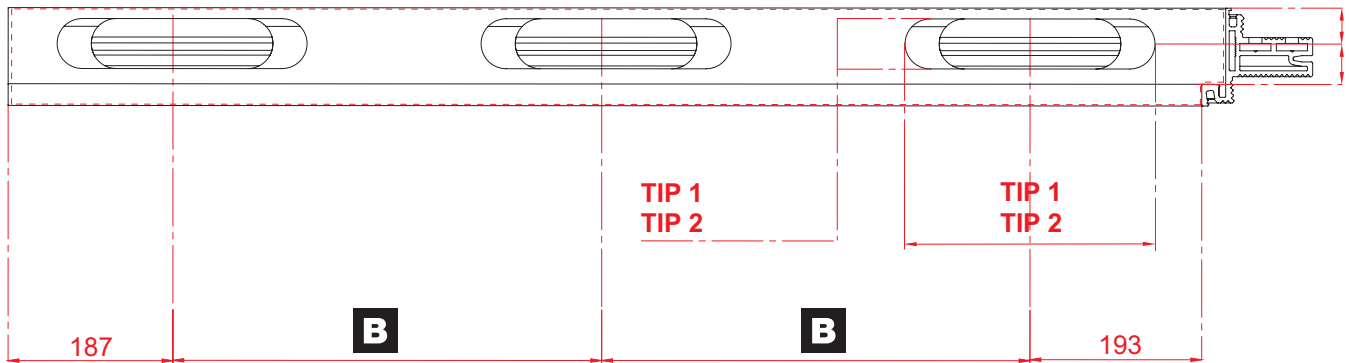

Ukopavanje otvora za šarke u štoku