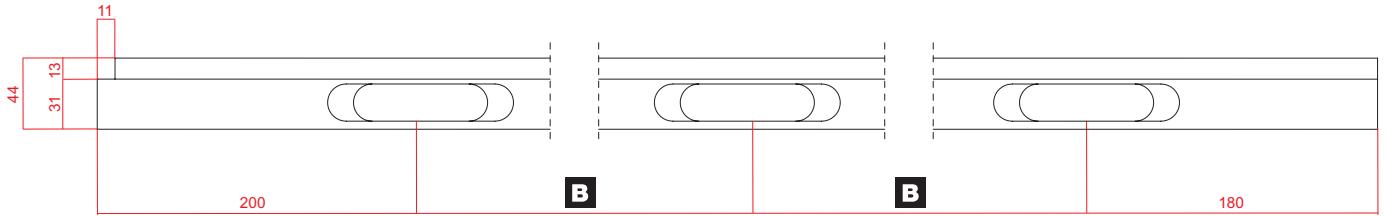

		šifra
kom	crna	9474

		šifra
kom	siva	9475

TIP 2

KV prihvatnici za mag. bravu ALUTOP XT

		šifra
kom	crna	9396
kom	bela	9397
kom	siva	9395

Smerovi i orijentacija vrata

Dimenzije štoka

Ukopavanje otvora za šarke u vratima