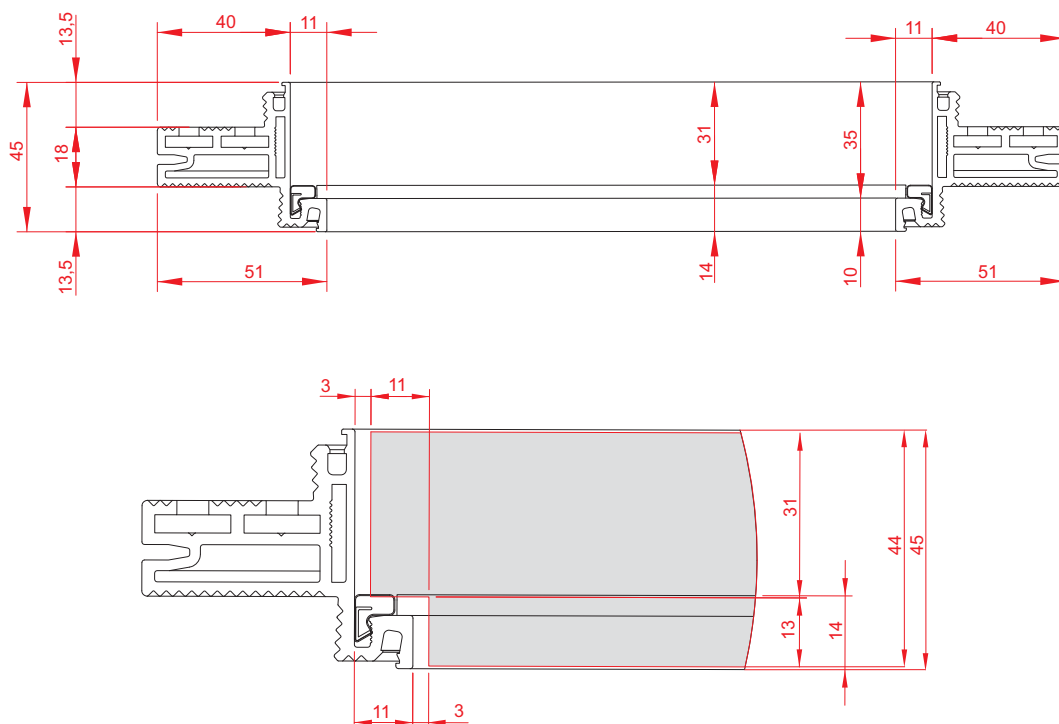

		šifra
kom	crna	9474

		šifra
kom	siva	9475

TIP 2

KV prihvatnici za mag. bravu ALUTOP XT

		šifra
kom	crna	9396
kom	bela	9397
kom	siva	9395

Smerovi i orijentacija vrata

Dimenzije štoka

Ukopavanje otvora za šarke u vratima

Ukopavanje otvora za šarke u štoku

Dimenzije otvora za šarke - TIP 1

Ukopavanje otvora za prihvatnik brave u štoku