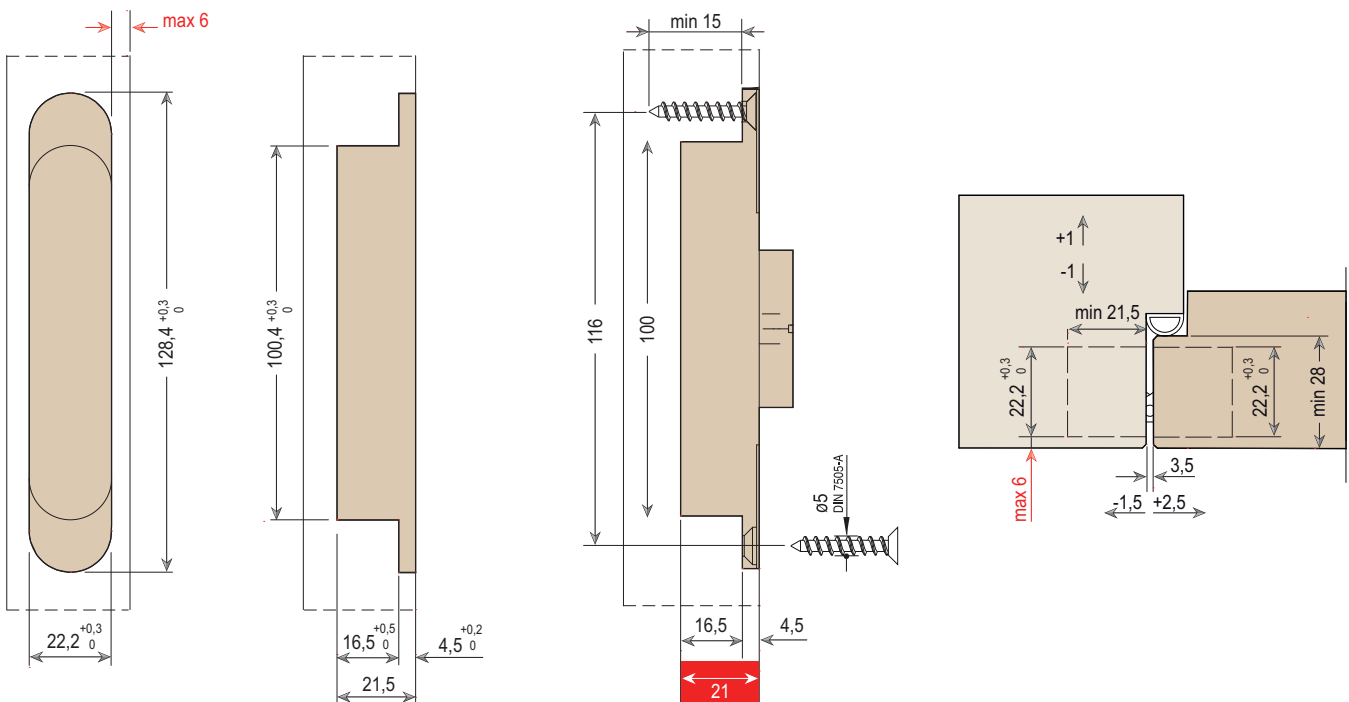

		šifra
kom	crna	9474

		šifra
kom	siva	9475

TIP 2

KV prihvatnici za mag. bravu ALUTOP XT

		šifra
kom	crna	9396
kom	bela	9397
kom	siva	9395

Smerovi i orijentacija vrata

Dimenzije štoka

Ukopavanje otvora za šarke u vratima

Ukopavanje otvora za šarke u štoku

Dimenzije otvora za šarke - TIP 1

Ukopavanje otvora za prihvatnik brave u štoku