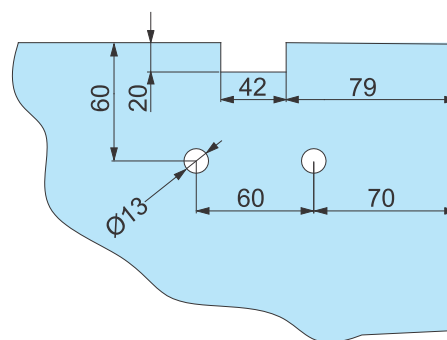

TN sistem za izradu staklenih pregradnih vrata

PVS TN set za staklena vrata - 2 usp.

set siva 6313

PVD TN gornja šina AL SM

2m	SM	7832
3m	SM	7833
4m	SM	7834

Tehnički crteži i prikaz montaže mehanizma

Prihvatnik za staklena vrata

Raspored rupa i dimenzije za gornje prihvatnike vrata

PVD TN gornja šina AL SM

Donji usmerivač pravca

Tehnički crteži i prikaz montaže mehanizma

1 Pozicionirati usporivače i prihvatnike za usporivače

2 Pričvrstiti gornju šinu kao i donji usmerivač pravca