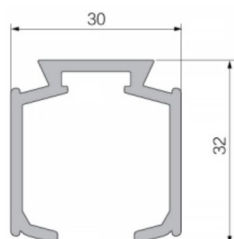

TN sistem za izradu staklenih pregradnih vrata

PVS TN set za staklena vrata - 2 usp.

set siva 6313

PVD TN gornja šina AL SM

2m	SM	7832
3m	SM	7833
4m	SM	7834

Tehnički crteži i prikaz montaže mehanizma

Prihvatnik za staklena vrata

Raspored rupa i dimenzije za gornje prihvatnike vrata

PVD TN gornja šina AL SM

Donji usmerivač pravca

Tehnički crteži i prikaz montaže mehanizma

1 Pozicionirati usporivače i prihvatnike za usporivače

2 Pričvrstiti gornju šinu kao i donji usmerivač pravca