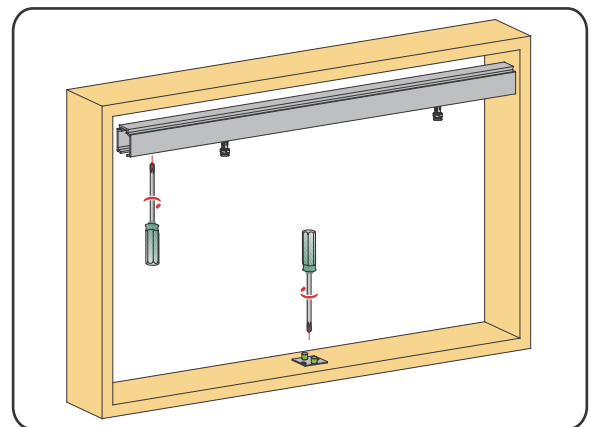

Raspored rupa i dimenzije za gornje prihvatnike vrata

PVD TN gornja šina AL SM

Donji usmerivač pravca

Tehnički crteži i prikaz montaže mehanizma

1 Pozicionirati usporivače i prihvatnike za usporivače

2 Pričvrstiti gornju šinu kao i donji usmerivač pravca

3 Pozicionirati i pričvrstiti montažne pločice na vrata

4 Montirati vrata na mehanizme koji su u gornjoj šini