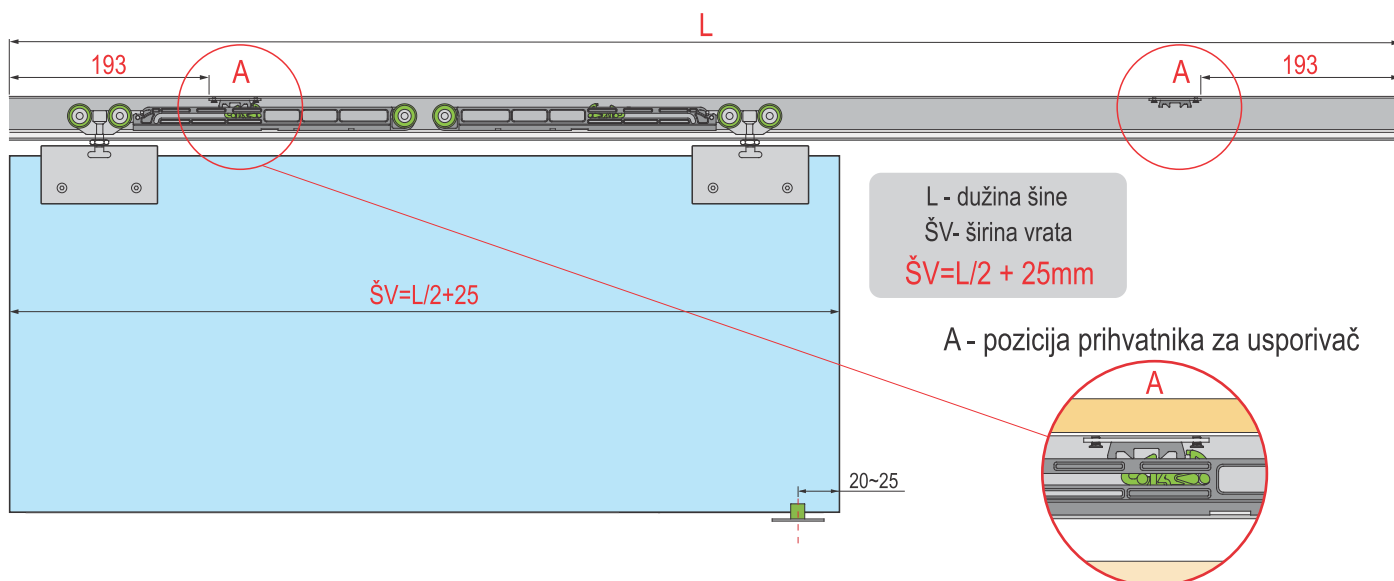

TN sistem za izradu staklenih pregradnih vrata

PVS TN set za staklena vrata - 2 usp.

set siva 6313

PVD TN gornja šina AL SM

2m	SM	7832
3m	SM	7833
4m	SM	7834

Tehnički crteži i prikaz montaže mehanizma

Prihvatnik za staklena vrata

Raspored rupa i dimenzije za gornje prihvatnike vrata

PVD TN gornja šina AL SM

Donji usmerivač pravca

Tehnički crteži i prikaz montaže mehanizma

1 Pozicionirati usporivače i prihvatnike za usporivače

2 Pričvrstiti gornju šinu kao i donji usmerivač pravca