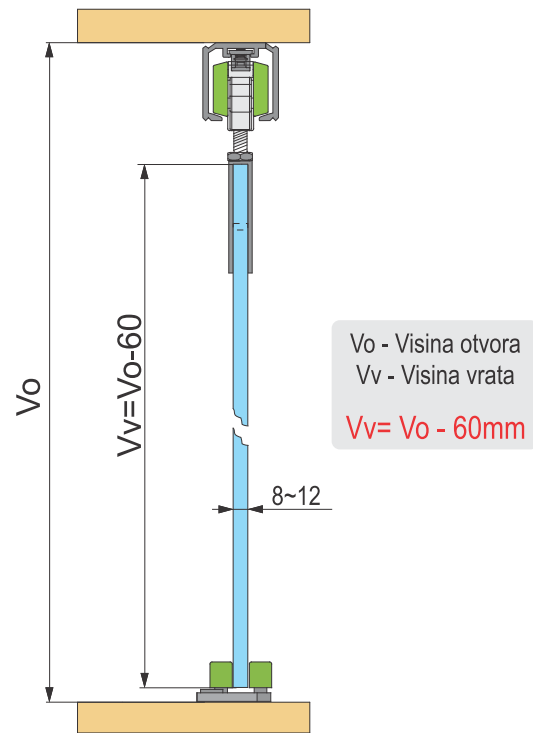

Raspored rupa i dimenzije za gornje prihvatnike vrata

PVD TN gornja šina AL SM

Donji usmerivač pravca

Tehnički crteži i prikaz montaže mehanizma

1 Pozicionirati usporivače i prihvatnike za usporivače

2 Pričvrstiti gornju šinu kao i donji usmerivač pravca

3 Pozicionirati i pričvrstiti montažne pločice na vrata

4 Montirati vrata na mehanizme koji su u gornjoj šini