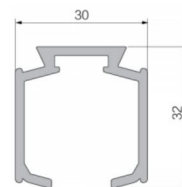

TN sistem za izradu staklenih pregradnih vrata

PVS TN set za staklena vrata - 2 usp.

set siva 6313

PVD TN gornja šina AL SM

2m	SM	7832
3m	SM	7833
4m	SM	7834

Tehnički crteži i prikaz montaže mehanizma

Prihvatnik za staklena vrata

Raspored rupa i dimenzije za gornje prihvatnike vrata

PVD TN gornja šina AL SM

Donji usmerivač pravca

Tehnički crteži i prikaz montaže mehanizma

1 Pozicionirati usporivače i prihvatnike za usporivače

2 Pričvrstiti gornju šinu kao i donji usmerivač pravca