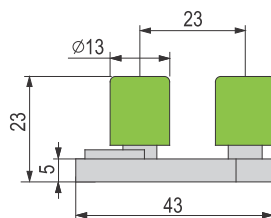

TN sistem za izradu staklenih pregradnih vrata

PVS TN set za staklena vrata - 2 usp.

set siva 6313

PVD TN gornja šina AL SM

2m	SM	7832
3m	SM	7833
4m	SM	7834

Tehnički crteži i prikaz montaže mehanizma

Prihvatnik za staklena vrata

Raspored rupa i dimenzije za gornje prihvatnike vrata

PVD TN gornja šina AL SM

Donji usmerivač pravca

Tehnički crteži i prikaz montaže mehanizma

1 Pozicionirati usporivače i prihvatnike za usporivače

2 Pričvrstiti gornju šinu kao i donji usmerivač pravca