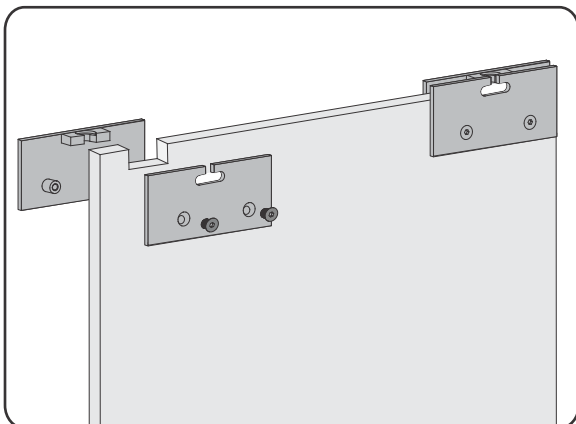

Raspored rupa i dimenzije za gornje prihvatnike vrata

PVD TN gornja šina AL SM

Donji usmerivač pravca

Tehnički crteži i prikaz montaže mehanizma

1 Pozicionirati usporivače i prihvatnike za usporivače

2 Pričvrstiti gornju šinu kao i donji usmerivač pravca

3 Pozicionirati i pričvrstiti montažne pločice na vrata

4 Montirati vrata na mehanizme koji su u gornjoj šini