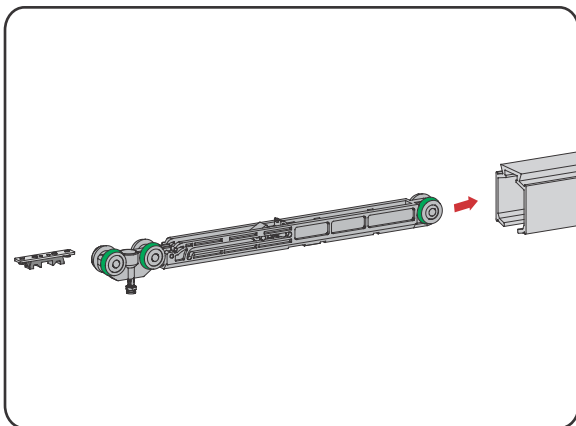

TN sistem za izradu staklenih pregradnih vrata

PVS TN set za staklena vrata - 2 usp.

set siva 6313

PVD TN gornja šina AL SM

2m	SM	7832
3m	SM	7833
4m	SM	7834

Tehnički crteži i prikaz montaže mehanizma

Prihvatnik za staklena vrata

Raspored rupa i dimenzije za gornje prihvatnike vrata

PVD TN gornja šina AL SM

Donji usmerivač pravca

Tehnički crteži i prikaz montaže mehanizma

1 Pozicionirati usporivače i prihvatnike za usporivače

2 Pričvrstiti gornju šinu kao i donji usmerivač pravca

3 Pozicionirati i pričvrstiti montažne pločice na vrata

4 Montirati vrata na mehanizme koji su u gornjoj šini