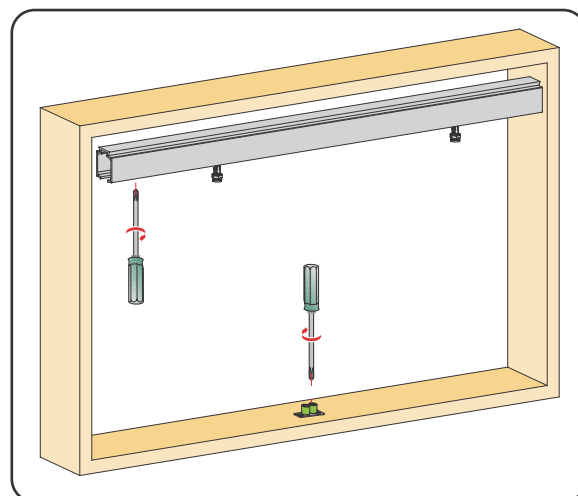

Tehnički crteži i prikaz montaže mehanizma

PVD TN gornja šina AL SM

PVD OP-8 donja vodica AL

Gornji prihvatnik vrata

Usmerivač pravca

 40kg 60kg	 Drvo 30mm 45mm	 790mm MIN	 Meko zatvaranje
---	---	---	---

Tehnički crteži i prikaz montaže mehanizma

1 Ubaciti i pozicionirati usporivače i prihvatnike za usporivače

2 Pričvrstiti gornju šinu kao i donji usmerivač pravca

3 Pozicionirati i pričvrstiti montažne pločice na vrata

4 Montirati vrata na mehanizme koji su u gornjoj šini