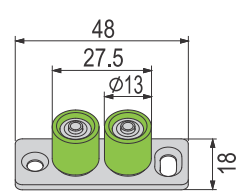

PVD TN set za jedna vrata - 60kg

		šifra
set	siva	6312

PVD TN gornja šina AL SM

		šifra
2m	SM	7832
3m	SM	7833
4m	SM	7834

PVD OP 8 donja vodica AL SM

		šifra
m	SM	4178

Prodajne dimenzije profila (m):
1; 1,5; 2; 2,5; 3; 3,5; 4; 4,5; 6.

Tehnički crteži i prikaz montaže mehanizma

PVD TN gornja šina AL SM

PVD OP-8 donja vodica AL

Gornji prihvatnik vrata

Usmerivač pravca

 40kg 60kg	 Drvo 30mm 45mm	 790mm MIN	 Meko zatvaranje
---	---	---	---

Tehnički crteži i prikaz montaže mehanizma