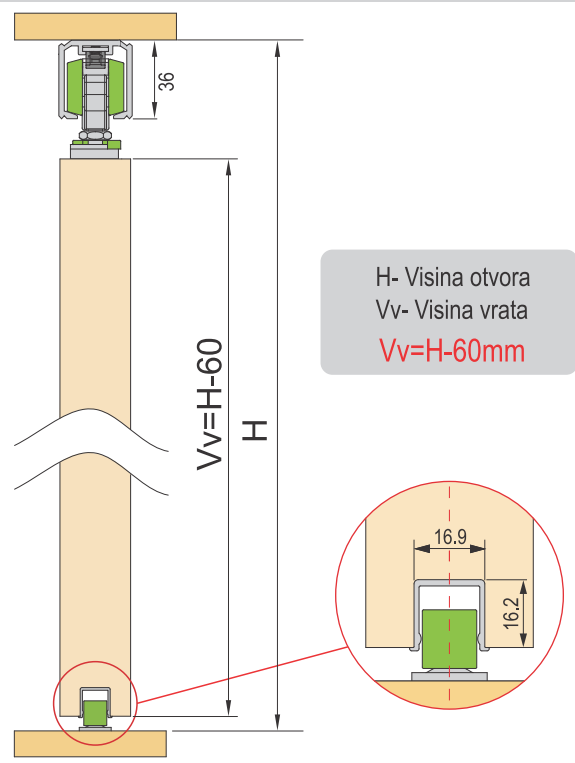

PVD TN set za jedna vrata - 60kg

		šifra
set	siva	6312

PVD TN gornja šina AL SM

		šifra
2m	SM	7832
3m	SM	7833
4m	SM	7834

PVD OP 8 donja vodica AL SM

		šifra
m	SM	4178

Prodajne dimenzije profila (m):
1; 1,5; 2; 2,5; 3; 3,5; 4; 4,5; 6.

Tehnički crteži i prikaz montaže mehanizma

PVD TN gornja šina AL SM

PVD OP-8 donja vodica AL

Gornji prihvatnik vrata

Usmerivač pravca

 40kg 60kg	 Drvo 30mm 45mm	 790mm MIN	 Meko zatvaranje
---	---	---	---

Tehnički crteži i prikaz montaže mehanizma