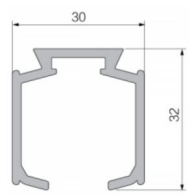

PVD TN set za jedna vrata - 60kg

		šifra
set	siva	6312

PVD TN gornja šina AL SM

		šifra
2m	SM	7832
3m	SM	7833
4m	SM	7834

PVD OP 8 donja vodica AL SM

		šifra
m	SM	4178

Prodajne dimenzije profila (m):
1; 1,5; 2; 2,5; 3; 3,5; 4; 4,5; 6.

Tehnički crteži i prikaz montaže mehanizma

PVD TN gornja šina AL SM

PVD OP-8 donja vodica AL

Gornji prihvatnik vrata

Usmerivač pravca

 40kg 60kg	 Drvo 30mm 45mm	 790mm MIN	 Meko zatvaranje
---	---	---	---

Tehnički crteži i prikaz montaže mehanizma