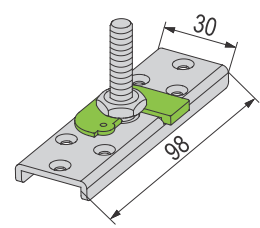

PVD TN set za jedna vrata - 60kg

		šifra
set	siva	6312

PVD TN gornja šina AL SM

		šifra
2m	SM	7832
3m	SM	7833
4m	SM	7834

PVD OP 8 donja vodica AL SM

		šifra
m	SM	4178

Prodajne dimenzije profila (m):
1; 1,5; 2; 2,5; 3; 3,5; 4; 4,5; 6.

Tehnički crteži i prikaz montaže mehanizma

PVD TN gornja šina AL SM

PVD OP-8 donja vodica AL

Gornji prihvatnik vrata

Usmerivač pravca

 40kg 60kg	 Drvo 30mm 45mm	 790mm MIN	 Meko zatvaranje
---	---	---	---

Tehnički crteži i prikaz montaže mehanizma

1 Ubaciti i pozicionirati usporivače i prihvatnike za usporivače

2 Pričvrstiti gornju šinu kao i donji usmerivač pravca

3 Pozicionirati i pričvrstiti montažne pločice na vrata

4 Montirati vrata na mehanizme koji su u gornjoj šini