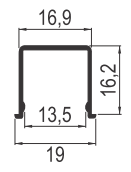

PVD TN set za jedna vrata - 60kg

		šifra
set	siva	6312

PVD TN gornja šina AL SM

		šifra
2m	SM	7832
3m	SM	7833
4m	SM	7834

PVD OP 8 donja vodica AL SM

		šifra
m	SM	4178

Prodajne dimenzije profila (m):
1; 1,5; 2; 2,5; 3; 3,5; 4; 4,5; 6.

Tehnički crteži i prikaz montaže mehanizma

PVD TN gornja šina AL SM

PVD OP-8 donja vodica AL

Gornji prihvatnik vrata

Usmerivač pravca

 40kg 60kg	 Drvo 30mm 45mm	 790mm MIN	 Meko zatvaranje
---	---	---	---

Tehnički crteži i prikaz montaže mehanizma