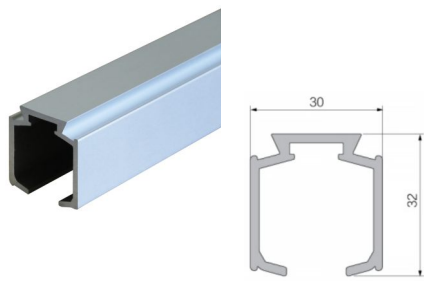

TN sistemi za izradu drvenih pregradnih vrata

40kg 60kg	Dryo 30mm 45mm	790mm MIN	Meko zatvaranje
--------------	-------------------	--------------	--------------------

PVD TN set za jedna vrata - 40kg

		šifra
set	siva	6311

PVD TN set za jedna vrata - 60kg

		šifra
set	siva	6312

PVD TN gornja šina AL SM

		šifra
2m	SM	7832
3m	SM	7833
4m	SM	7834

PVD OP 8 donja vodica AL SM

		šifra
m	SM	4178

Prodajne dimenzije profila (m):
1; 1,5; 2; 2,5; 3; 3,5; 4; 4,5; 6.

Tehnički crteži i prikaz montaže mehanizma

PVD TN gornja šina AL SM

PVD OP-8 donja vodica AL

Gornji prihvatnik vrata

Usmerivač pravca

 40kg 60kg	 Drvo 30mm 45mm	 790mm MIN	 Meko zatvaranje
---	---	---	---

Tehnički crteži i prikaz montaže mehanizma