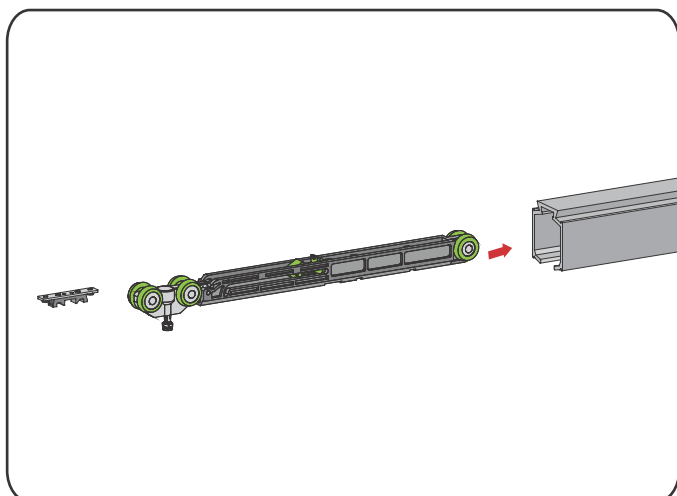

Tehnički crteži i prikaz montaže mehanizma

PVD TN gornja šina AL SM

PVD OP-8 donja vodica AL

Gornji prihvatnik vrata

Usmerivač pravca

 40kg 60kg	 Drvo 30mm 45mm	 790mm MIN	 Meko zatvaranje
---	---	---	---

Tehnički crteži i prikaz montaže mehanizma

1 Ubaciti i pozicionirati usporivače i prihvatnike za usporivače

2 Pričvrstiti gornju šinu kao i donji usmerivač pravca

3 Pozicionirati i pričvrstiti montažne pločice na vrata

4 Montirati vrata na mehanizme koji su u gornjoj šini