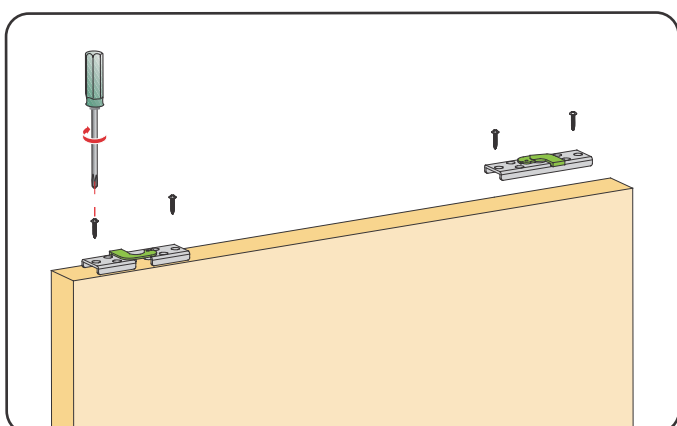

Tehnički crteži i prikaz montaže mehanizma

PVD TN gornja šina AL SM

PVD OP-8 donja vodica AL

Gornji prihvatnik vrata

Usmerivač pravca

 40kg 60kg	 Drvo 30mm 45mm	 790mm MIN	 Meko zatvaranje
---	---	---	---

Tehnički crteži i prikaz montaže mehanizma

1 Ubaciti i pozicionirati usporivače i prihvatnike za usporivače

2 Pričvrstiti gornju šinu kao i donji usmerivač pravca

3 Pozicionirati i pričvrstiti montažne pločice na vrata

4 Montirati vrata na mehanizme koji su u gornjoj šini