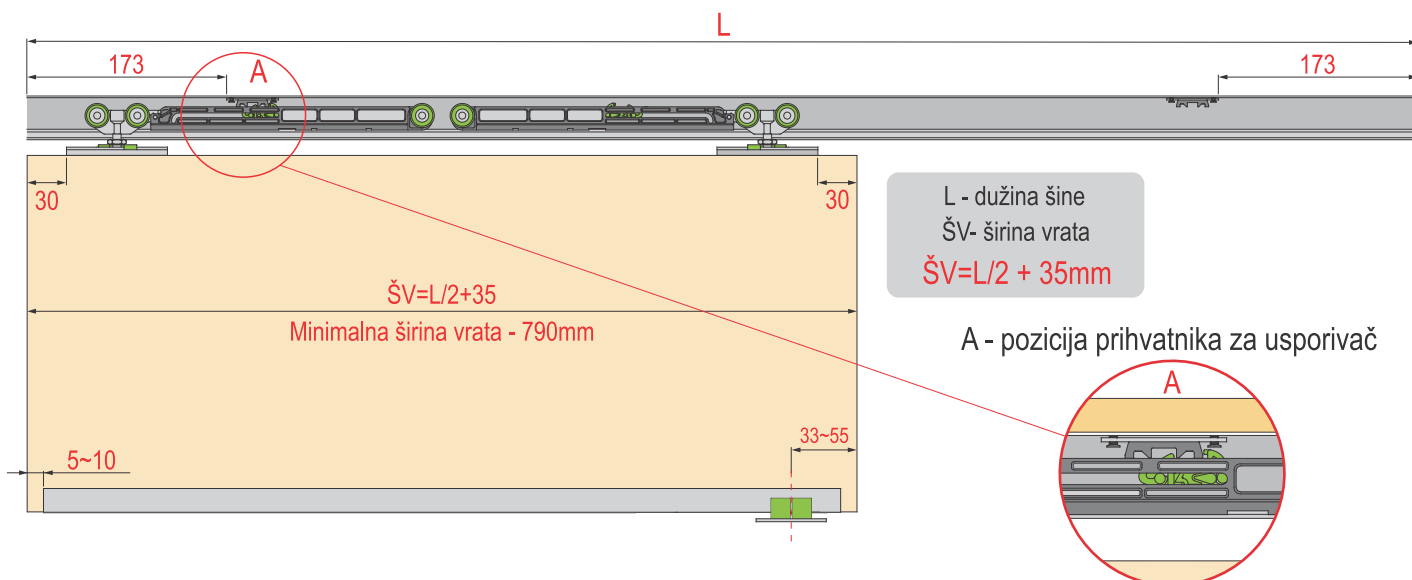

PVD TN set za jedna vrata - 60kg

		šifra
set	siva	6312

PVD TN gornja šina AL SM

		šifra
2m	SM	7832
3m	SM	7833
4m	SM	7834

PVD OP 8 donja vodica AL SM

		šifra
m	SM	4178

Prodajne dimenzije profila (m):
1; 1,5; 2; 2,5; 3; 3,5; 4; 4,5; 6.

Tehnički crteži i prikaz montaže mehanizma

PVD TN gornja šina AL SM

PVD OP-8 donja vodica AL

Gornji prihvatnik vrata

Usmerivač pravca

 40kg 60kg	 Drvo 30mm 45mm	 790mm MIN	 Meko zatvaranje
---	---	---	---

Tehnički crteži i prikaz montaže mehanizma

1 Ubaciti i pozicionirati usporivače i prihvatnike za usporivače

2 Pričvrstiti gornju šinu kao i donji usmerivač pravca

3 Pozicionirati i pričvrstiti montažne pločice na vrata

4 Montirati vrata na mehanizme koji su u gornjoj šini