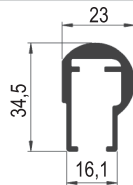

		šifra
set	SM - 1,67m šina	4383
set	Crna - 2m šina	4660

PVD/PVS VENUS g. šina -bez usp. AL SM

m	SM	4385
---	----	------

Prodajne dimenzije profila je: 5,3m max

PVD/PVS VENUS g. šina -usp. AL SM

m	SM	4736
1,8m	SM	6498
2,2m	SM	6497

Prodajne dimenzije profila je: 5,3m max

PVD/PVS VENUS 11 PVC profil

m	Siva	4736
---	------	------

Prodajne dimenzije profila je: 3m

Tehnički crteži i prikaz montaže mehanizma

Prikaz montaže prihvatnika za usporivač na gornji klizač

Prikaz montaže tiplova i distancera za gornju šinu

**Venus 11 sistem za izradu drvenih pregradnih vrata**

 80kg	 Drvo 30mm 42mm	 850mm MAX	 Meko zatvaranje
---	--	---	---

Tehnički crteži i prikaz montaže mehanizma

Prikaz montiranja šine bez distancera

Napomena: Širina vrata ne sme biti veća od 850mm!

Napomena: Mehanizam Venus 11 je namenjen za ispunu debljine od 30 do 42mm.

Prikaz montiranja šine sa distancerom