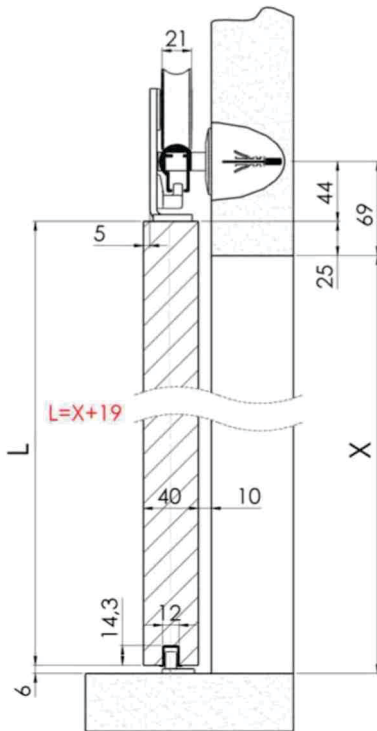

		šifra
set	SM - 1,67m šina	4383
set	Crna - 2m šina	4660

PVD/PVS VENUS g. šina -bez usp. AL SM

m	SM	4385
---	----	------

Prodajne dimenzije profila je: 5,3m max

PVD/PVS VENUS g. šina -usp. AL SM

m	SM	4736
1,8m	SM	6498
2,2m	SM	6497

Prodajne dimenzije profila je: 5,3m max

PVD/PVS VENUS 11 PVC profil

m	Siva	4736
---	------	------

Prodajne dimenzije profila je: 3m

Tehnički crteži i prikaz montaže mehanizma

Prikaz montaže prihvatnika za usporivač na gornji klizač

Prikaz montaže tiplova i distancera za gornju šinu

**Venus 11 sistem za izradu drvenih pregradnih vrata**

 80kg	 Drvo 30mm 42mm	 850mm MAX	 Meko zatvaranje
---	--	---	---

Tehnički crteži i prikaz montaže mehanizma

Prikaz montiranja šine bez distancera

Napomena: Širina vrata ne sme biti veća od 850mm!

Napomena: Mehanizam Venus 11 je namenjen za ispunu debljine od 30 do 42mm.

Prikaz montiranja šine sa distancerom