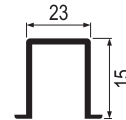

		šifra
set	SM - 1,67m šina	4383
set	Crna - 2m šina	4660

PVD/PVS VENUS g. šina -bez usp. AL SM

m	SM	4385
---	----	------

Prodajne dimenzije profila je: 5,3m max

PVD/PVS VENUS g. šina -usp. AL SM

m	SM	4736
1,8m	SM	6498
2,2m	SM	6497

Prodajne dimenzije profila je: 5,3m max

PVD/PVS VENUS 11 PVC profil

m	Siva	4736
---	------	------

Prodajne dimenzije profila je: 3m

Tehnički crteži i prikaz montaže mehanizma

Prikaz montaže prihvatnika za usporivač na gornji klizač

Prikaz montaže tiplova i distancera za gornju šinu

**Venus 11 sistem za izradu drvenih pregradnih vrata**

 80kg	 Drvo 30mm 42mm	 850mm MAX	 Meko zatvaranje
---	--	---	---

Tehnički crteži i prikaz montaže mehanizma

Prikaz montiranja šine bez distancera

Napomena: Širina vrata ne sme biti veća od 850mm!

Napomena: Mehanizam Venus 11 je namenjen za ispunu debljine od 30 do 42mm.

Prikaz montiranja šine sa distancerom