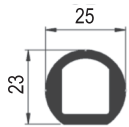

**Venus 11 sistem za izradu drvenih pregradnih vrata**

80kg

Drvo 30mm  
42mm

850mm  
MAX

Meko  
zatvaranje

PVD VENUS 11 set bez usporivača

		šifra
set	Crna - 2m šina	6950

PVD VENUS 11 set sa usporivačima

		šifra
set	SM - 1,67m šina	4383
set	Crna - 2m šina	4660

PVD/PVS VENUS g. šina -bez usp. AL SM

m	SM	4385
---	----	------

Prodajne dimenzije profila je: 5,3m max

PVD/PVS VENUS g. šina -usp. AL SM

m	SM	4736
1,8m	SM	6498
2,2m	SM	6497

Prodajne dimenzije profila je: 5,3m max

PVD/PVS VENUS 11 PVC profil

m	Siva	4736
---	------	------

Prodajne dimenzije profila je: 3m

Tehnički crteži i prikaz montaže mehanizma

Prikaz montaže prihvatnika za usporivač na gornji klizač