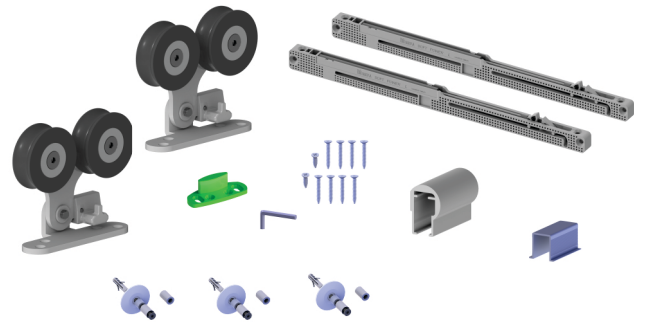

**Venus 11 sistem za izradu drvenih pregradnih vrata**

80kg

Drvo 30mm  
42mm

850mm  
MAX

Meko  
zatvaranje

PVD VENUS 11 set bez usporivača

		šifra
set	Crna - 2m šina	6950

PVD VENUS 11 set sa usporivačima

		šifra
set	SM - 1,67m šina	4383
set	Crna - 2m šina	4660

PVD/PVS VENUS g. šina -bez usp. AL SM

m	SM	4385
---	----	------

Prodajne dimenzije profila je: 5,3m max

PVD/PVS VENUS g. šina -usp. AL SM

m	SM	4736
1,8m	SM	6498
2,2m	SM	6497

Prodajne dimenzije profila je: 5,3m max

PVD/PVS VENUS 11 PVC profil

m	Siva	4736
---	------	------

Prodajne dimenzije profila je: 3m

Tehnički crteži i prikaz montaže mehanizma

Prikaz montaže prihvatnika za usporivač na gornji klizač

Prikaz montaže tiplova i distancera za gornju šinu

**Venus 11 sistem za izradu drvenih pregradnih vrata**

 80kg	 Drvo 30mm 42mm	 850mm MAX	 Meko zatvaranje
---	--	---	---

Tehnički crteži i prikaz montaže mehanizma