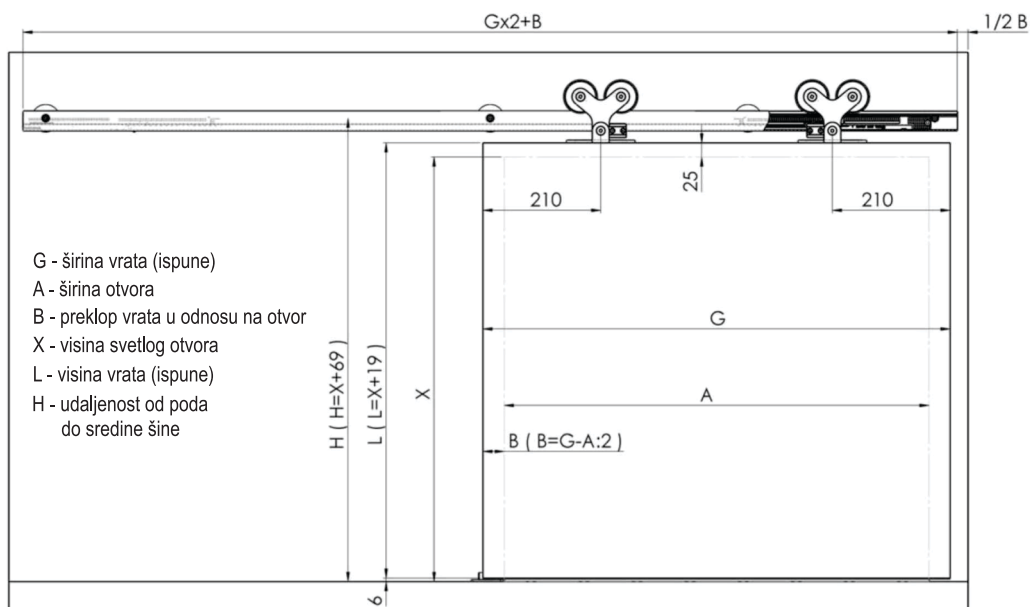

		šifra
set	SM - 1,67m šina	4383
set	Crna - 2m šina	4660

PVD/PVS VENUS g. šina -bez usp. AL SM

m	SM	4385
---	----	------

Prodajne dimenzije profila je: 5,3m max

PVD/PVS VENUS g. šina -usp. AL SM

m	SM	4736
1,8m	SM	6498
2,2m	SM	6497

Prodajne dimenzije profila je: 5,3m max

PVD/PVS VENUS 11 PVC profil

m	Siva	4736
---	------	------

Prodajne dimenzije profila je: 3m

Tehnički crteži i prikaz montaže mehanizma

Prikaz montaže prihvatnika za usporivač na gornji klizač

Prikaz montaže tiplova i distancera za gornju šinu

**Venus 11 sistem za izradu drvenih pregradnih vrata**

 80kg	 Drvo 30mm 42mm	 850mm MAX	 Meko zatvaranje
---	--	---	---

Tehnički crteži i prikaz montaže mehanizma

Prikaz montiranja šine bez distancera

Napomena: Širina vrata ne sme biti veća od 850mm!

Napomena: Mehanizam Venus 11 je namenjen za ispunu debljine od 30 do 42mm.

Prikaz montiranja šine sa distancerom