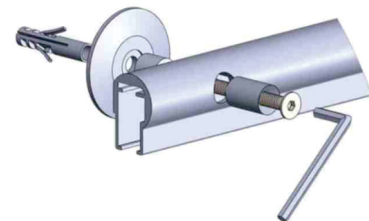

		šifra
set	SM - 1,67m šina	4383
set	Crna - 2m šina	4660

PVD/PVS VENUS g. šina -bez usp. AL SM

m	SM	4385
---	----	------

Prodajne dimenzije profila je: 5,3m max

PVD/PVS VENUS g. šina -usp. AL SM

m	SM	4736
1,8m	SM	6498
2,2m	SM	6497

Prodajne dimenzije profila je: 5,3m max

PVD/PVS VENUS 11 PVC profil

m	Siva	4736
---	------	------

Prodajne dimenzije profila je: 3m

Tehnički crteži i prikaz montaže mehanizma

Prikaz montaže prihvatnika za usporivač na gornji klizač

Prikaz montaže tiplova i distancera za gornju šinu

**Venus 11 sistem za izradu drvenih pregradnih vrata**

 80kg	 Drvo 30mm 42mm	 850mm MAX	 Meko zatvaranje
---	--	---	---

Tehnički crteži i prikaz montaže mehanizma