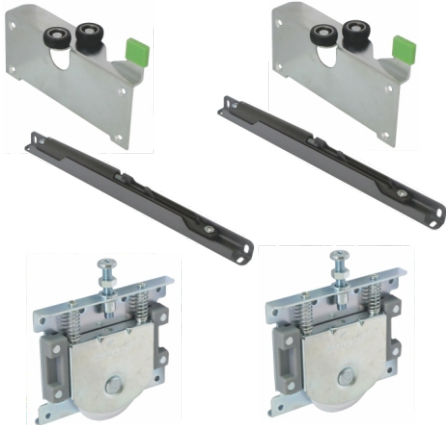

# Sistemi i profili za izradu kliznih plakarskih vrata

**europrofil**

PKM 90 R sistem za drvena plakarska vrata

60kg	Drvo 18mm		±3mm	Meko zatvaranje
------	-----------	--	------	-----------------

PKM 90 R met.mehanizam-2 usp.

EP10-74 Donja šina AL

EP10-76 Gornja šina AL

		šifra
set	metal	2147

		šifra
m	SM	390
m	BM	510
m	SB	3853

		šifra
m	SM	388
m	BM	514
m	SB	3854

Prodajne dimenzije šina (m): 1; 1,5; 2; 2,5; 3; 3,5; 4; 4,5; 6.

EP10-885 Donja jednok.šina AL

EP10-884 Gor.jednokan.šina AL

		šifra
m	SM	479
m	BM	1592
m	SB	1915

		šifra
m	SM	487
m	BM	1591
m	SB	6351

Prodajne dimenzije šina (m): 1; 1,5; 2; 3; 4 i 6.

60kg	Drvo 18mm		± 3mm	Meko zatvaranje
------	-----------	--	-------	-----------------