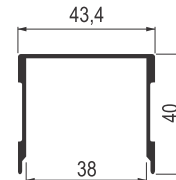

EP10-74 Donja šina AL

EP10-76 Gornja šina AL

		šifra
set	metal	2147

		šifra
m	SM	390
m	BM	510
m	SB	3853

		šifra
m	SM	388
m	BM	514
m	SB	3854

Prodajne dimenzije šina (m): 1; 1,5; 2; 2,5; 3; 3,5; 4; 4,5; 6.

EP10-885 Donja jednok.šina AL

EP10-884 Gor.jednokan.šina AL

		šifra
m	SM	479
m	BM	1592
m	SB	1915

		šifra
m	SM	487
m	BM	1591
m	SB	6351

Prodajne dimenzije šina (m): 1; 1,5; 2; 3; 4 i 6.

60kg	Drvo 18mm		± 3mm	Meko zatvaranje
------	-----------	--	-------	-----------------