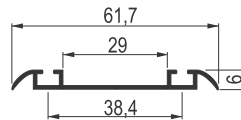

# Sistemi i profili za izradu kliznih plakarskih vrata

**europrofil**

PKM 90 R sistem za drvena plakarska vrata

60kg	Drvo 18mm		±3mm	Meko zatvaranje
------	-----------	--	------	-----------------

PKM 90 R met.mehanizam-2 usp.

EP10-74 Donja šina AL

EP10-76 Gornja šina AL

		šifra
set	metal	2147

		šifra
m	SM	390
m	BM	510
m	SB	3853

		šifra
m	SM	388
m	BM	514
m	SB	3854

Prodajne dimenzije šina (m): 1; 1,5; 2; 2,5; 3; 3,5; 4; 4,5; 6.

EP10-885 Donja jednok.šina AL

EP10-884 Gor.jednokan.šina AL

		šifra
m	SM	479
m	BM	1592
m	SB	1915

		šifra
m	SM	487
m	BM	1591
m	SB	6351

Prodajne dimenzije šina (m): 1; 1,5; 2; 3; 4 i 6.

60kg	Drvo 18mm		± 3mm	Meko zatvaranje
------	-----------	--	-------	-----------------