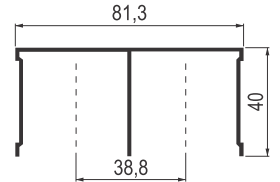

# Sistemi i profili za izradu kliznih plakarskih vrata

**europrofil**

PKM 90 R sistem za drvena plakarska vrata

60kg	Drvo 18mm		±3mm	Meko zatvaranje
------	-----------	--	------	-----------------

PKM 90 R met.mehanizam-2 usp.

EP10-74 Donja šina AL

EP10-76 Gornja šina AL

		šifra
set	metal	2147

		šifra
m	SM	390
m	BM	510
m	SB	3853

		šifra
m	SM	388
m	BM	514
m	SB	3854

Prodajne dimenzije šina (m): 1; 1,5; 2; 2,5; 3; 3,5; 4; 4,5; 6.

EP10-885 Donja jednok.šina AL

EP10-884 Gor.jednokan.šina AL

		šifra
m	SM	479
m	BM	1592
m	SB	1915

		šifra
m	SM	487
m	BM	1591
m	SB	6351

Prodajne dimenzije šina (m): 1; 1,5; 2; 3; 4 i 6.

60kg	Drvo 18mm		± 3mm	Meko zatvaranje
------	-----------	--	-------	-----------------