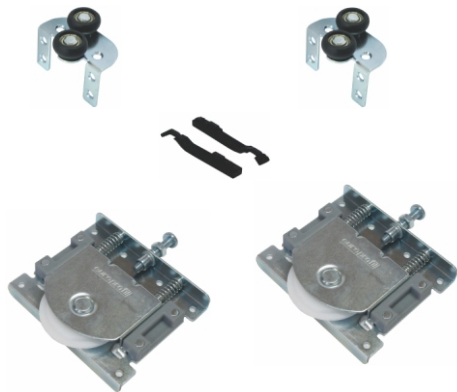

# Sistemi i profili za izradu kliznih plakarskih vrata

**europrofil**

PKM 80 N sistem za drvena plakarska vrata

60kg	Dvno 18mm		±3mm		Meko zatvaranje
------	-----------	--	------	--	-----------------

PKM 80 N metalni mehanizam

		šifra
set	metal	2398

PKM 80 N set usp.-vrata-45kg

		šifra
set	siva	2148

PKM 80 N set usp.-vrata-60kg

		šifra
set	bela	2149

EP10-74 donja šina SM

		šifra
m	SM	390
m	BM	510
m	SB	3853

EP10-76 Gornja šina AL