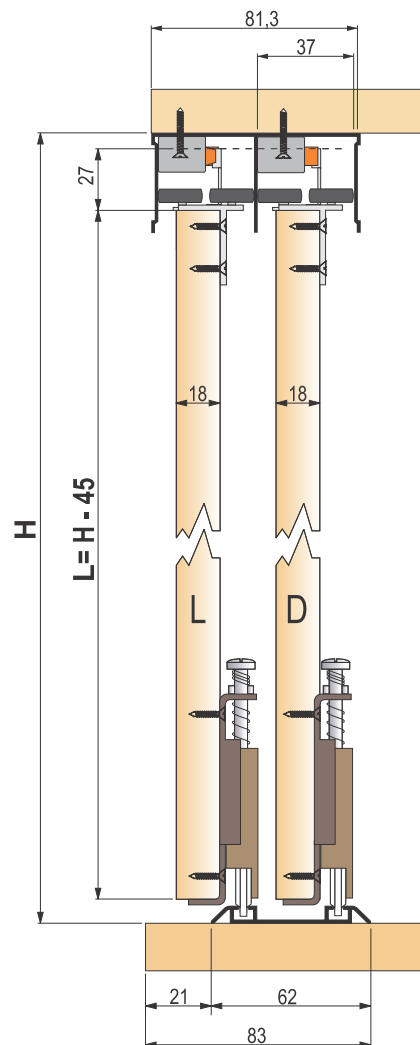

		šifra
set	metal	2398

PKM 80 N set usp.-vrata-45kg

		šifra
set	siva	2148

PKM 80 N set usp.-vrata-60kg

		šifra
set	bela	2149

EP10-74 donja šina SM

		šifra
m	SM	390
m	BM	510
m	SB	3853

EP10-76 Gornja šina AL

		šifra
m	SM	388
m	BM	514
m	SB	3854

PKM 80 gornja 2k šina AL

		šifra
m	SM	885
m	BM	1059

EP10-885 Donja jednok.šina AL

		šifra
m	SM	479
m	BM	1592
m	SB	1915

EP10-884 Gor.jednokan.šina AL

		šifra
m	SM	487
m	BM	1591
m	SB	6351

PKM 80 donja 2k šina AL

		šifra
m	SM	886
m	BM	1840

Prodajne dimenzije šina (m): 1; 1,5; 2; 2,5; 3; 3,5; 4; 4,5; 6.

PKM 80 N sistem za drvena plakarska vrata

Tehnički crteži i prikaz montaže mehanizma

Izračunavanje visine vrata kada se koristi EP set usporivača do 45kg

Izračunavanje visine vrata kada se koristi EP set usporivača do 60kg

60kg	Dvno 18mm	± 3mm	Meko zatvaranje
------	-----------	-------	-----------------

PKM 80N sa setom usporivača nosivosti do 45kg.

PKM 80N sa setom usporivača nosivosti do 60kg.