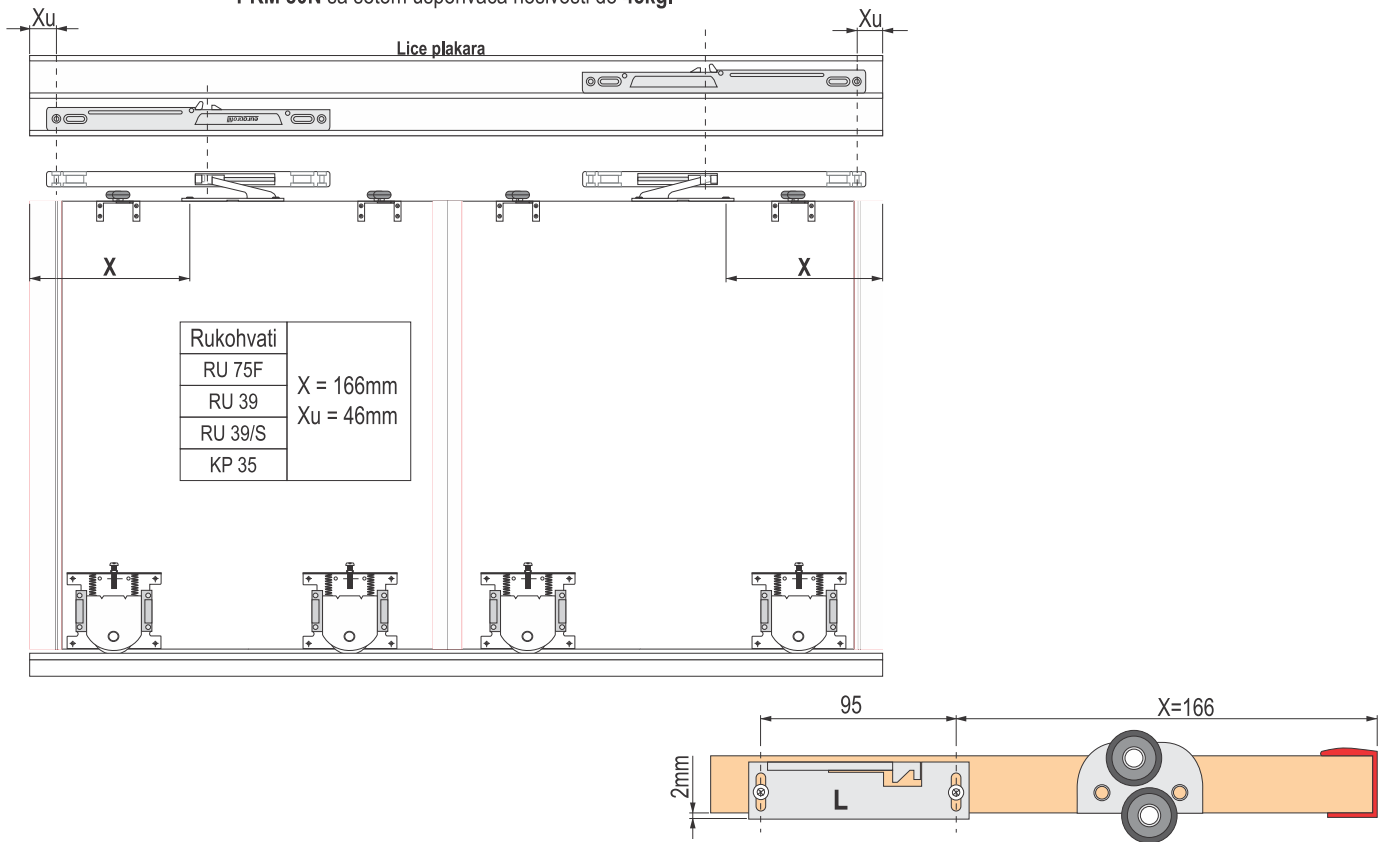

PKM 80 donja 2k šina AL

		šifra
m	SM	886
m	BM	1840

Prodajne dimenzije šina (m): 1; 1,5; 2; 2,5; 3; 3,5; 4; 4,5; 6.

PKM 80 N sistem za drvena plakarska vrata

Tehnički crteži i prikaz montaže mehanizma

Izračunavanje visine vrata kada se koristi EP set usporivača do 45kg

Izračunavanje visine vrata kada se koristi EP set usporivača do 60kg

60kg	Dvno 18mm	± 3mm	Meko zatvaranje
------	-----------	-------	-----------------

PKM 80N sa setom usporivača nosivosti do 45kg.

PKM 80N sa setom usporivača nosivosti do 60kg.