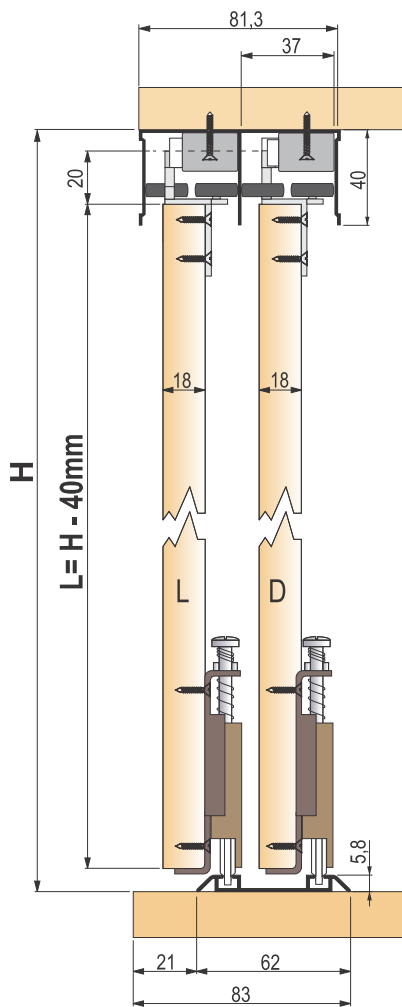

		šifra
set	metal	2398

PKM 80 N set usp.-vrata-45kg

		šifra
set	siva	2148

PKM 80 N set usp.-vrata-60kg

		šifra
set	bela	2149

EP10-74 donja šina SM

		šifra
m	SM	390
m	BM	510
m	SB	3853

EP10-76 Gornja šina AL

		šifra
m	SM	388
m	BM	514
m	SB	3854

PKM 80 gornja 2k šina AL

		šifra
m	SM	885
m	BM	1059

EP10-885 Donja jednok.šina AL

		šifra
m	SM	479
m	BM	1592
m	SB	1915

EP10-884 Gor.jednokan.šina AL

		šifra
m	SM	487
m	BM	1591
m	SB	6351

PKM 80 donja 2k šina AL

		šifra
m	SM	886
m	BM	1840

Prodajne dimenzije šina (m): 1; 1,5; 2; 2,5; 3; 3,5; 4; 4,5; 6.

PKM 80 N sistem za drvena plakarska vrata

Tehnički crteži i prikaz montaže mehanizma

Izračunavanje visine vrata kada se koristi EP set usporivača do 45kg

Izračunavanje visine vrata kada se koristi EP set usporivača do 60kg

60kg	Dvno 18mm	± 3mm	Meko zatvaranje
------	-----------	-------	-----------------

PKM 80N sa setom usporivača nosivosti do 45kg.

PKM 80N sa setom usporivača nosivosti do 60kg.