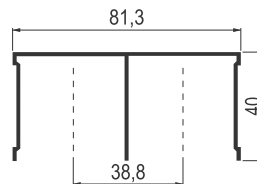

		šifra
set	metal	2398

PKM 80 N set usp.-vrata-45kg

		šifra
set	siva	2148

PKM 80 N set usp.-vrata-60kg

		šifra
set	bela	2149

EP10-74 donja šina SM

		šifra
m	SM	390
m	BM	510
m	SB	3853

EP10-76 Gornja šina AL

		šifra
m	SM	388
m	BM	514
m	SB	3854

PKM 80 gornja 2k šina AL

		šifra
m	SM	885
m	BM	1059

EP10-885 Donja jednok.šina AL

		šifra
m	SM	479
m	BM	1592
m	SB	1915

EP10-884 Gor.jednokan.šina AL

		šifra
m	SM	487
m	BM	1591
m	SB	6351

PKM 80 donja 2k šina AL

		šifra
m	SM	886
m	BM	1840

Prodajne dimenzije šina (m): 1; 1,5; 2; 2,5; 3; 3,5; 4; 4,5; 6.

PKM 80 N sistem za drvena plakarska vrata

Tehnički crteži i prikaz montaže mehanizma

Izračunavanje visine vrata kada se koristi EP set usporivača do 45kg