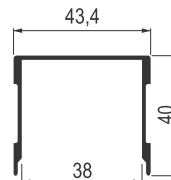

		šifra
m	SM	388
m	BM	514
m	SB	3854

PKM 80 gornja 2k šina AL

		šifra
m	SM	885
m	BM	1059

EP10-885 Donja jednok.šina AL

		šifra
m	SM	479
m	BM	1592
m	SB	1915

EP10-884 Gor.jednokan.šina AL

		šifra
m	SM	487
m	BM	1591
m	SB	6351

PKM 80 donja 2k šina AL

		šifra
m	SM	886
m	BM	1840

Prodajne dimenzije šina (m): 1; 1,5; 2; 2,5; 3; 3,5; 4; 4,5; 6.

PKM 80 N sistem za drvena plakarska vrata

Tehnički crteži i prikaz montaže mehanizma

Izračunavanje visine vrata kada se koristi EP set usporivača do 45kg