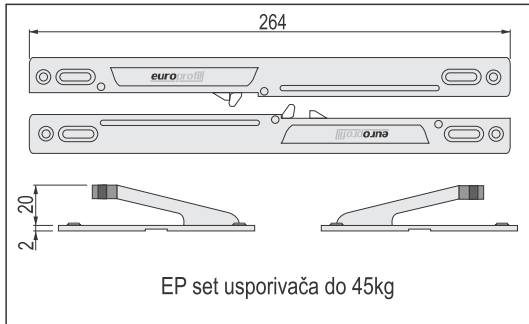

		šifra
set	metal	2398

PKM 80 N set usp.-vrata-45kg

		šifra
set	siva	2148

PKM 80 N set usp.-vrata-60kg

		šifra
set	bela	2149

EP10-74 donja šina SM

		šifra
m	SM	390
m	BM	510
m	SB	3853

EP10-76 Gornja šina AL

PKM 80 donja 2k šina AL

		šifra
m	SM	886
m	BM	1840

Prodajne dimenzije šina (m): 1; 1,5; 2; 2,5; 3; 3,5; 4; 4,5; 6.

PKM 80 N sistem za drvena plakarska vrata

Tehnički crteži i prikaz montaže mehanizma

Izračunavanje visine vrata kada se koristi EP set usporivača do 45kg