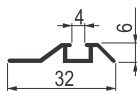

		šifra
set	metal	2398

PKM 80 N set usp.-vrata-45kg

		šifra
set	siva	2148

PKM 80 N set usp.-vrata-60kg

		šifra
set	bela	2149

EP10-74 donja šina SM

		šifra
m	SM	390
m	BM	510
m	SB	3853

EP10-76 Gornja šina AL

		šifra
m	SM	388
m	BM	514
m	SB	3854

PKM 80 gornja 2k šina AL

		šifra
m	SM	885
m	BM	1059

EP10-885 Donja jednok.šina AL

		šifra
m	SM	479
m	BM	1592
m	SB	1915

EP10-884 Gor.jednokan.šina AL

		šifra
m	SM	487
m	BM	1591
m	SB	6351

PKM 80 donja 2k šina AL

		šifra
m	SM	886
m	BM	1840

Prodajne dimenzije šina (m): 1; 1,5; 2; 2,5; 3; 3,5; 4; 4,5; 6.

PKM 80 N sistem za drvena plakarska vrata

Tehnički crteži i prikaz montaže mehanizma

Izračunavanje visine vrata kada se koristi EP set usporivača do 45kg