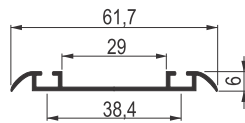

		šifra
set	metal	2398

PKM 80 N set usp.-vrata-45kg

		šifra
set	siva	2148

PKM 80 N set usp.-vrata-60kg

		šifra
set	bela	2149

EP10-74 donja šina SM

		šifra
m	SM	390
m	BM	510
m	SB	3853

EP10-76 Gornja šina AL

		šifra
m	SM	388
m	BM	514
m	SB	3854

PKM 80 gornja 2k šina AL

		šifra
m	SM	885
m	BM	1059

EP10-885 Donja jednok.šina AL

		šifra
m	SM	479
m	BM	1592
m	SB	1915

EP10-884 Gor.jednokan.šina AL

		šifra
m	SM	487
m	BM	1591
m	SB	6351

PKM 80 donja 2k šina AL

		šifra
m	SM	886
m	BM	1840

Prodajne dimenzije šina (m): 1; 1,5; 2; 2,5; 3; 3,5; 4; 4,5; 6.

PKM 80 N sistem za drvena plakarska vrata

Tehnički crteži i prikaz montaže mehanizma

Izračunavanje visine vrata kada se koristi EP set usporivača do 45kg