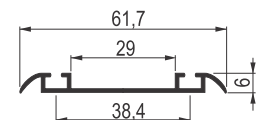

		šifra
set	metal	2398

PKM 80 N set usp.-vrata-45kg

		šifra
set	siva	2148

PKM 80 N set usp.-vrata-60kg

		šifra
set	bela	2149

EP10-74 donja šina SM

		šifra
m	SM	390
m	BM	510
m	SB	3853

EP10-76 Gornja šina AL

		šifra
m	SM	388
m	BM	514
m	SB	3854

PKM 80 gornja 2k šina AL

		šifra
m	SM	885
m	BM	1059

EP10-885 Donja jednok.šina AL

		šifra
m	SM	479
m	BM	1592
m	SB	1915

EP10-884 Gor.jednokan.šina AL

		šifra
m	SM	487
m	BM	1591
m	SB	6351

PKM 80 donja 2k šina AL

		šifra
m	SM	886
m	BM	1840

Prodajne dimenzije šina (m): 1; 1,5; 2; 2,5; 3; 3,5; 4; 4,5; 6.

PKM 80 N sistem za drvena plakarska vrata

Tehnički crteži i prikaz montaže mehanizma

Izračunavanje visine vrata kada se koristi EP set usporivača do 45kg