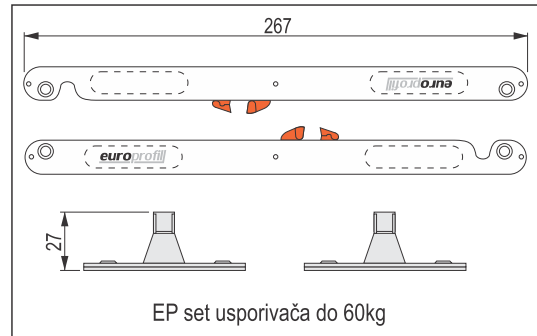

PKM 80 donja 2k šina AL

		šifra
m	SM	886
m	BM	1840

Prodajne dimenzije šina (m): 1; 1,5; 2; 2,5; 3; 3,5; 4; 4,5; 6.

PKM 80 N sistem za drvena plakarska vrata

Tehnički crteži i prikaz montaže mehanizma

Izračunavanje visine vrata kada se koristi EP set usporivača do 45kg

Izračunavanje visine vrata kada se koristi EP set usporivača do 60kg

60kg	Dvno 18mm	± 3mm	Meko zatvaranje
------	-----------	-------	-----------------

PKM 80N sa setom usporivača nosivosti do 45kg.

PKM 80N sa setom usporivača nosivosti do 60kg.