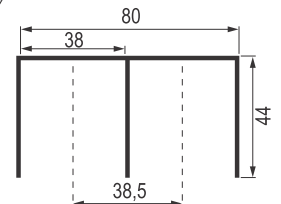

		šifra
set	metal	2398

PKM 80 N set usp.-vrata-45kg

		šifra
set	siva	2148

PKM 80 N set usp.-vrata-60kg

		šifra
set	bela	2149

EP10-74 donja šina SM

		šifra
m	SM	390
m	BM	510
m	SB	3853

EP10-76 Gornja šina AL

		šifra
m	SM	388
m	BM	514
m	SB	3854

PKM 80 gornja 2k šina AL

		šifra
m	SM	885
m	BM	1059

EP10-885 Donja jednok.šina AL

		šifra
m	SM	479
m	BM	1592
m	SB	1915

EP10-884 Gor.jednokan.šina AL

		šifra
m	SM	487
m	BM	1591
m	SB	6351

PKM 80 donja 2k šina AL

		šifra
m	SM	886
m	BM	1840

Prodajne dimenzije šina (m): 1; 1,5; 2; 2,5; 3; 3,5; 4; 4,5; 6.

PKM 80 N sistem za drvena plakarska vrata

Tehnički crteži i prikaz montaže mehanizma

Izračunavanje visine vrata kada se koristi EP set usporivača do 45kg