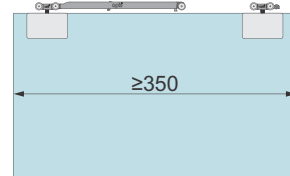

Uputstvo za montažu SS EP 041/42 mehanizama za staklena vrata

Sa 1 usporivačem

Sa 2 usporivača

Sa 1 usporivačem

Sa 2 usporivača

2

3