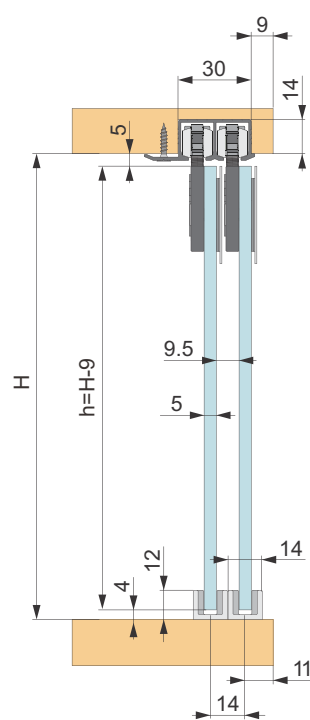

Uputstvo za montažu SS EP 041/42 mehanizama za staklena vrata

Sa 1 usporivačem

Sa 2 usporivača

Sa 1 usporivačem

Sa 2 usporivača

2

3