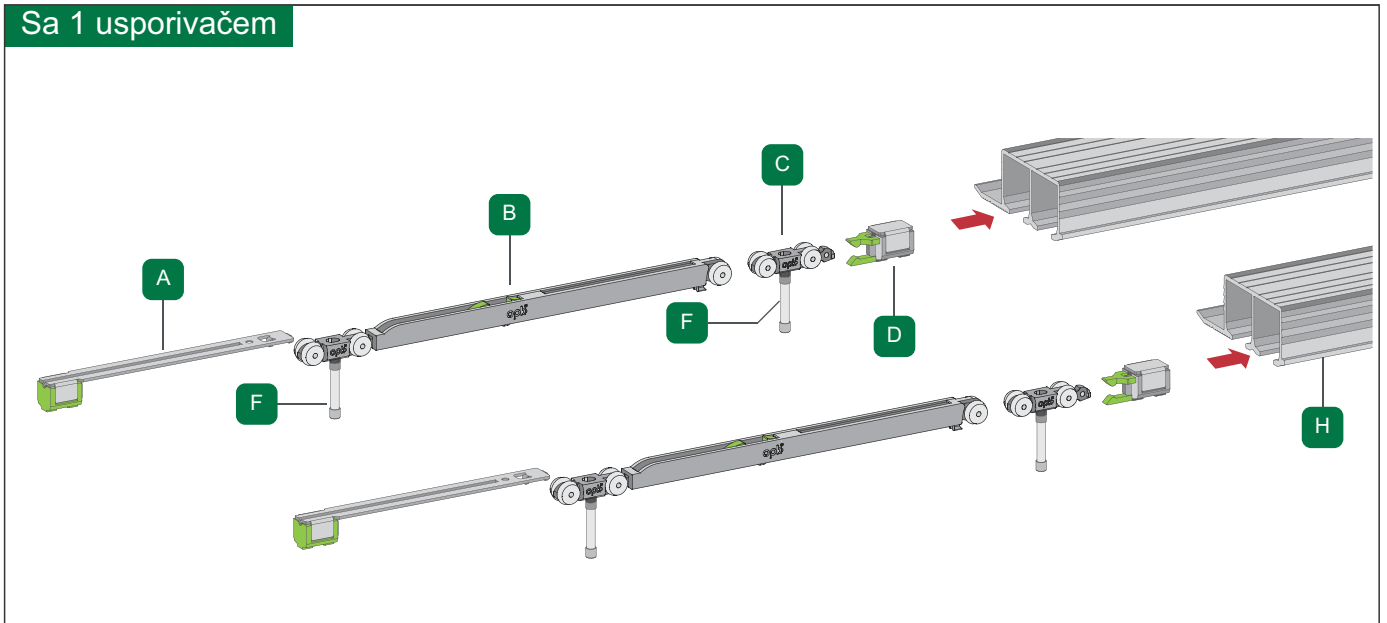

Uputstvo za montažu SS EP 041/42 mehanizama za staklena vrata

Sa 1 usporivačem

Sa 2 usporivača

Sa 1 usporivačem

Sa 2 usporivača

2

3