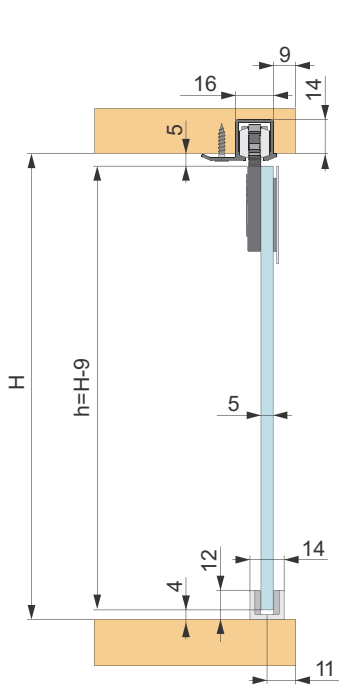

Uputstvo za montažu SS EP 041/42 mehanizama za staklena vrata

Sa 1 usporivačem

Sa 2 usporivača

Sa 1 usporivačem

Sa 2 usporivača

2

3