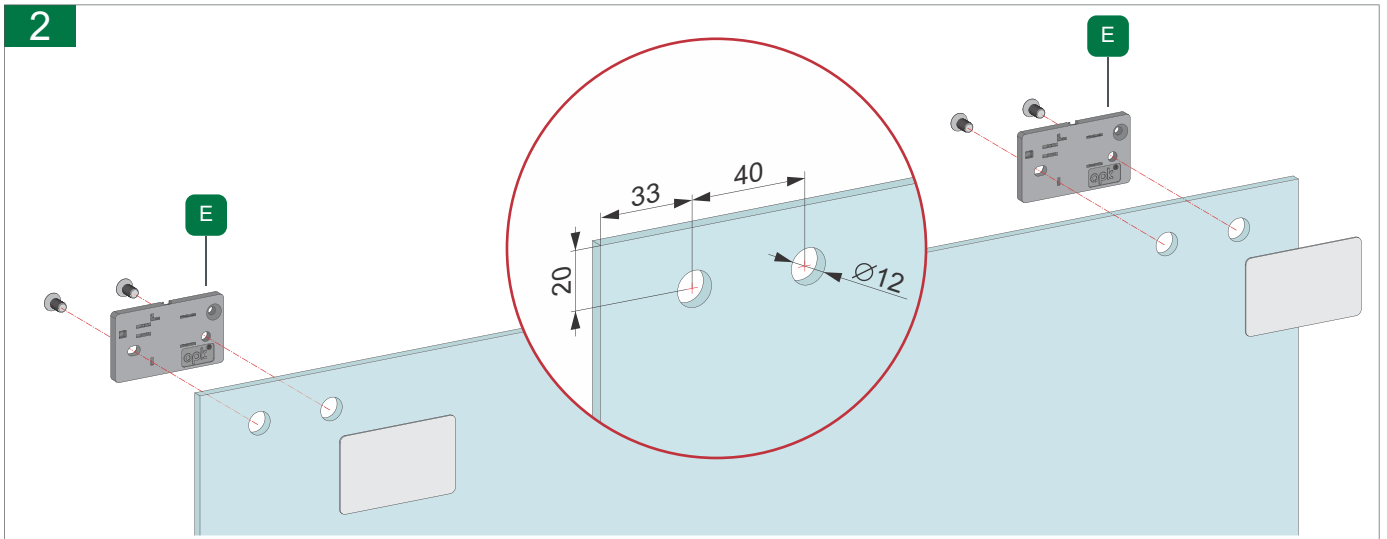

Uputstvo za montažu SS EP 041/42 mehanizama za staklena vrata

Sa 1 usporivačem

Sa 2 usporivača

Sa 1 usporivačem

Sa 2 usporivača

2

3