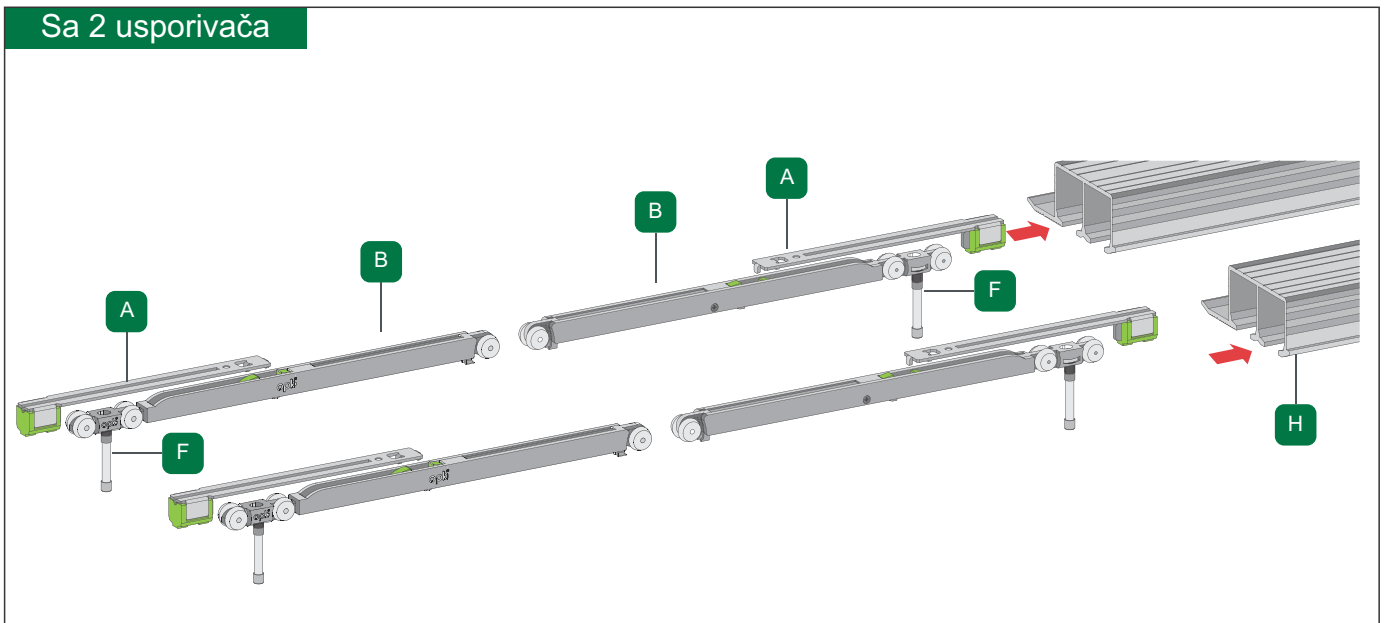

Uputstvo za montažu SS EP 041/42 mehanizama za staklena vrata

Sa 1 usporivačem

Sa 2 usporivača

Sa 1 usporivačem

Sa 2 usporivača

2

3