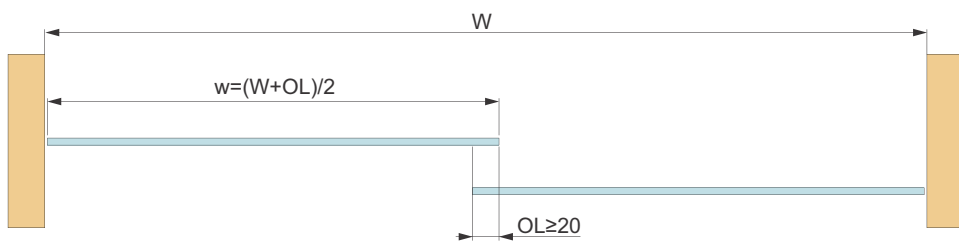

Uputstvo za montažu SS EP 041/42 mehanizama za staklena vrata

Sa 1 usporivačem

Sa 2 usporivača

Sa 1 usporivačem

Sa 2 usporivača

2

3