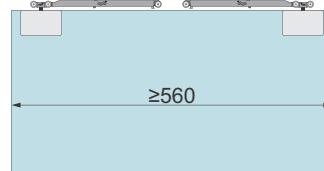

Uputstvo za montažu SS EP 041/42 mehanizama za staklena vrata

Sa 1 usporivačem

Sa 2 usporivača

Sa 1 usporivačem

Sa 2 usporivača

2

3