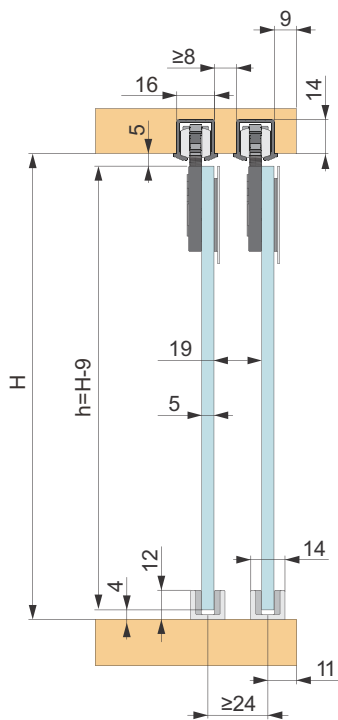

Uputstvo za montažu SS EP 041/42 mehanizama za staklena vrata

Sa 1 usporivačem

Sa 2 usporivača

Sa 1 usporivačem

Sa 2 usporivača

2

3