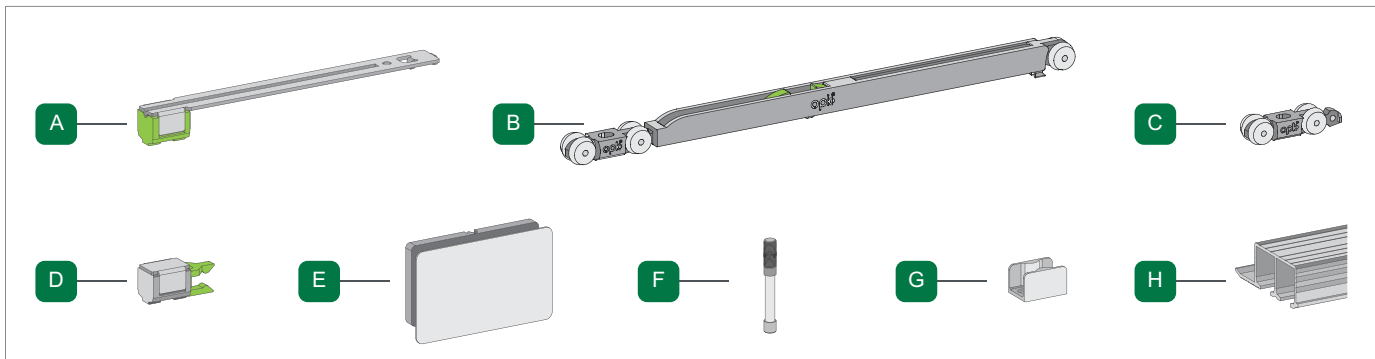

Uputstvo za montažu SS EP 041/42 mehanizama za staklena vrata

Sa 1 usporivačem

Sa 2 usporivača

Sa 1 usporivačem

Sa 2 usporivača

2

3