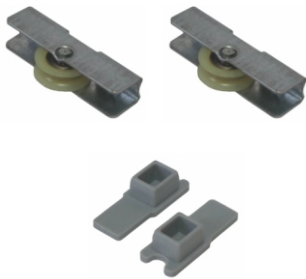

SS sistem za laka klizna staklena vrata

SS 2100 metalni mehanizam

SS 2010 A donja vodica AL SM

SS SI 2010 PVC za donju vodicu

Prodajne dimenzije profila (m): 1; 1,5; 2; 2,5; 3; 3,5; 4; 4,5; 6.

SS 2112 A donja šina AL SM

SS 2109 A gornja šina AL SM

EP četkica 6mm siva

Prodajne dimenzije profila (m): 1; 1,5; 2; 2,5; 3; 3,5; 4; 4,5; 6.

Tehnički crtež i prikaz montaže mehanizma

SS 2109 A gornja 2k šina AL

SS 2112 A donja 2k šina AL