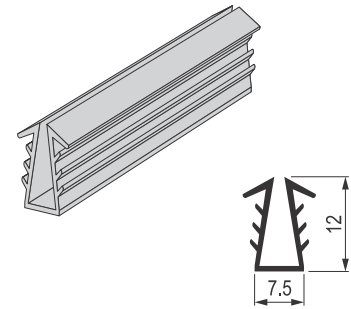

SS sistem za laka klizna staklena vrata

SS 2100 metalni mehanizam

SS 2010 A donja vodica AL SM

SS SI 2010 PVC za donju vodicu

Prodajne dimenzije profila (m): 1; 1,5; 2; 2,5; 3; 3,5; 4; 4,5; 6.

SS 2112 A donja šina AL SM

SS 2109 A gornja šina AL SM

EP četkica 6mm siva

Prodajne dimenzije profila (m): 1; 1,5; 2; 2,5; 3; 3,5; 4; 4,5; 6.

Tehnički crtež i prikaz montaže mehanizma

SS 2109 A gornja 2k šina AL

SS 2112 A donja 2k šina AL