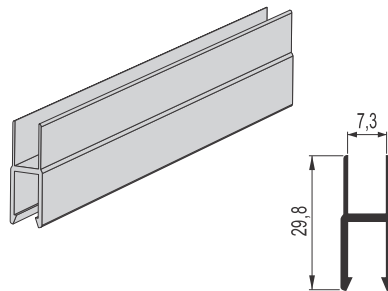

SS sistem za laka klizna staklena vrata

SS 2100 metalni mehanizam

SS 2010 A donja vodica AL SM

SS SI 2010 PVC za donju vodicu

Prodajne dimenzije profila (m): 1; 1,5; 2; 2,5; 3; 3,5; 4; 4,5; 6.

SS 2112 A donja šina AL SM

SS 2109 A gornja šina AL SM

EP četkica 6mm siva

Prodajne dimenzije profila (m): 1; 1,5; 2; 2,5; 3; 3,5; 4; 4,5; 6.

Tehnički crtež i prikaz montaže mehanizma

SS 2109 A gornja 2k šina AL

SS 2112 A donja 2k šina AL