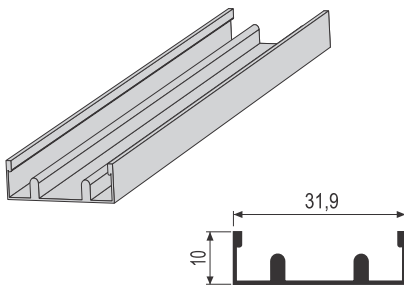

SS sistem za laka klizna staklena vrata

SS 2100 metalni mehanizam

SS 2010 A donja vodica AL SM

SS SI 2010 PVC za donju vodicu

Prodajne dimenzije profila (m): 1; 1,5; 2; 2,5; 3; 3,5; 4; 4,5; 6.

SS 2112 A donja šina AL SM

SS 2109 A gornja šina AL SM

EP četkica 6mm siva

Prodajne dimenzije profila (m): 1; 1,5; 2; 2,5; 3; 3,5; 4; 4,5; 6.

Tehnički crtež i prikaz montaže mehanizma

SS 2109 A gornja 2k šina AL

SS 2112 A donja 2k šina AL