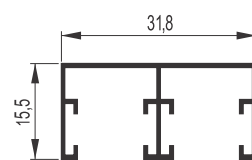

SS 2109 A gornja šina AL SM

EP četkica 6mm siva

Prodajne dimenzije profila (m): 1; 1,5; 2; 2,5; 3; 3,5; 4; 4,5; 6.

Tehnički crtež i prikaz montaže mehanizma

SS 2109 A gornja 2k šina AL

SS 2112 A donja 2k šina AL