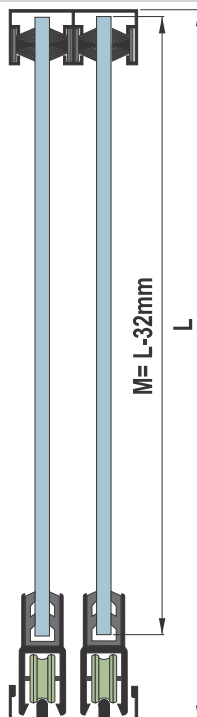

SS sistem za laka klizna staklena vrata

SS 2100 metalni mehanizam

SS 2010 A donja vodica AL SM

SS SI 2010 PVC za donju vodicu

Prodajne dimenzije profila (m): 1; 1,5; 2; 2,5; 3; 3,5; 4; 4,5; 6.

SS 2112 A donja šina AL SM

SS 2109 A gornja šina AL SM

EP četkica 6mm siva

Prodajne dimenzije profila (m): 1; 1,5; 2; 2,5; 3; 3,5; 4; 4,5; 6.

Tehnički crtež i prikaz montaže mehanizma

SS 2109 A gornja 2k šina AL

SS 2112 A donja 2k šina AL

SS 2110A donja vodica AL