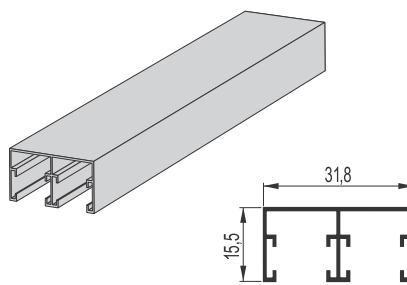

SS sistem za laka klizna staklena vrata

SS 2100 metalni mehanizam

SS 2010 A donja vodica AL SM

SS SI 2010 PVC za donju vodicu

Prodajne dimenzije profila (m): 1; 1,5; 2; 2,5; 3; 3,5; 4; 4,5; 6.

SS 2112 A donja šina AL SM

SS 2109 A gornja šina AL SM

EP četkica 6mm siva

Prodajne dimenzije profila (m): 1; 1,5; 2; 2,5; 3; 3,5; 4; 4,5; 6.

Tehnički crtež i prikaz montaže mehanizma

SS 2109 A gornja 2k šina AL

SS 2112 A donja 2k šina AL