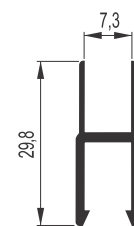

SS sistem za laka klizna staklena vrata

SS 2100 metalni mehanizam

SS 2010 A donja vodica AL SM

SS SI 2010 PVC za donju vodicu

Prodajne dimenzije profila (m): 1; 1,5; 2; 2,5; 3; 3,5; 4; 4,5; 6.

SS 2112 A donja šina AL SM

SS 2109 A gornja šina AL SM

EP četkica 6mm siva

Prodajne dimenzije profila (m): 1; 1,5; 2; 2,5; 3; 3,5; 4; 4,5; 6.

Tehnički crtež i prikaz montaže mehanizma

SS 2109 A gornja 2k šina AL

SS 2112 A donja 2k šina AL