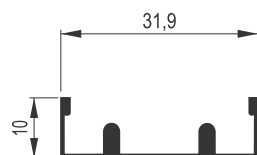

SS 2109 A gornja šina AL SM

EP četkica 6mm siva

Prodajne dimenzije profila (m): 1; 1,5; 2; 2,5; 3; 3,5; 4; 4,5; 6.

Tehnički crtež i prikaz montaže mehanizma

SS 2109 A gornja 2k šina AL

SS 2112 A donja 2k šina AL